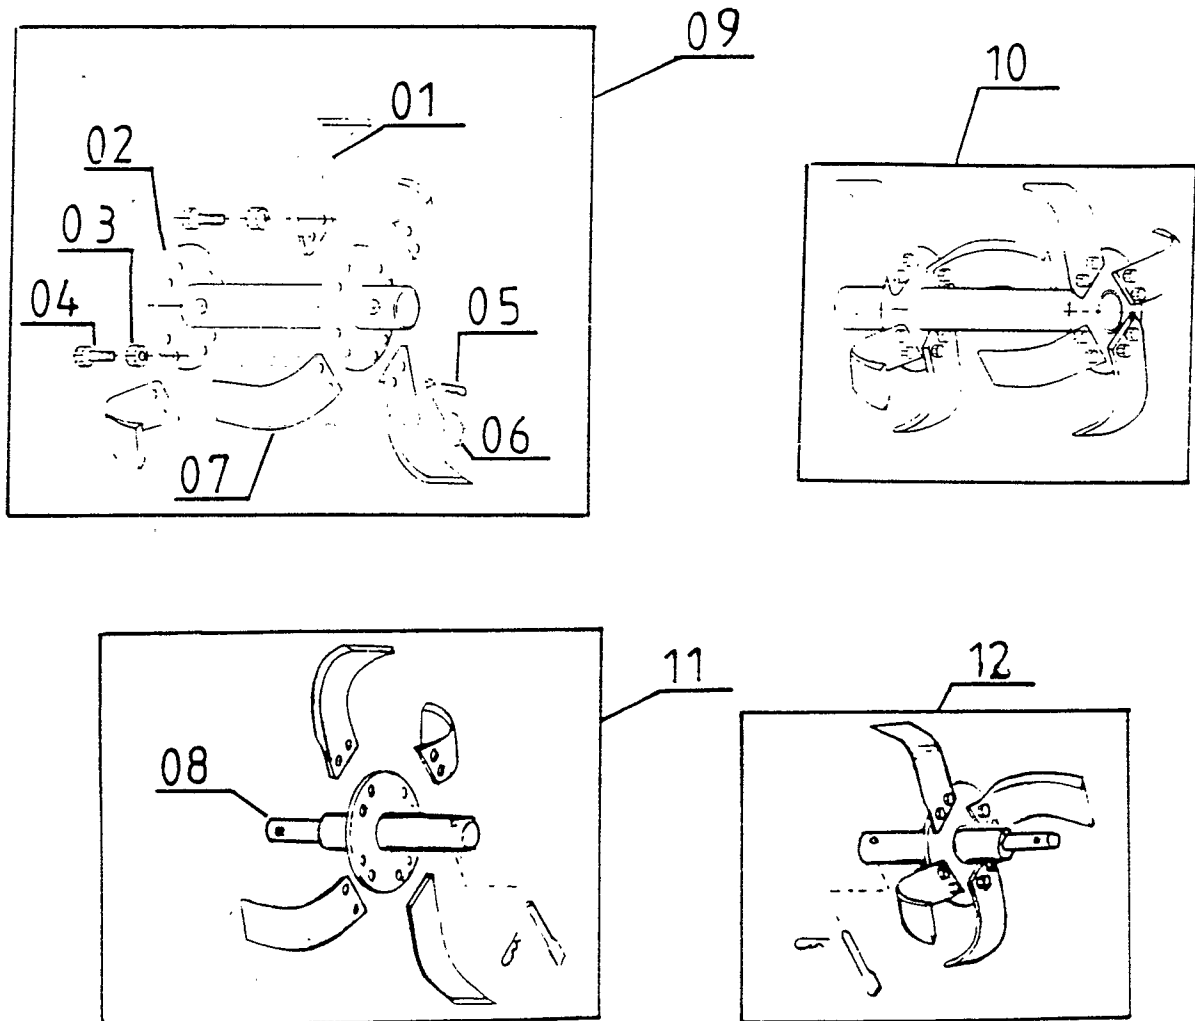

Reservedelsliste for TEXAS EKSTRAKNIVE til

LILLI

1994/1

RESERVEDELSLISTE FOR LILLI KNIVE

Nr.	Best.nr.	Beskrivelse DK	Bezeichnung D	Description GB	Description F
01	90000707	Knivblad, venstre	Haskmesser.links	Left blade	Fraises. gauche
02	90001128	Knivrør	Messerrohr	Tube	Tube
03	90100721	Møtrik	Mutter	Nut	Ecrou
04	90103908	Stålbolt	Bolzen	Bolt	Vis hex
05	90000057	Fjedersplit	Federsplit	Cotter pin	Goupiile
06	90000056	Splitbolt	Steckbolzen	Cotter bolt	Bouion a goupiile
07	90000706	Knivblad, højre	Hackmesser.recnts	Right blade	Fraises. droite
08	90001230	Ekstra knivrør, Lilli	Extra messer. Lilli	Extra rotor, Lilli	Extra fraises. Lilli
09	90000708	Knive,højre,Kpl.	Messer, Kpl.rec.	Right rotor, cpl.	Fraises ens. dro.
10	90000709	Knive,venstre,Kpl.	Messer, Kpl.links	Left rotor, cpl.	Fraises ens. gau.
11	90000719	Eks.kniv højre, kpl.	Ext.mess.rec.kpl	Ext.rotor.right.cpl	Ens.ext.fraises.dro.
12	90000718	Eks.kniv ven., kpl.	Ext.mess.link.kpl.	Ext.rotor.left.cpl.	Ens.ext.fraises.gau.