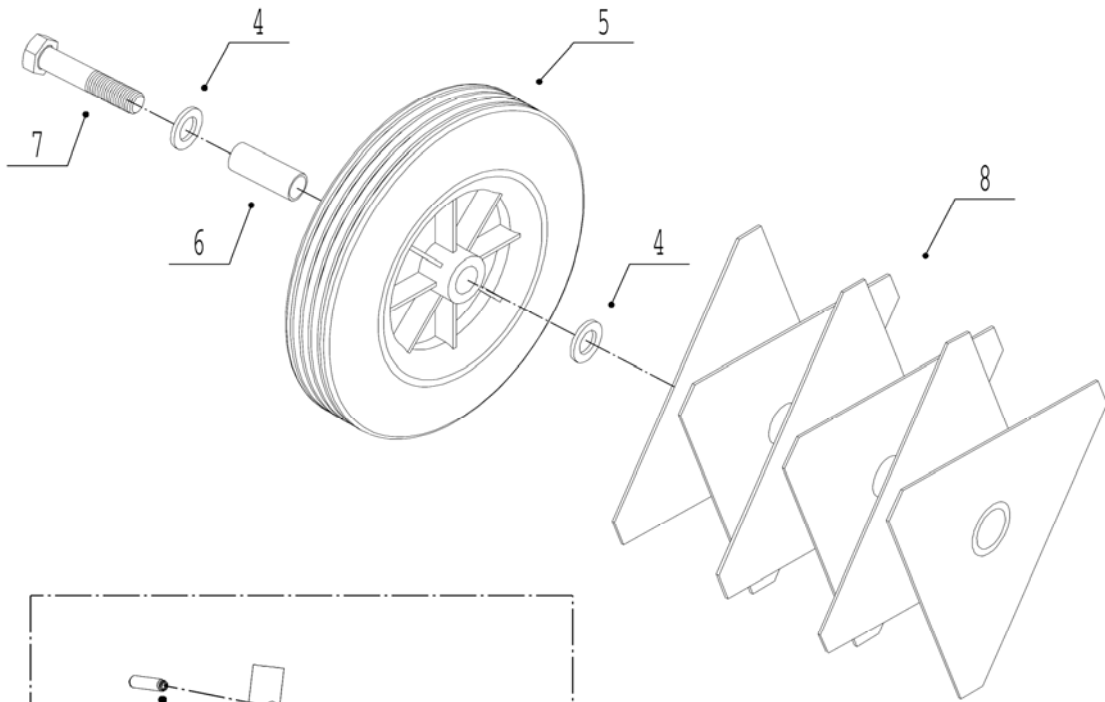

Lawn Scarifier

2010

91051550100

Lawn Scarifier

Pos	Qty	Art no	Beskrivelse	Description
4	4	90102314	Planskive M16	Washer M16
5	2	90304282	Hjul	Wheel
6	2	90000051	Bøs	Bush
7	2	90100973	Stålbolt M16x80	Bolt M16x80
8	2	91051553	Plænelufter	Lawnscarifier
9	1	91096042	Koblingsstykke	Coupling
10	1	91131003	Slæbesko	Drag shoe
11	2	90104446	Rørstift 4.5x30	Pin 4.5x30