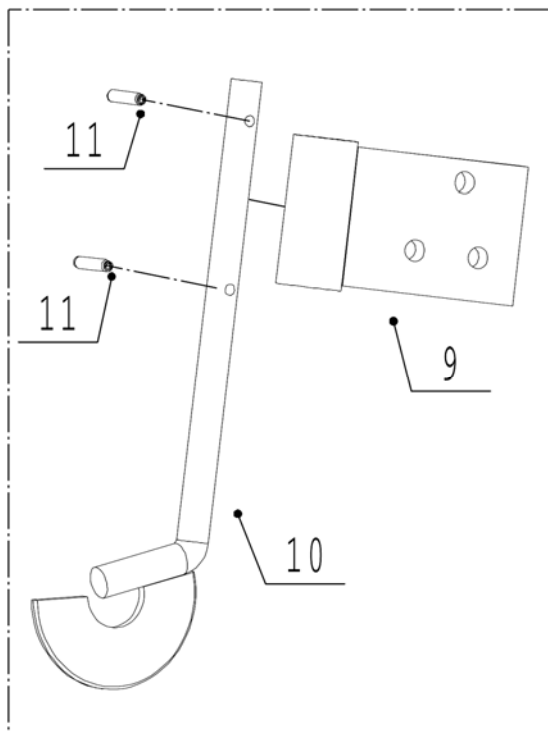

Lawn Scarifier

2010

91051550100

Lawn Scarifier

Pos	Qty	Art no	Beskrivelse	Description
4	4	90102314	Planskive M16	Washer M16
5	2	90304282	Hjul	Wheel
6	2	90000051	Bøs	Bush
7	2	90100973	Stålbolt M16x80	Bolt M16x80
8	2	91051553	Plænelufter	Lawnscarifier
9	1	91096042	Koblingsstykke	Coupling
10	1	91131003	Slæbesko	Drag shoe
11	2	90104446	Rørstift 4.5x30	Pin 4.5x30