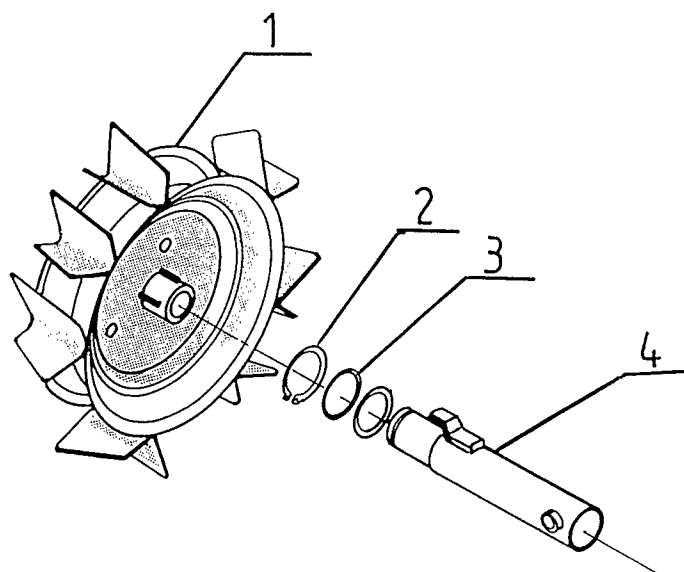

Reservedelsliste for TEXAS 15" spadeklør

1999/1

RESERVEDELSLISTE FOR TEXAS 15" SPADEKLØR

KPL. NR. 91060260100

Nr.	Best.nr.	Stk	Beskrivelse	Bezeichnung D	Description GB	Description F
1	91060261	1	Spadeklo, hj./ven.	Spatenklau, r./l.	Spade claw, r./l.	Mâchoire d.Bêche
2	90102508	1	Seegering	Sprengring	Circlips	Circlip
3	9-060-01	2	Planskive	Scheibe	Washer	Rondelle
4	9-060-02	1	Hjulrør	Radrohr	Wheel pipe	Mâchoire d.bêche

GODE RÅD TIL 15" SPADEKLØR

15" Spadeklør bruges især til pløjning, på modeller med indbygget nedgearing.

Kan bruges med og uden hjulvægte nr. 91098000100

Kan monteres på følgende modeller:

FUTURA 2002

TD5BR