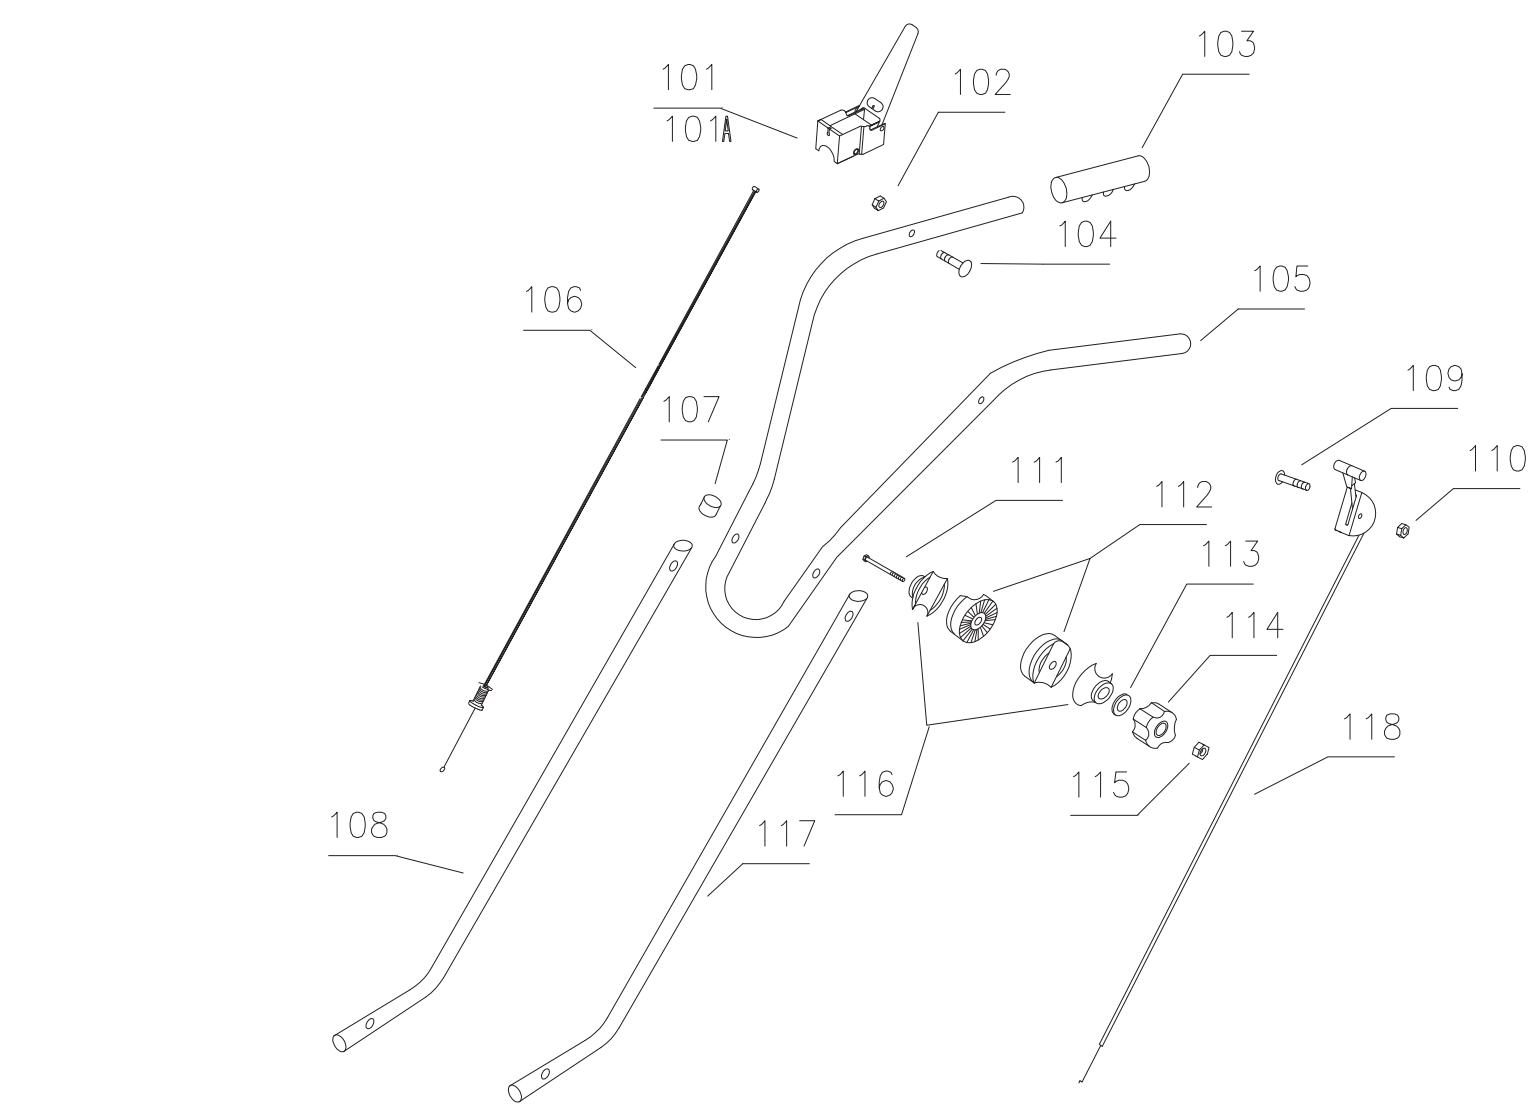

POS	QTY	PARTNUMBER	BESKRIVELSE	DESCRIPTION
2	1	680500	B&S 500 SERIES	
3	3	90122160	FLANGEBOLT 8.8 M8X40 FZ	COLLAR BOLT M8X40 FZ
4	3	90122180	FLANGEMØTRIK M8 FZ	COLLAR NUT M8 FZ
5	3	90120050	PLANSKIVE M24X8.4X2 FZ	FACE PLATE M24X8.4X2 FZ
6	1	90102747	SÆTBOLT 8.8 M8X35 FZ	SET BOLT M8X35 FZ
7	1	90102310	PLANSKIVE M8 FZ	FACE PLATE M8 FZ
8	1	90122180	FLANGEMØTRIK M8 FZ	COLLAR NUT M8 FZ
9	2	90122180	FLANGEMØTRIK M8 FZ	COLLAR NUT M8 FZ
10	1	90240025	CHASSIS HOBBY	CHASSIS
11	2	90240028	STÅLBOLT 8.8 M8X250	STEEL BOLT M8X250
12	1	90240031	CHASSISBØJLE - SORT	RING
13	2	90122180	FLANGEMØTRIK M8 FZ	COLLAR NUT M8 FZ
14	2	90122160	FLANGEBOLT 8.8 M8X40 FZ	COLLAR BOLT M8X40 FZ
15	1	90240041	UNDERSKÆRM GUL	GUARD LOWER
16	2	90122113	TAPTITE M6X12	TAPTITE
18	4	90122113	TAPTITE M6X12	TAPTITE
19	1	90308725	RIBREM PJ414-5	RIB BELT PJ414-5
20	1	90240042	MOTORREMSKIVE PJ40-5-7/8"	BELT PULLEY
21	2	90102726	SÆTBOLT 8.8 M6X16 FZ	SET BOLT M6X16 FZ
22	1	90240052	REMSTYR HOBBY	BELT GUIDE
23	2	90100691	LÅSEMØTRIK 8.8 M6	LOCKING NUT M6
24	2	90100283	PINOLSKRUE 12.9 8X8 MSP	TAILSTOCK SCREW 8X8 MSP
25	1	90102917	STÅLBOLT 8.8 M8X50	STEEL BOLT M8X50
26	1	90102310	PLANSKIVE M8 FZ	FACE PLATE M8 FZ
27	1	90240048	FJEDER STR. HOBBY	SPRING
28	1	90100692	LÅSEMØTRIK 8.8 M8 FZ	LOCKING NUT M8 FZ
29	1	90240016	STR.RULLEARM HOBBY	LEVER
30	1	90240016	STR.RULLEARM HOBBY	LEVER
31	1	90307779	STRAMMERULLE Ø30 MED LEJE	TENSION ROLL Ø30 MED LEJE
32	1	90102746	SÆTBOLT 8.8 M8X30 FZ	SET BOLT M8X30 FZ
33	1	90122180	FLANGEMØTRIK M8 FZ	COLLAR NUT M8 FZ
34	1	90120050	PLANSKIVE M24X8.4X2 FZ	FACE PLATE M24X8.4X2 FZ
35	1	90240018	BØSNING FOR STR.ARM	BUSHING

POS	QTY	PARTNUMBER	BESKRIVELSE	DESCRIPTION
143	2	90240023	KNIVSÆT KOMPLET HOBBY	BLADE

220

221

POS	QTY	PARTNUMBER	BESKRIVELSE	DESCRIPTION
144	1	90240000	GEARKASSE KOMPLET	GEAR BOX
145	1	90306500	MULTIFAK FEDT EP0 0,5L	OIL EP0 0,5L