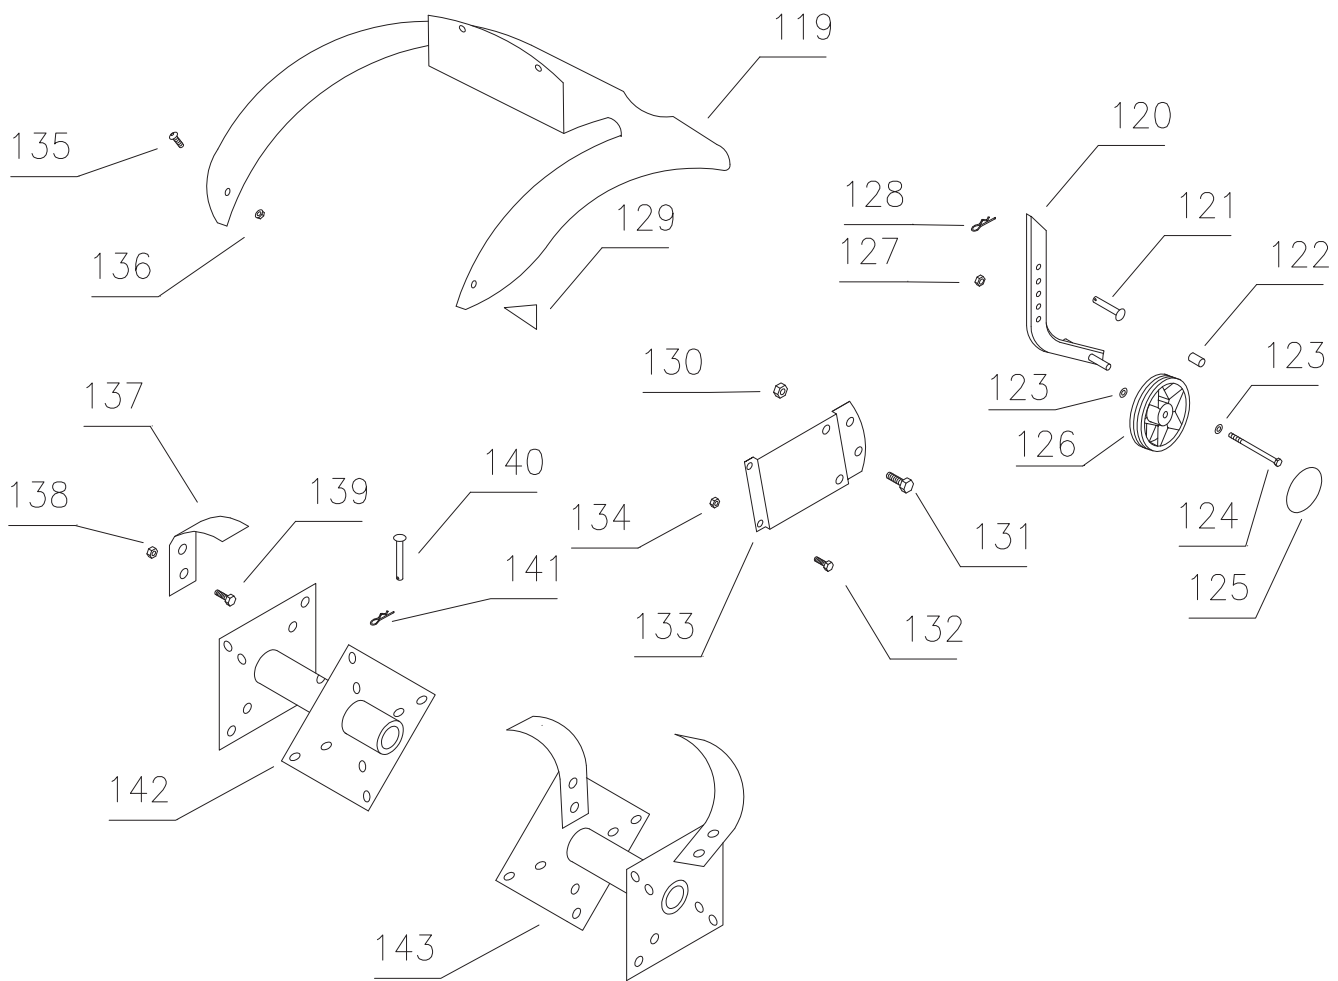

POS	QTY	PARTNUMBER	BESKRIVELSE	DESCRIPTION
2	1	680500	B&S 500 SERIES	
3	3	90122160	FLANGEBOLT 8.8 M8X40 FZ	COLLAR BOLT M8X40 FZ
4	3	90122180	FLANGEMØTRIK M8 FZ	COLLAR NUT M8 FZ
5	3	90120050	PLANSKIVE M24X8.4X2 FZ	FACE PLATE M24X8.4X2 FZ
6	1	90102747	SÆTBOLT 8.8 M8X35 FZ	SET BOLT M8X35 FZ
7	1	90102310	PLANSKIVE M8 FZ	FACE PLATE M8 FZ
8	1	90122180	FLANGEMØTRIK M8 FZ	COLLAR NUT M8 FZ
9	2	90122180	FLANGEMØTRIK M8 FZ	COLLAR NUT M8 FZ
10	1	90240025	CHASSIS HOBBY	CHASSIS
11	2	90240028	STÅLBOLT 8.8 M8X250	STEEL BOLT M8X250
12	1	90240031	CHASSISBØJLE - SORT	RING
13	2	90122180	FLANGEMØTRIK M8 FZ	COLLAR NUT M8 FZ
14	2	90122160	FLANGEBOLT 8.8 M8X40 FZ	COLLAR BOLT M8X40 FZ
15	1	90240041	UNDERSKÆRM GUL	GUARD LOWER
16	2	90122113	TAPTITE M6X12	TAPTITE
18	4	90122113	TAPTITE M6X12	TAPTITE
19	1	90308725	RIBREM PJ414-5	RIB BELT PJ414-5
20	1	90240042	MOTORREMSKIVE PJ40-5-7/8"	BELT PULLEY
21	2	90102726	SÆTBOLT 8.8 M6X16 FZ	SET BOLT M6X16 FZ
22	1	90240052	REMSTYR HOBBY	BELT GUIDE
23	2	90100691	LÅSEMØTRIK 8.8 M6	LOCKING NUT M6
24	2	90100283	PINOLSKRUE 12.9 8X8 MSP	TAILSTOCK SCREW 8X8 MSP
25	1	90102917	STÅLBOLT 8.8 M8X50	STEEL BOLT M8X50
26	1	90102310	PLANSKIVE M8 FZ	FACE PLATE M8 FZ
27	1	90240048	FJEDER STR. HOBBY	SPRING
28	1	90100692	LÅSEMØTRIK 8.8 M8 FZ	LOCKING NUT M8 FZ
29	1	90240016	STR.RULLEARM HOBBY	LEVER
30	1	90240016	STR.RULLEARM HOBBY	LEVER
31	1	90307779	STRAMMERULLE Ø30 MED LEJE	TENSION ROLL Ø30 MED LEJE
32	1	90102746	SÆTBOLT 8.8 M8X30 FZ	SET BOLT M8X30 FZ
33	1	90122180	FLANGEMØTRIK M8 FZ	COLLAR NUT M8 FZ
34	1	90120050	PLANSKIVE M24X8.4X2 FZ	FACE PLATE M24X8.4X2 FZ
35	1	90240018	BØSNING FOR STR.ARM	BUSHING

POS	QTY	PARTNUMBER	BESKRIVELSE	DESCRIPTION
143	2	90240023	KNIVSÆT KOMPLET HOBBY	BLADE

220

221

POS	QTY	PARTNUMBER	BESKRIVELSE	DESCRIPTION
144	1	90240000	GEARKASSE KOMPLET	GEAR BOX
145	1	90306500	MULTIFAK FEDT EP0 0,5L	OIL EP0 0,5L