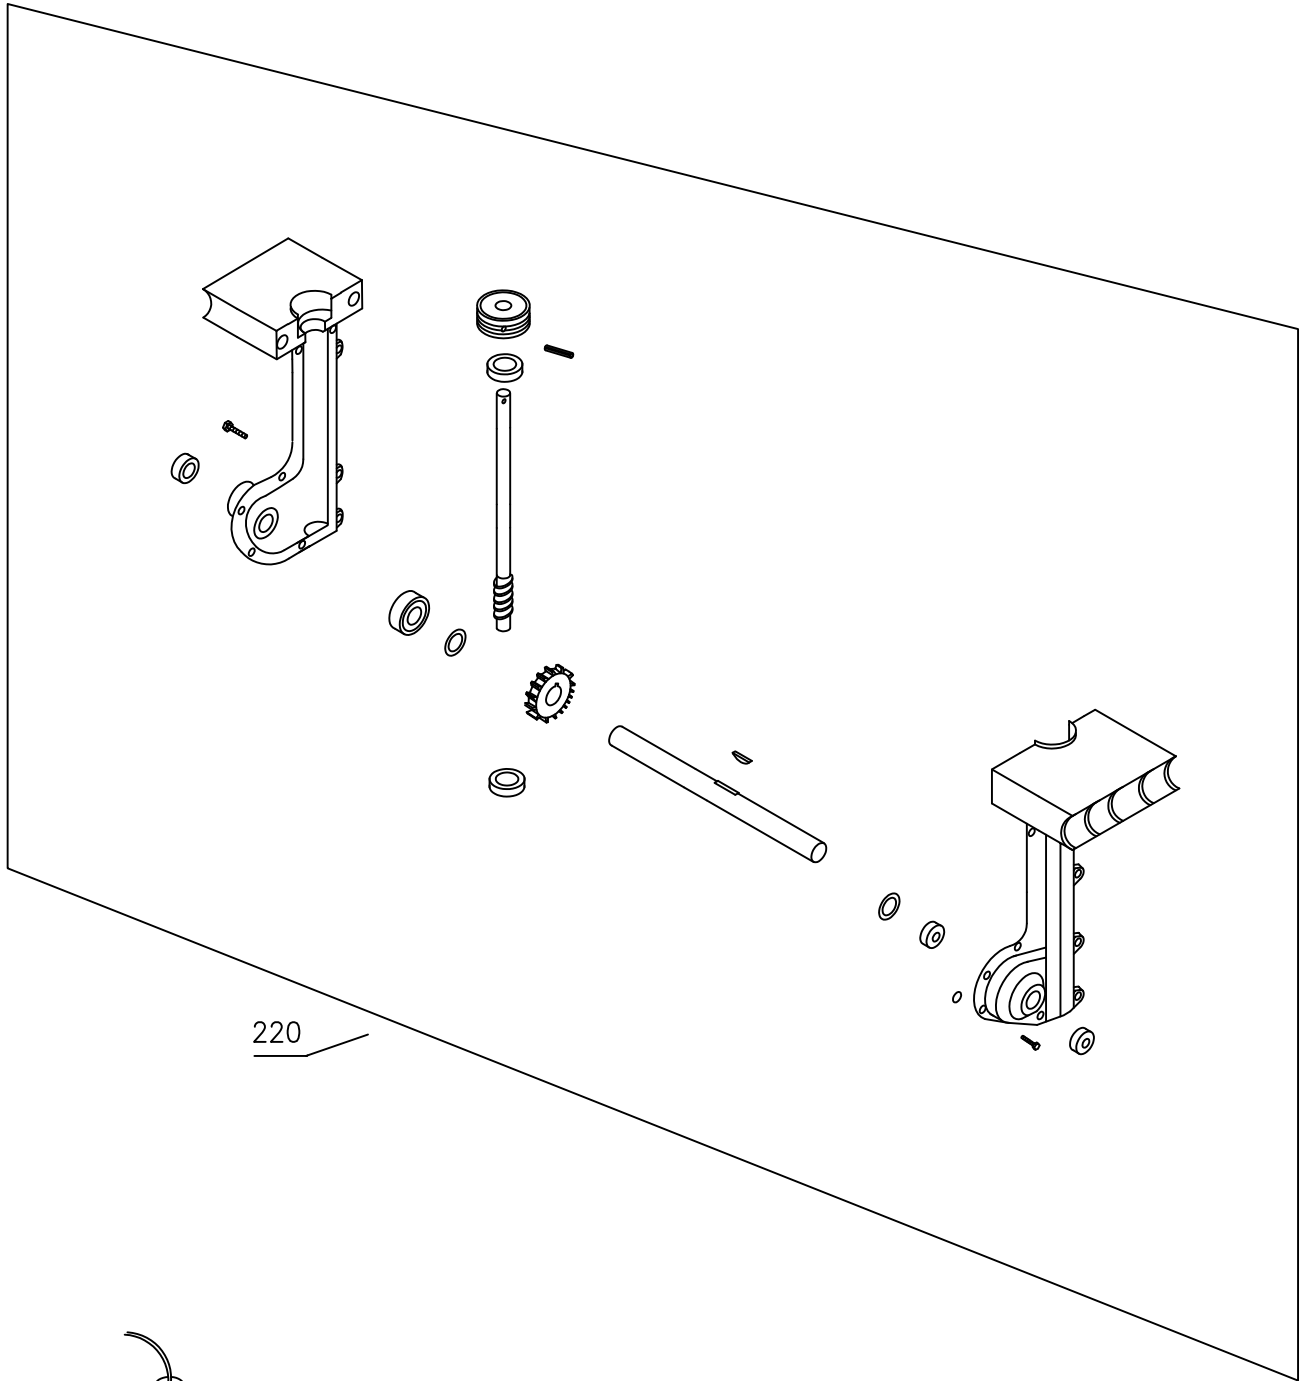

Illustration B		Styr	Lenkholm	Handlebar	Poignée	
		Fræserknive	Hacksatz	Set of rotors	Jeu cpl.de fraises	
Nr.	Best nr.	Stk	Beskrivelse DK	Bezeichnung D	Description GB	Déscription F
101	90227552	1	Koblingsgreb	Kupplungsgrif	Clutch handle	Poignée
102	90100691	1	Møtrik	Mutter	Nut	Ecrou
103	90307352	2	Plasthåndtag	Griff	Plast griff	Poignée
104	90100235	1	Bolt	Schraube	Screw	Vis
105	90240033	1	Overstyr	Lenkholm	Handle	Poignée
106	90240058	1	Koblingskabel	Kupplungsseil	Clutch cable	Cable
107	90307715	2	Plastprop	Stropfen	Plug	Tampon
108	90240091	1	Understyrør H	Lenkrohr R	Handlebar R	Poignee R
109	90100076	1	Bolt	Schraube	Screw	Vis
110	90100691	1	Møtrik	Mutter	Nut	Ecrou
111	90102927	2	Bolt	Schraube,	Screw	Vis
112	90307956	4	Plastklods	Plast Halterung	Plast bracket	Support en plastic
113	90102310	2	Skive	Scheibe	Washer	Rondelle
114	90307948	2	Håndhjul	Plast Griff	Plast handle	Poigné plastic
115	90100662	2	Møtrik	Mutter	Nut	Ecrou
116	90307954	4	plastklods	Plast Halterung	Plast bracket	Support en plastic
117	90240092	1	Understyrør V	Lenkrohr L	Handlebar L	Poignee L
118	90240060	1	Gaskabel	Gaszug	Throttle control	Manette á gaz
119	90240035	1	Knivskærm gul	Schuzdach Gelb	Sheet yellow	Plaque jaune
	90240026	1	Knivskærm rød	Schuzdach Rot	Sheet Red	Plaque rouge
	90240015	1	Knivskærm orange	Schuzdach. orange	Sheet orange	Plaque orange
120	90240096	1	Jordspyd/hjul	Bremssporn	Depth skid/sup.wh.	Roue de support
121	90220018	2	Splitbolt	Bolzen	Cotter bolt	Boulon goupille
122	90240036	2	Bøsning	Buchse	Bushing	Entretoise
123	90102310	4	Skive	Scheibe	Washer	Rondelle
124	90102927	1	Bolt	Schraube	Screw	Vis
125	90304161	2	Plastskive	Plast Scheibe	Plast washer	Plast rondelle
126	90304160	2	Støttehjul Ø130	Stützrad Ø130	Support wheel Ø130	Roue de support Ø130
126	90304159	2	Støttehjul Ø135	Stützrad Ø135	Support Wheel Ø135	Roue de support Ø135
127	90122180	1	Møtrik	Mutter	Nut	Ecrou
128	90000057	1	Split	Federstecker	Cotter pin	Coupille
129	90628569	2	Advarsels label	Aufkleber	Møtrik	Møtrik
130	90122180	2	Møtrik	Mutter	Nut	Ecrou
131	90122150	2	Bolt	Schraube	Screw	Vis
132	90100232	2	Bolt	Schraube	Screw	Vis
133	90240013	2	Bagkonsol	Hintere Console	Rearconsole	Console
134	90122178	2	Møtrik	Mutter	Nut	Ecrou
135	90122401	2	Bolt	Schraube	Screw	Vis
136	90180950	2	Møtrik	Mutter	Nut	Ecrou
137	90240045	16	Knivblad	Messer	Blade	Couteau
138	90100732	32	Møtrik	Mutter	Nut	Ecrou
139	90103888	32	Bolt	Schraube	Screw	Vis
140	90240050	2	Splitbolt	Steckbolzen	Cotter pin	Goupille
141	90000057	2	Split	Federstecken	Cotter pin	Goupille
142	90240020	2	Knivør	Messerohr	Tube	Tube
143	90240023	2	Kniv komplet	Hackstern Kpl.	Knives Cpl.	Fraises Cpl.

220

221