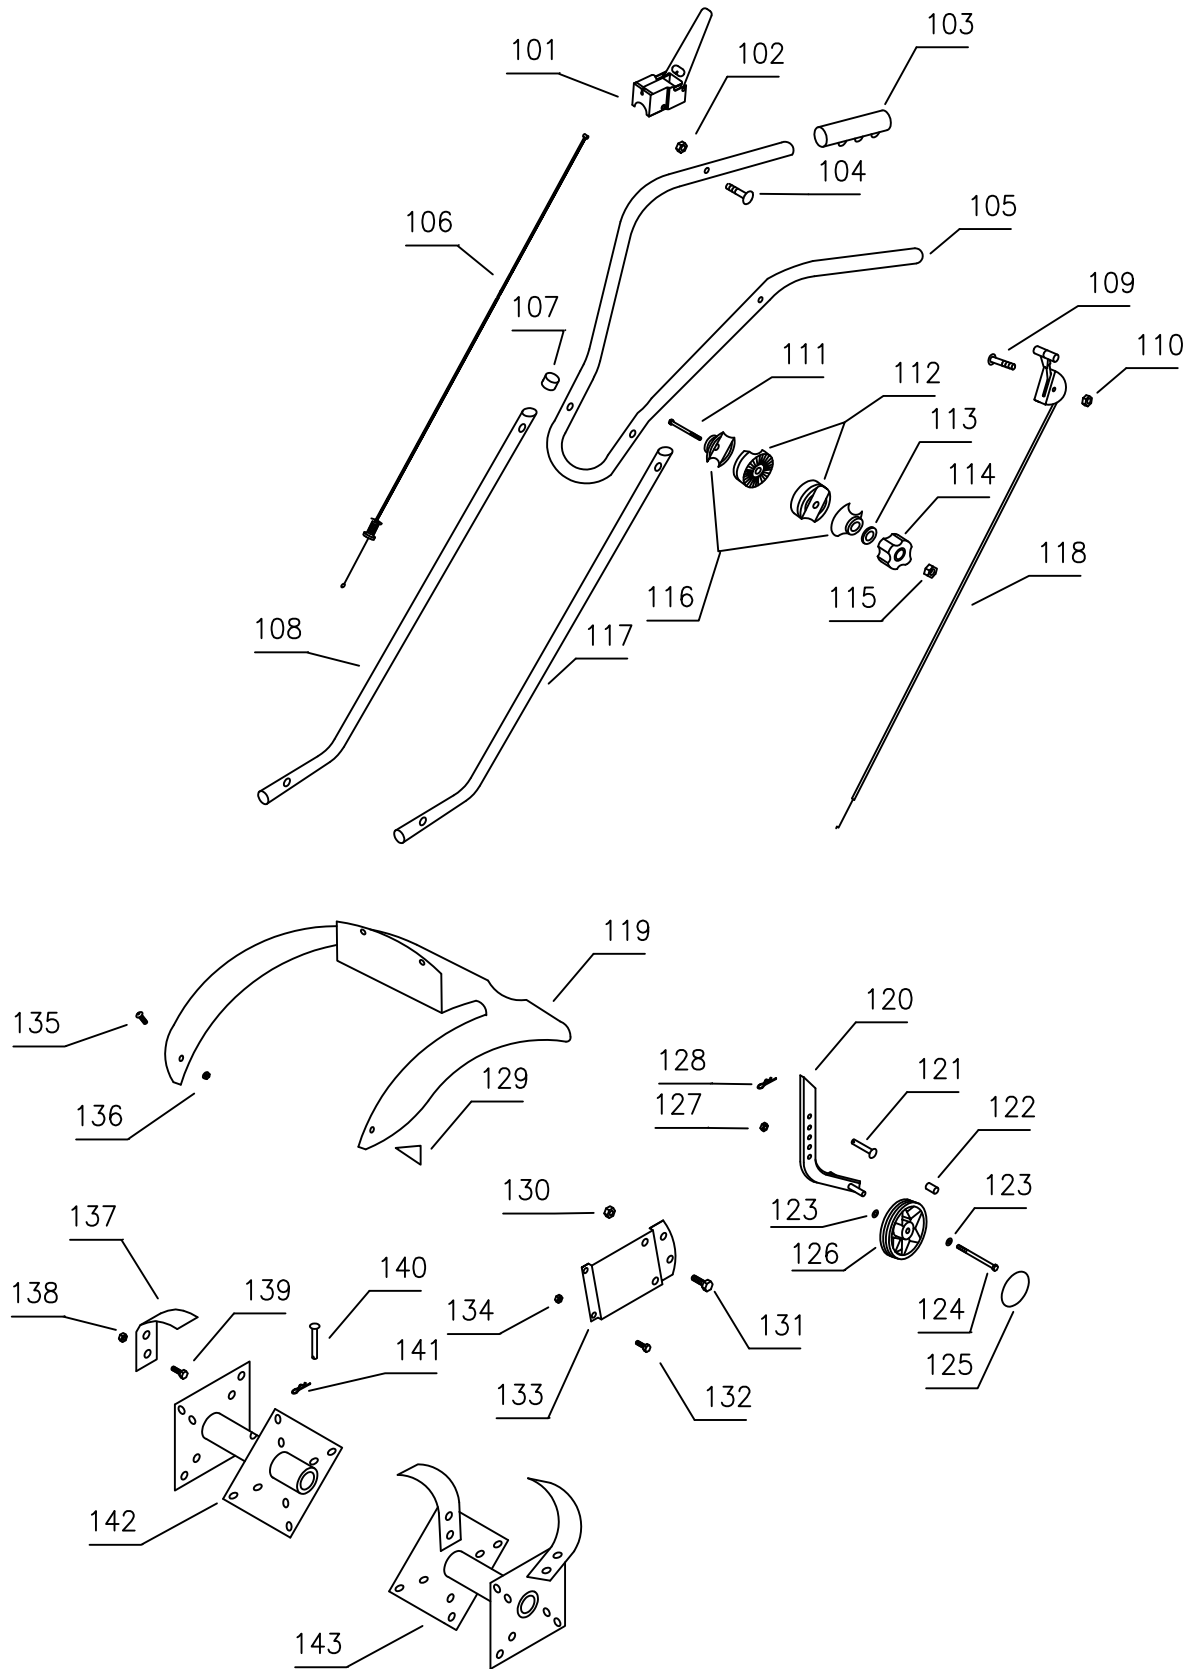

Illustration A		Motor / Strammerulle	Motortyp / Spannrolle	Engine / Belt tighener	Moteur / Tendeur de cou- roie	
Nr.	Best.nr.	Stk	Beskrivelse DK	Bezeichnung D	Description GB	Déscription F
001	90628459	1	Label	Label	Label	Label
002	9D902	1	Motor B&S 3,5 HK	Motor B&S 3,5 HK	Motor B&S 3,5 HK	Motor B&S 3,5 HK
002	TG370	1	Powerline TG370	Powerline TG370	Powerline TG370	Powerline TG370
002	T37	1	Tecumseh Vantage	Tecumseh Vantage	Tecumseh Vantage	Tecumseh Vantage
002	90122160	3	Bolt	Schraube	Screw	Vis
003	90122180	3	Møtrik	Mutter	Nut	Ecrou
004	90120050	3	Skive	Scheibe	Washer	Rondelle
005	90102747	1	Bolt	Schraube	Screw	Vis
006	90102310	1	Skive	Scheibe	Washer	Rondelle
007	90122180	1	Møtrik	Mutter	Nut	Ecrou
008	90122180	2	Møtrik	Mutter	Nut	Ecrou
009	90240025	1	Chassis	Chassis	Chassis	Chassis
010	90240028	2	Bolt	Schraube	Screw	Vis
011	90240031	1	Chassisbøjle	Chassis Bügel	Chassis Clamp	Chassis Cercle
012	90122180	2	Møtrik	Mutter	Nut	Ecrou
013	90122160	2	Bolt	Schraube	Screw	Vis
014	90240041	1	Underskærm gul	Abdeckung Gelb	Cover yellow	Console jaune
015	90240043	1	Underskærm rød	Abdeckung Rot	Cover red	Console rouge
	90240098	1	Underskærm oran.	Abdeckung orang.	Cover orange	Console orange
	90122113	2	Bolt	Schraube	Screw	Vis
016	90628590	1	Label	Aufkleber	Label	Marque
017	90122113	4	Bolt	Schraube	Screw	Vis
018	90308725	1	Kilerem	Keilriemen	Belt	Courroie
019	90240042	1	Kileremskive motor	Keilreim scheibe	Pulley	Poulie
020	90102726	2	Bolt	Schraube	Screw	Vis
021	90240052	1	Remstyr	Halter	Guide	Comm.pour curr.
022	90100691	2	Møtrik	Mutter	Nut	Ecrou
023	90100283	2	Pinolskrue	Schraube	Screw	Vis
024	90102917	1	Bolt	Schraube	Screw	Vis
025	90102310	1	Skive	Scheibe	Washer	Rondelle
026	90240048	1	Fjeder	Feder	Spring	Ressort
027	90100692	1	Møtrik	Mutter	Nut	Ecrou
028	90240016	1	Strammearm	Riemen spanner	Belt tight arm	Console
029	30000062	1	Bøsning	Buchse	Bushing	Entretoise
030	90307779	1	Strammerulle	Spannrolle	Idle pulley	Tend.de.courroie
031	90102746	1	Bolt	Schraube	Screw	Vis
032	90122180	1	Møtrik	Mutter	Nut	Ecrou
033	90120050	1	Skive	Scheibe	Washer	Rondelle
034	90240018	1	Bøsning	Buchse	Bushing	Entretoise
035						