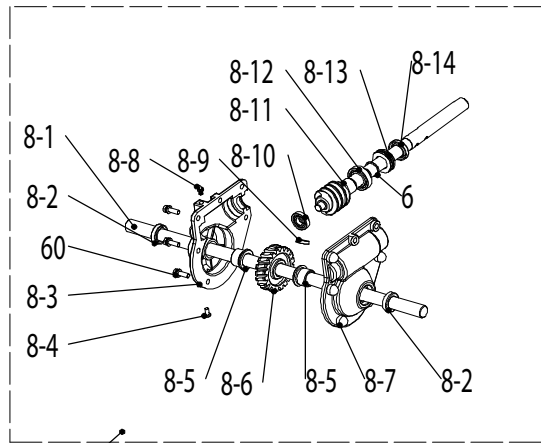

POS	QTY	PARTNUMBER	BESKRIVELSE	DESCRIPTION
1	1	426601	KOBLINGSHJUL	CLUTCH WHEEL
2	1	427405	INSEX MED CYLINDERHOVED M8X50	INSEX M8X50
3	4	427406	FLANGEBOLT 8.8 FZB M8X20	COLLAR BOLT M8X20
4	4	427407	LÅSEMØTRIK FZB M8	LOCKING NUT M8
5	1	427408	KONSOL (FORBINDELSE TIL MASKINE)	CONSOLE
6	1	427409	LEJEHUS	BEARING HOUSING
7	2	427410	LÅSERING UDVENDIG M20	LOCKING RING M20
8	1	427411	AKSEL	SHAFT
9	2	427412	KUGLELEJE 20X47X14	BALL BEARING 20X47X14
10	2	427413	NOT 6X18	KEY 6X18
11	1	427414	KARDANLED	CARDAN JOINT
12	1	427415	SKÆRM NEDRE	GUARD
13	14	427416	FLANGEBOLT 8.8 FZB M6X14	COLLAR BOLT M6X14
14	2	427417	LÅSEMÅTRIK FZB M6	LOCKING NUT M6
15	6	427418	KONTRAMØTRIK FZB M8	COUNTER NUT M8
16	6	427419	SKÆRMSKIVE M8	WASHER M8
17	4	427420	LÅSEMØTRIK M8	LOCKING NUT M8
18	2	427421	PLANSKIVE M8	FACE PLATE M8
19	1	427422	STÅLBOLT 8.8 FZB M8X60	STEEL BOLT M8X60
20	1	427423	BRÆDDEBOLT 8.8 FZB M8X70	CARRIAGE BOLT M8X70
21	1	427424	STYR NEDRE	HANDELBAR
22	3	427425	SÆTBOLT 8.8 M8X35	SET BOLT M8X35
23	1	427426	STYR ØVRE	HANDELBAR
24	1	427427	HOLDER TIL KABEL	HOLDER
25	1	427428	AFSKÆRMING FOR	SHIELD
26	1	427429	AFSKÆRMNING BAG	SHIELD
27	1	427430	FJEDERSKIVE Ø8	SPRING COLLAR Ø8
28	1	427431	BØS	BUSHING
29	1	427432	LÅSEHÅNDTAG	HANDLE
30	1	427433	UDKASTERØR	EJECTOR