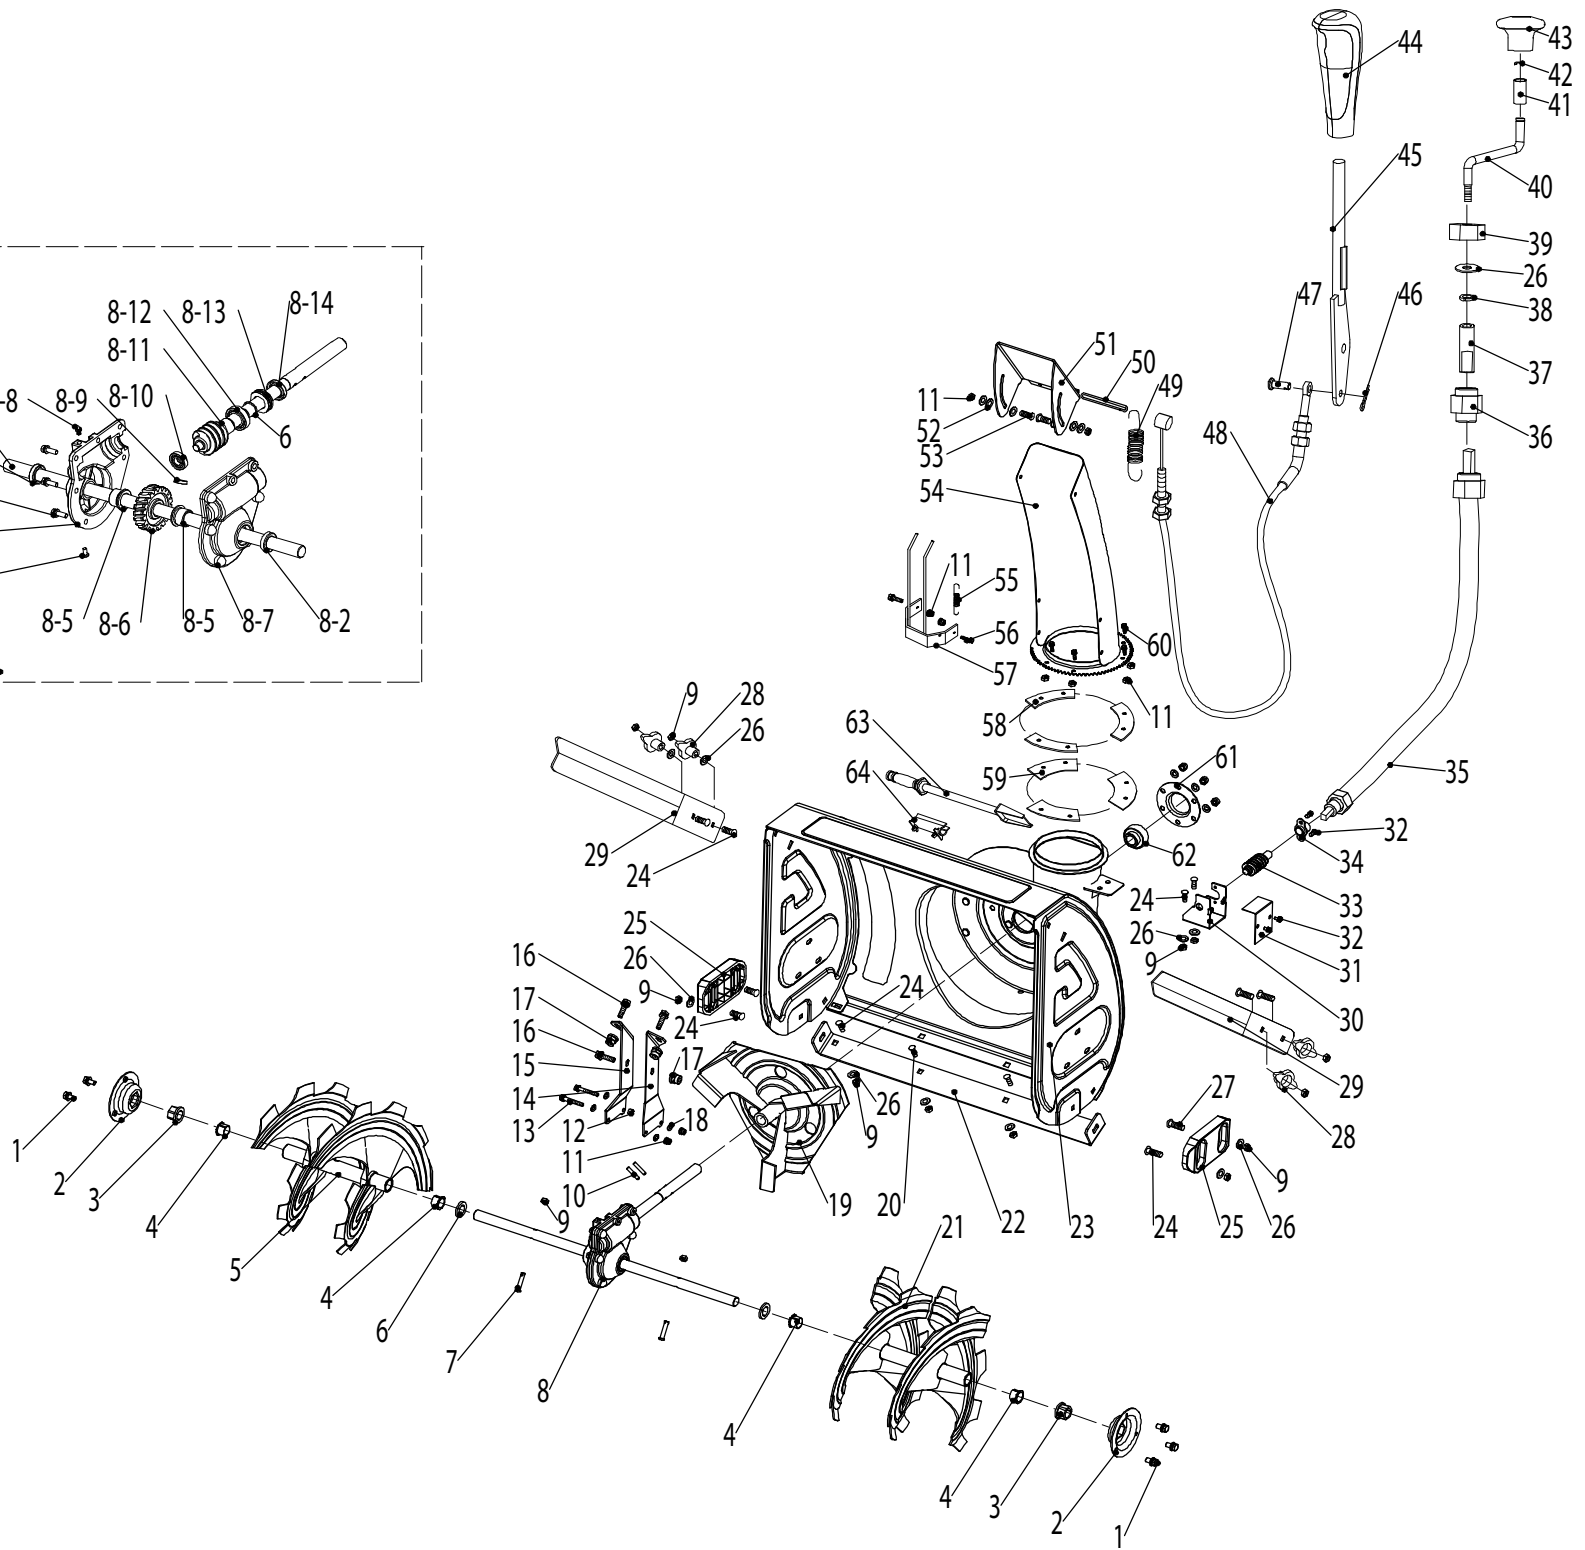

8

POS	QTY	PARTNUMBER	BESKRIVELSE	DESCRIPTION
1	6	427434	FLANGEBOLT FZB M8X10	BOLT M8*10
2	2	427435	LEJEHUS FOR AKSEL	AUGER HOLDER
3	2	427436	BØS FOR AKSEL	AUGER BUSH I
4	4	427437	BØS FOR AKSEL	AUGER BUSH II
5	1	427438	SNEGL VENSTRE	AUGER LEFT
6	3	90120110	PASSKIVE 20X30X1,5	WASHER 20X30X1,5
7	2	403030	SIKKERHEDSBOLT MED MØTRIK M8X37.5	BOLT M8X37.5
8	1	427439	GEARBOX	GEAR BOX
8.1	1	427440	AKSEL FOR SNEGL	AUGER AXLE
8.2	2	427441	PAKDÅSE 19X30X7	OIL SEAL 19*30*7
8.3	1	427442	GEARHUS HØJRE	WARM SHELL UPPER
8.4	1	427443	BOLT M5X12	BOLT M5*12
8.5	2	427444	BØS	WARM SHELL BUSH
8.6	1	427445	TANDHJUL INDVENDIG I GEAR	WARM
8.7	1	427446	GEARHUS VENSTRE	WARM SHELL LOWER
8.8	1	427447	SMØRENIPPEL	GREASE TAP
8.9	1	424138	NOT	KEY
8.10	1	427448	KUGLELEJE 28X12X8	BEARING 6001Z
8.11	1	427449	AKSEL FOR GEAR	WARM SHAFT
8.12	1	427450	KUGLELEJE 37X20X9	BEARING 6904
8.13	1	427451	KUGLELEJE 51104	BEARING 51104
8.14	1	427452	PAKDÅSE 19X32X7	OIL SEAL 19*32*7
9	19	90100692	LÅSEMØTRIK FZB M8	LOCKING NUT M8
10	2	427453	RØRSTIFT 6X30	SPRING PIN 6*30
11	12	90100661	STÅLMØTRIK 8.8 FZB M6	STEEL NUT M6
12	1	427454	BØS FOR GEARBOX	GEAR BOX BUSH
13	2	422451	BOLT M6X45	BOLT M6*45
14	1	427455	STØTTEBESLAG FOR SKÆRM	SHELL SUPPORT II
15	1	427456	STØTTEBESLAG FOR SKÆRM	SHELL SUPPORT I
16	3	417995	BOLT M8X20	BOLT M8X20
17	3	422465	LÅSEMØTRIK FLANGE M8	LOCKING NUT FLANGE M8
18	4	422896	SKIVE M6	WASHER M6
19	1	427457	BLÆSEHJUL TIL UDKAST	FAN
20	2	427458	SÆTBOLT 8.8 FZB M8X16	BOLT M8*16
21	1	427459	SNEGL HØJRE	AUGER RIGHT
22	1	427460	BUNDPLADE FOR SKÆRM	SNOW SLOW BLADE
23	1	427461	SKÆRM	SHELL
24	10	421263	SÆTBOLT 8.8 FZB M8X20	BOLT M8X20
25	2	427462	SLÆBESKO	SNOW SHOE
26	18	422347	SKIVE M8X17X 0,01	WASHER M8 X 17 X 0,01
27	2	421293	SÆTBOLT 8.8 FZB M8X25	BOLT M8X25
28	4	427463	FINGERSKRUE	SNOW BLADE HANDLE
29	2	427464	STYR FOR SKÆRM	SNOW UPPER BLADE
30	1	427465	HOLDER FOR SPIRAL AKSEL	WARM HOLDER
31	1	427466	AFSKÆRMNING FOR SPIRAL AKSEL	WARM COVER
32	4	427467	SÆTBOLT 8.8 FZB M6X8	BOLT M6*8
33	1	427468	SPIRAL AKSEL	SAMLL WARM