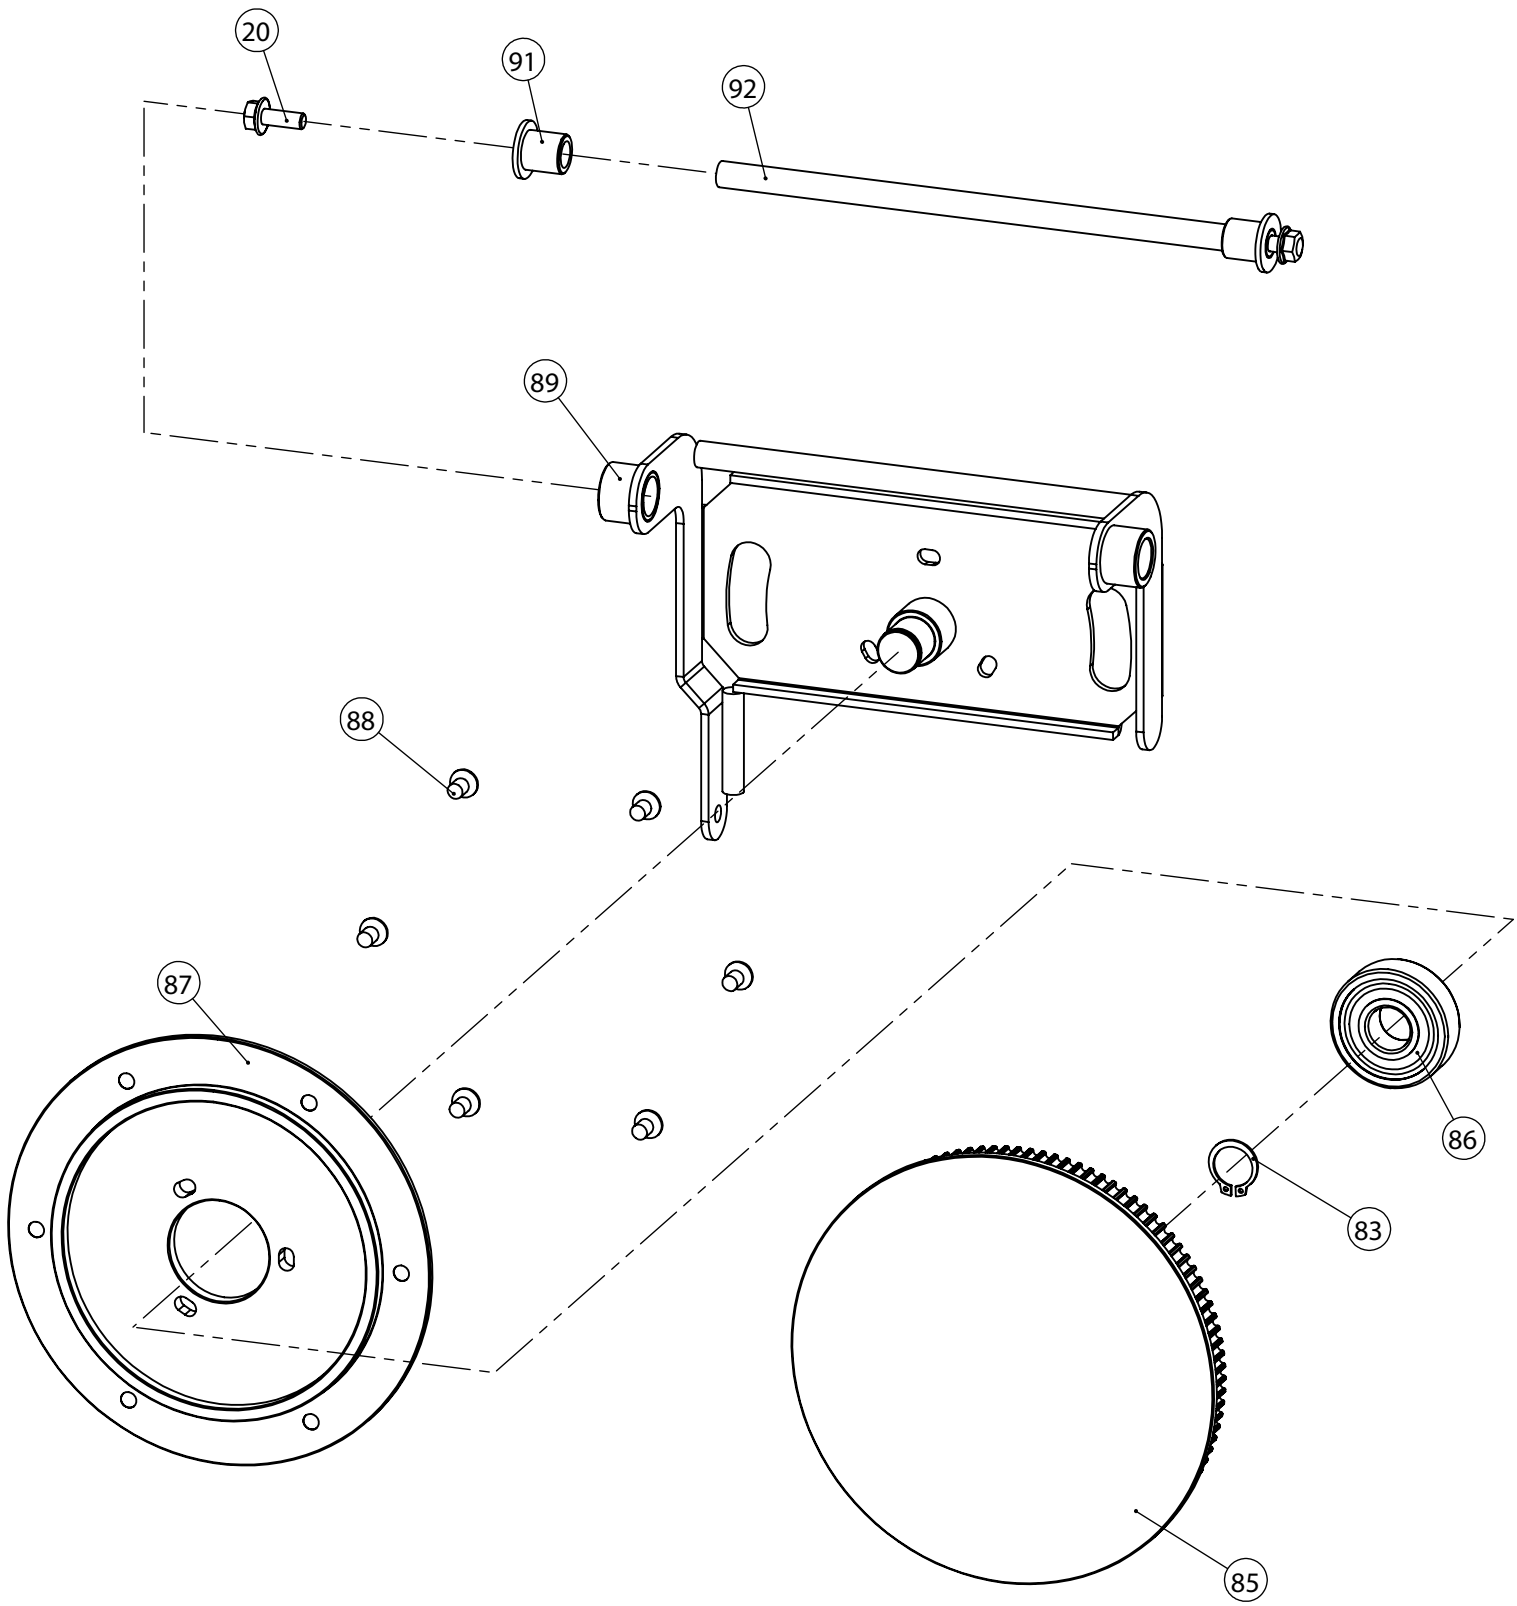

POS	QTY	PARTNUMBER	BESKRIVELSE	DESCRIPTION
20	2	423921	FLANGEBOLT M6X16	COLLAR BOLT M6X16
83	1	423989	LÅSERING U17	LOCKING RING U17
85	1	423990	VARIOSKIVE	VARIABLE
86	1	428430	KUGLELEJE 17X47X14	BALL BEARING 17X47X14
87	1	423991	VARIOSKIVE	VARIABLE
88	6	428431	MASKINSKRUE UNDERSÆNKET MED KRYDSKÆRV M6X10	MACHINE SCREW M6X10
89	1	423993	BESLAG FOR VARIO	BRACKET
91	2	423994	BØS	SLEEVE
92	1	423995	AKSEL	SHAFT