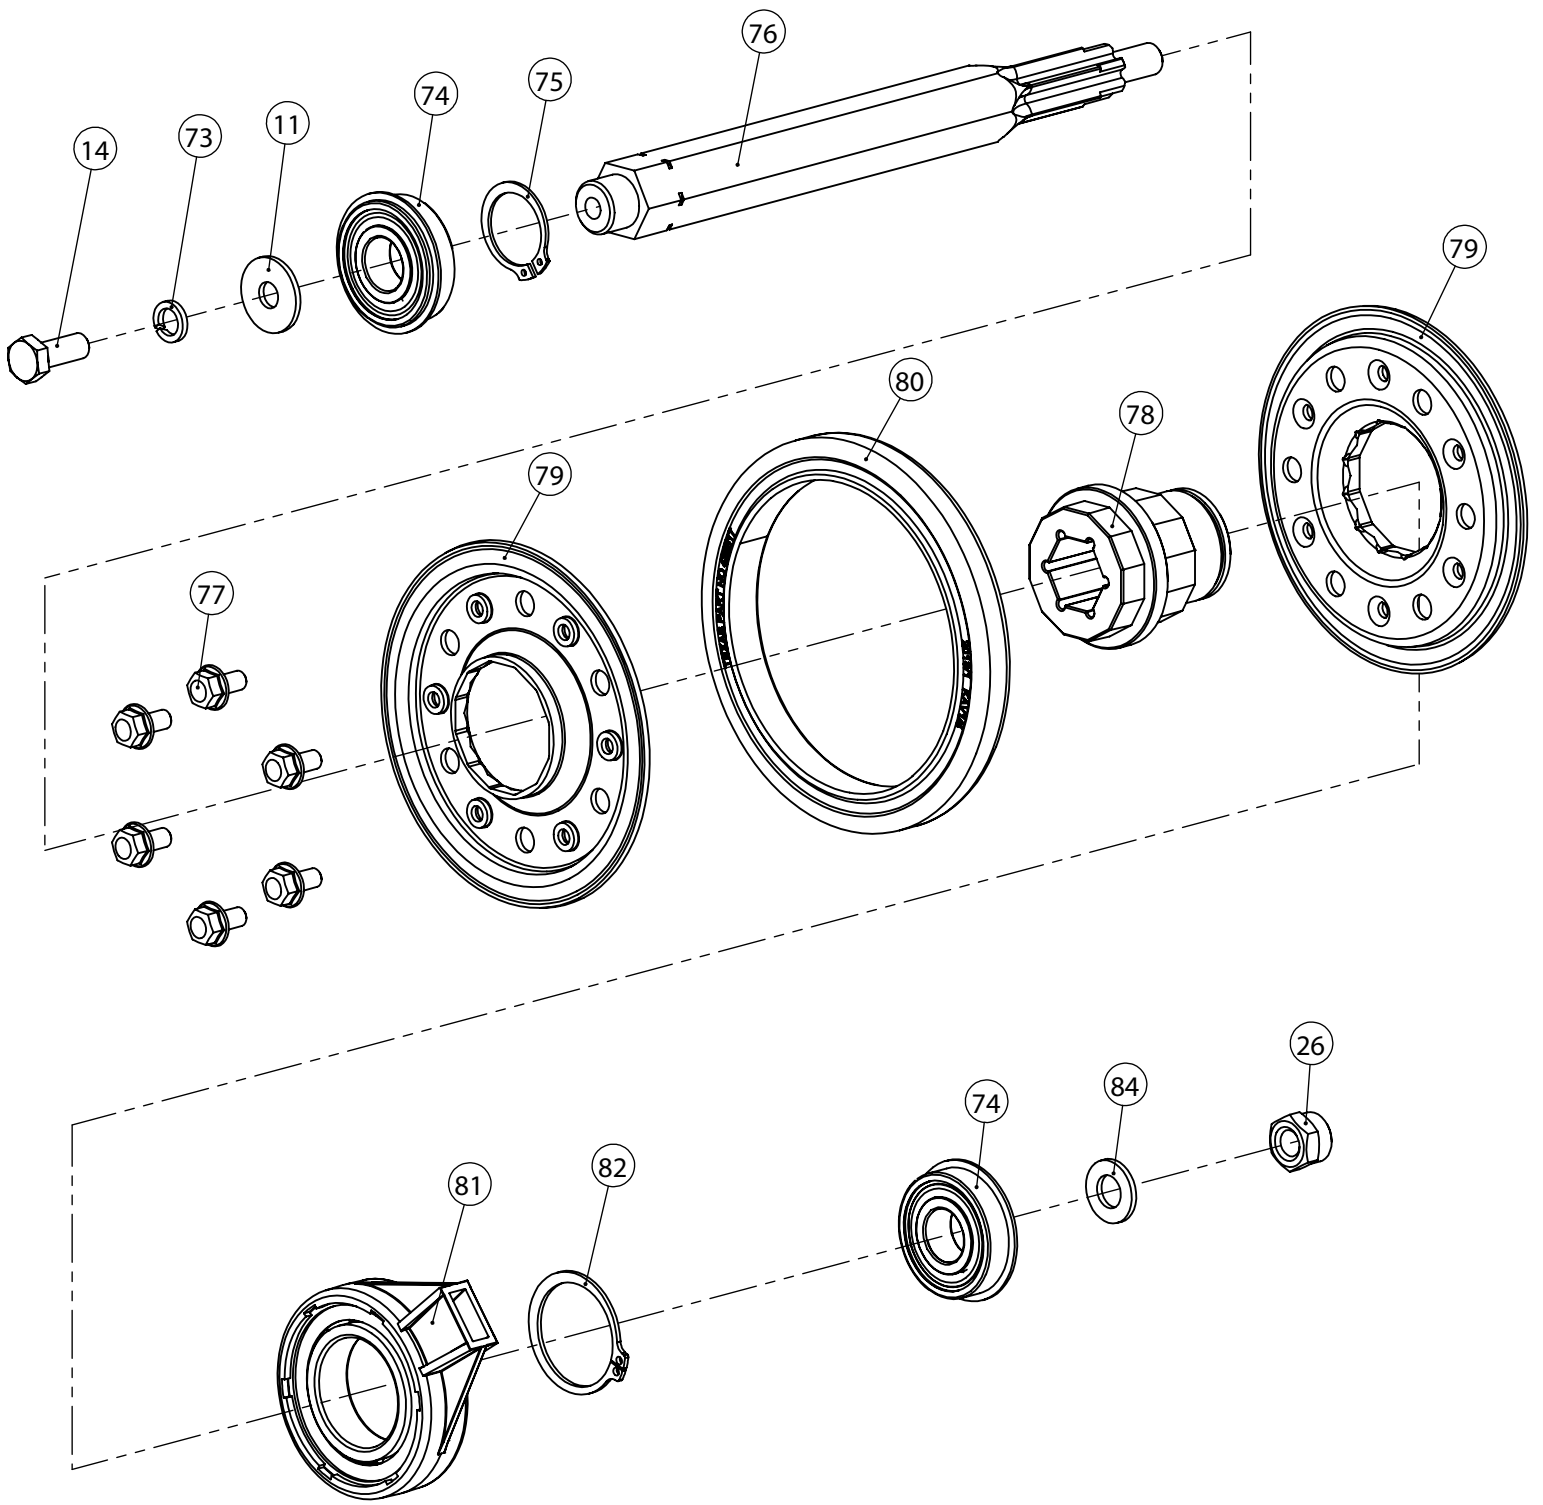

POS	QTY	PARTNUMBER	BESKRIVELSE	DESCRIPTION
11	1	90120050	PLANSKIVE M8	FACE PLATE M8
14	1	90102743	SÆTBOLT M8X20	SET BOLT M8X20
26	1	90100693	LÅSEMØTRIK 8.8 M10	LOCKING NUT M10
73	1	423979	FJEDERSKIVE M8	SPRING COLLAR M8
74	2	428428	KUGLELEJE 17X40X12	BALL BEARING 17X40X12
75	1	423981	LÅSERING U25	LOCKING RING U25
76	1	423982	AKSEL TIL GEARHJUL	SHAFT
77	6	428429	FLANGEBOLT M6X14	COLLAR BOLT M6X14
78	1	423984	GEAR	GEAR
79	2	423985	GEARSKIVE TIL GUMMIRING	GEAR PART
80	1	428517	GUMMI RING COMBI 800 SBT-75	RUBBER RING SBT-75
81	1	423987	FLANGELEJE MED PLASTIK HOLDER	BEARING
82	1	423988	LÅSERING U 35	LOCKING RING U 35
84	1	90102311	PLANSKIVE M10	FACE PLATE M10