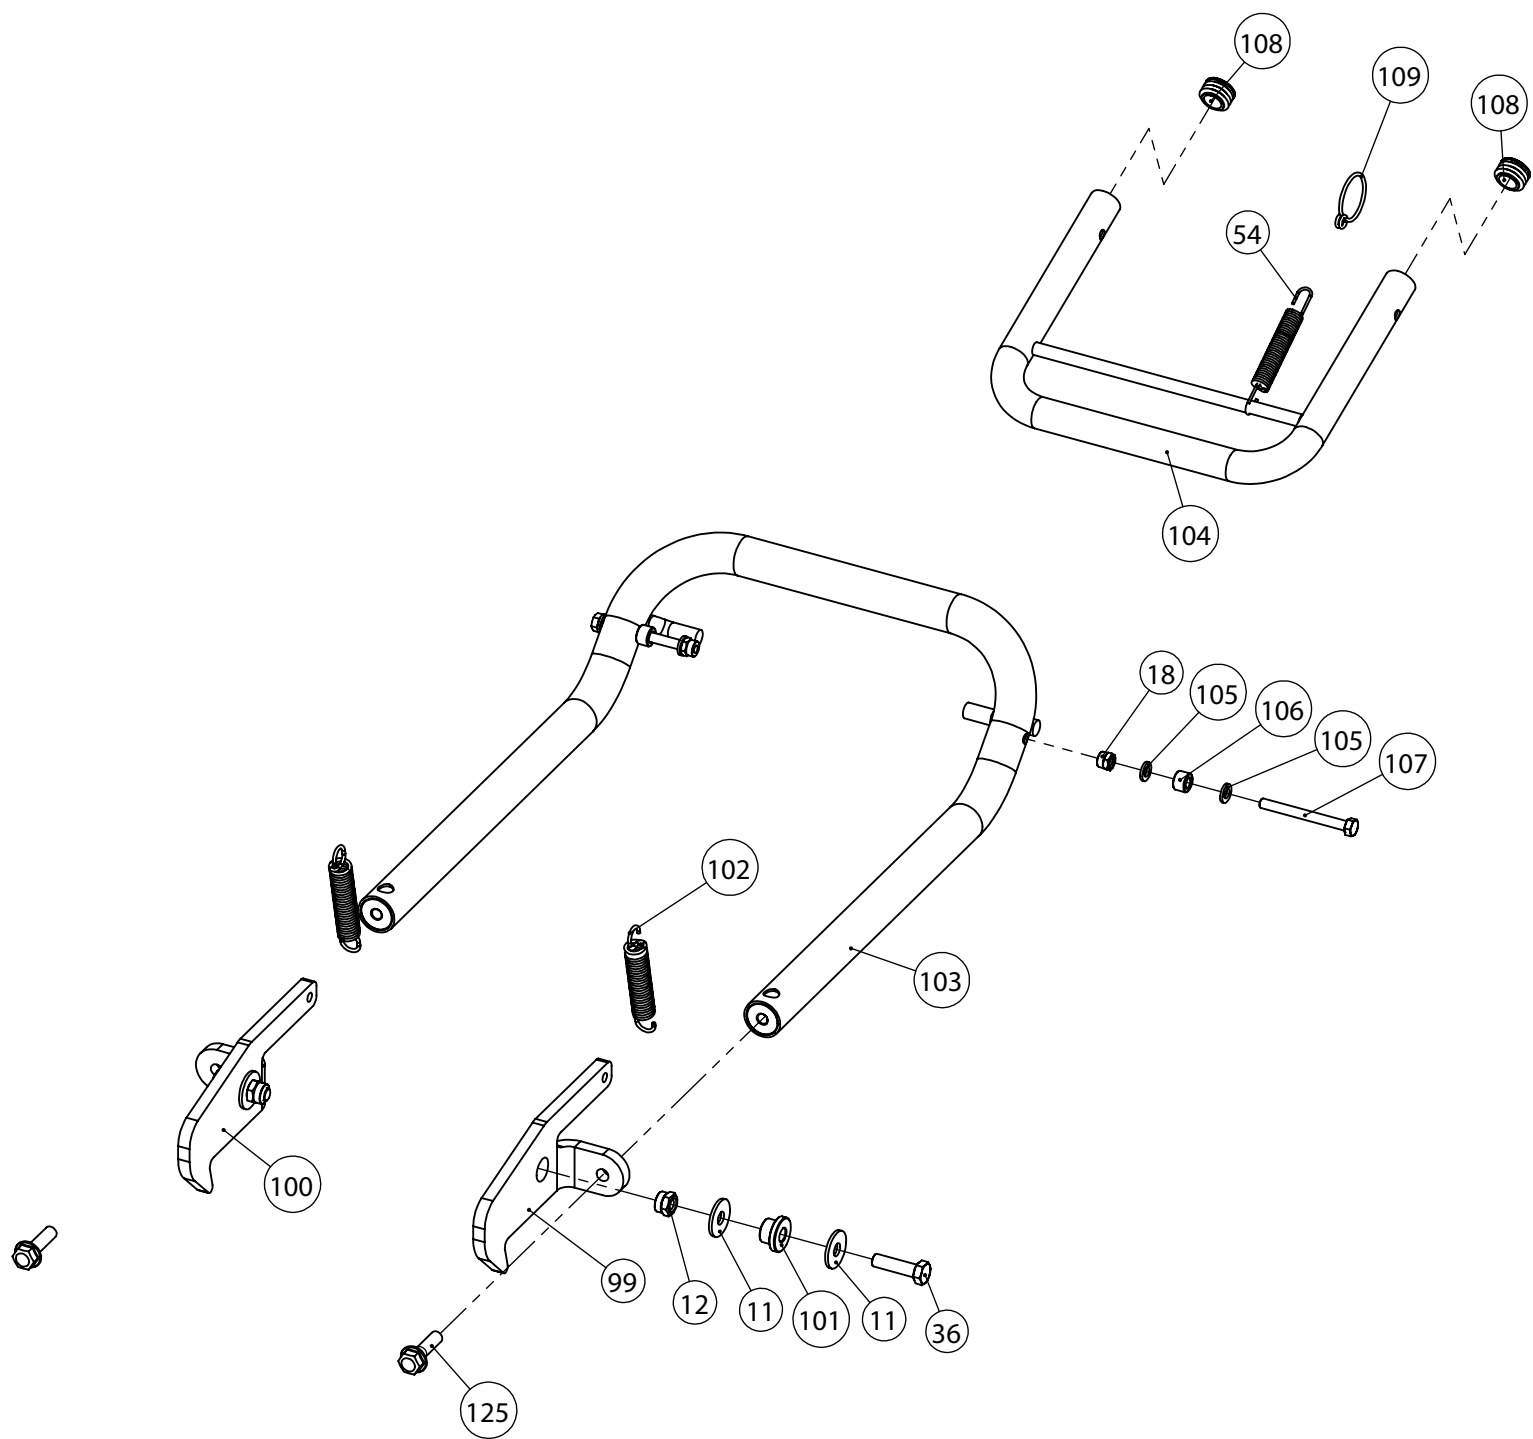

POS	QTY	PARTNUMBER	BESKRIVELSE	DESCRIPTION
11	4	90120050	PLANSKIVE M8	FACE PLATE M8
12	2	90100692	LÅSEMØTRIK M8	LOCKING NUT M8
18	2	428416	LÅSEMØTRIK M6	LOCKING NUT M6
36	2	428409	SÆTBOLT M8X30	SET BOLT M8X30
54	2	423952	FJEDER	SPRING
99	1	424000	STYRBESLAG VENSTRE VENSTRE	BRACKET VENSTRE
100	1	424001	STYRBESLAG HØJRE HØJRE	BRACKET HØJRE
101	2	424002	KRAVE	SLEEVE
102	2	424003	FJEDER	SPRING
103	1	424004	STØTTEBEN	SUPPORT LEG
104	1	424005	STØTTEBEN	SUPPORT LEG
105	4	428433	PLANSKIVE M6	FACE PLATE M6
106	2	424007	BØS	BUSHING
107	2	428434	SÆTBOLT M6X65	SET BOLT M6X65
108	2	424009	PROP Ø20	PLUG Ø20
109	1	424010	CLIPS	CLIPS
125	2	428435	FLANGEBOLT M8X30	COLLAR BOLT M8X30