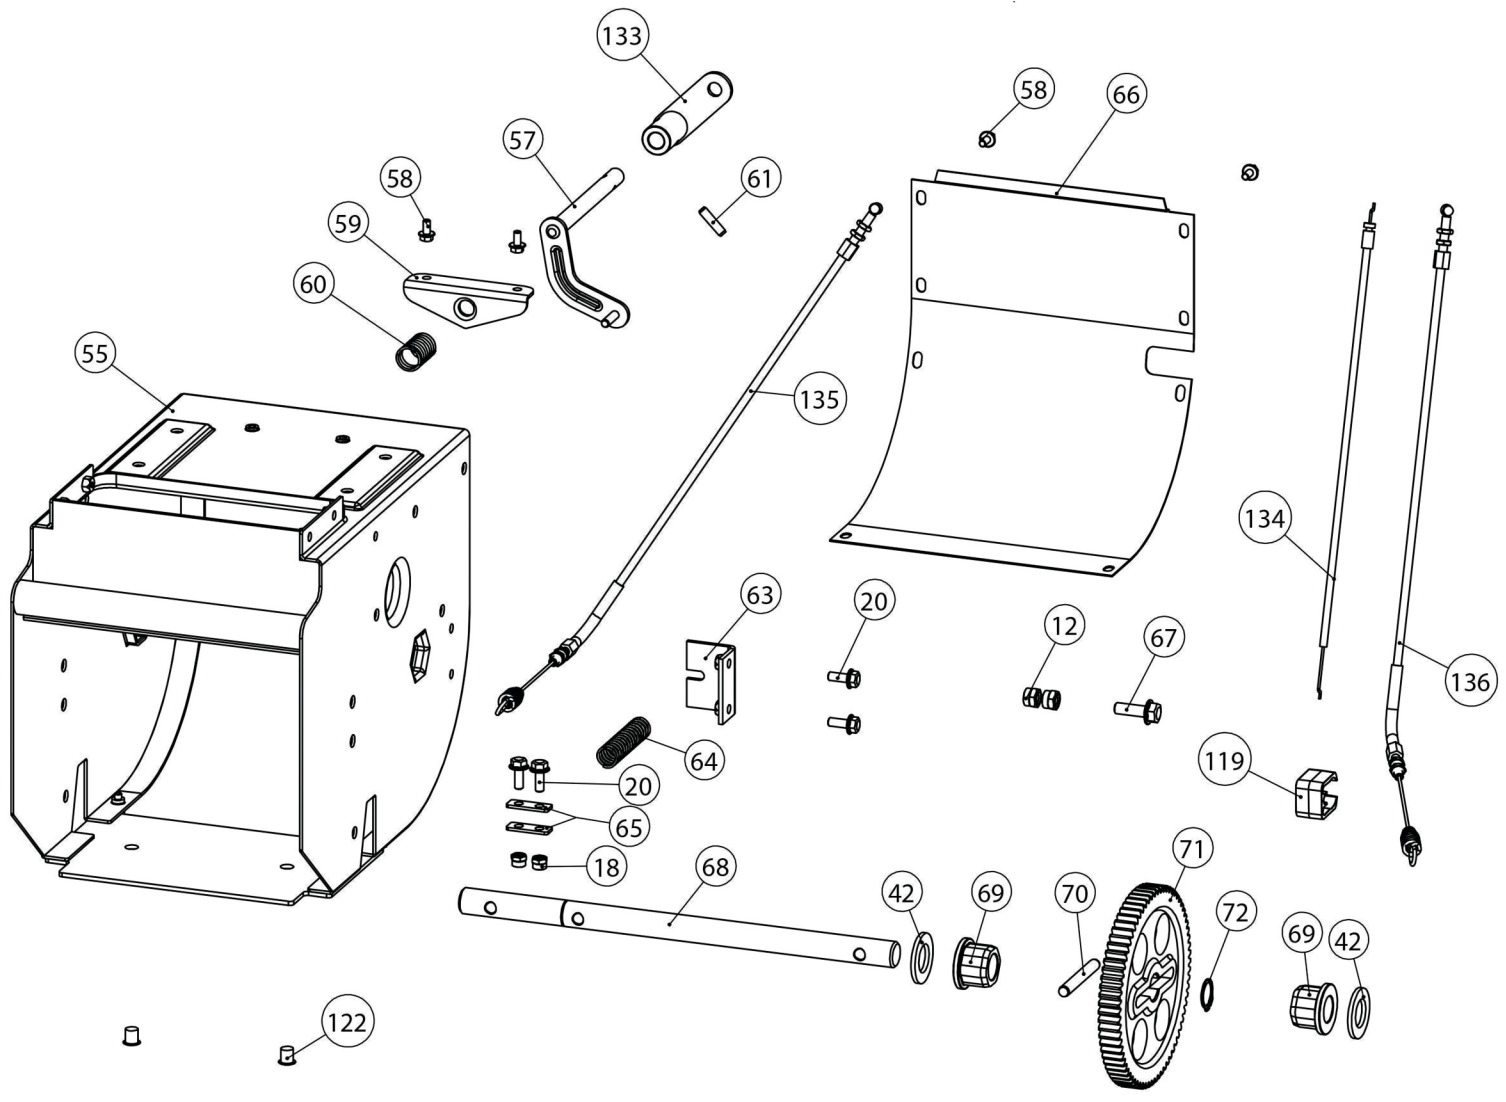

POS	QTY	PARTNUMBER	BESKRIVELSE	DESCRIPTION
12	2	90100692	LÅSEMØTRIK M8	LOCKING NUT M8
20	4	423921	FLANGEBOLT M6X16	COLLAR BOLT M6X16
42	2	90102318	PLANSKIVE M20	FACE PLATE M20
55	1	423954	CHASSIS	CHASSIS
57	1	423956	ARM	LEVER
58	10	428419	FLANGEBOLT M5X12	COLLAR BOLT M5X12
59	1	423958	BESLAG	BRACKET
60	1	423959	FJEDER	SPRING
61	1	428420	SPÆNDESTIFT 6X25	PIN 6X25
63	1	423962	KABELHOLDER FOR FREMDRIFT	CABLE HOLDER
64	1	423963	FJEDER	SPRING
65	2	423964	KABELHOLDER	CABLE HOLDER
66	1	423965	DÆKSEL	LID
67	2	428421	FLANGEBOLT M8X25	COLLAR BOLT M8X25
68	1	423967	AKSEL	SHAFT
69	2	423968	BØS	BUSHING
70	1	423969	STIFT 8X65	PIN 8X65
71	1	423970	TANDHJUL	SPROCKET
72	1	423971	LÅSERING U19	LOCKING RING U19
119	2	428422	CLIPS TIL KABEL	CLIPS
122	2	428423	HÆTTE FOR RØR Ø10	HOOD Ø10
133	1	428424	BESLAG FOR GEAR SKIFTE ARM	BRACKET
134	1	428425	GASKABEL	THROTTLE CABLE
135	1	428426	KABEL FOR FREM/BAK	CABLE
136	1	428427	KABEL FOR PTO TILKOBLING	CABLE