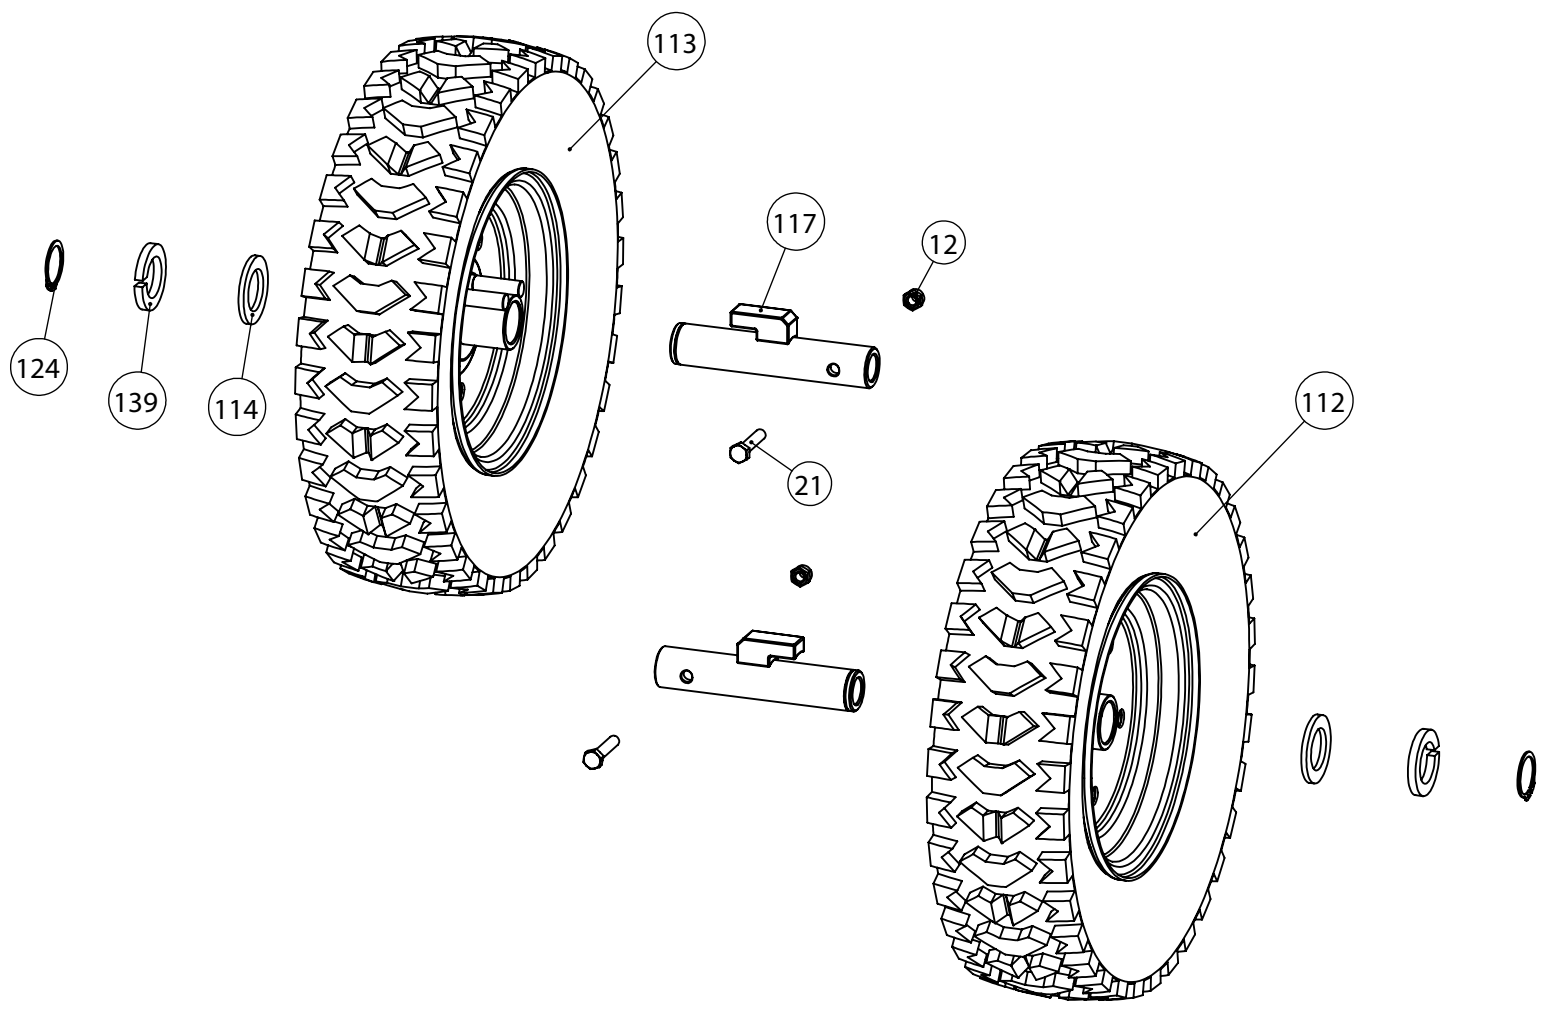

POS	QTY	PARTNUMBER	BESKRIVELSE	DESCRIPTION
11	1	90120050	PLANSKIVE M8	FACE PLATE M8
14	1	90102743	SÆTBOLT M8X20	SET BOLT M8X20
26	1	90100693	LÅSEMØTRIK 8.8 M10	LOCKING NUT M10
73	1	423979	FJEDERSKIVE M8	SPRING COLLAR M8
74	2	428428	KUGLELEJE 17X40X12	BALL BEARING 17X40X12
75	1	423981	LÅSERING U25	LOCKING RING U25
76	1	423982	AKSEL TIL GEARHJUL	SHAFT
77	6	428429	FLANGEBOLT M6X14	COLLAR BOLT M6X14
78	1	423984	GEAR	GEAR
79	2	423985	GEARSKIVE TIL GUMMIRING	GEAR PART
80	1	428517	GUMMI RING COMBI 800 SBT-75	RUBBER RING SBT-75
81	1	423987	FLANGELEJE MED PLASTIK HOLDER	BEARING
82	1	423988	LÅSERING U 35	LOCKING RING U 35
84	1	90102311	PLANSKIVE M10	FACE PLATE M10

POS	QTY	PARTNUMBER	BESKRIVELSE	DESCRIPTION
20	2	423921	FLANGEBOLT M6X16	COLLAR BOLT M6X16
83	1	423989	LÅSERING U17	LOCKING RING U17
85	1	423990	VARIOSKIVE	VARIABLE
86	1	428430	KUGLELEJE 17X47X14	BALL BEARING 17X47X14
87	1	423991	VARIOSKIVE	VARIABLE
88	6	428431	MASKINSKRUE UNDERSÆNKET MED KRYDSKÆRV M6X10	MACHINE SCREW M6X10
89	1	423993	BESLAG FOR VARIO	BRACKET
91	2	423994	BØS	SLEEVE
92	1	423995	AKSEL	SHAFT

POS	QTY	PARTNUMBER	BESKRIVELSE	DESCRIPTION
12	2	90100692	LÅSEMØTRIK M8	LOCKING NUT M8
21	2	90102915	STÅLBOLT M8X40	STEEL BOLT M8X40
112	1	424011	HJUL KOMPLET VENSTRE	WHEEL VENSTRE
113	1	424012	HJUL KOMPLET HØJRE	WHEEL HØJRE
114	2	424013	SKIVE Ø30	WASHER Ø30
117	2	424015	HJULAKSEL Ø30	WHEEL SHAFT Ø30
124	2	428436	LÅSERING U30	LOCKING RING U30
139	2	428437	FJEDERSKIVE Ø30	SPRING COLLAR Ø30