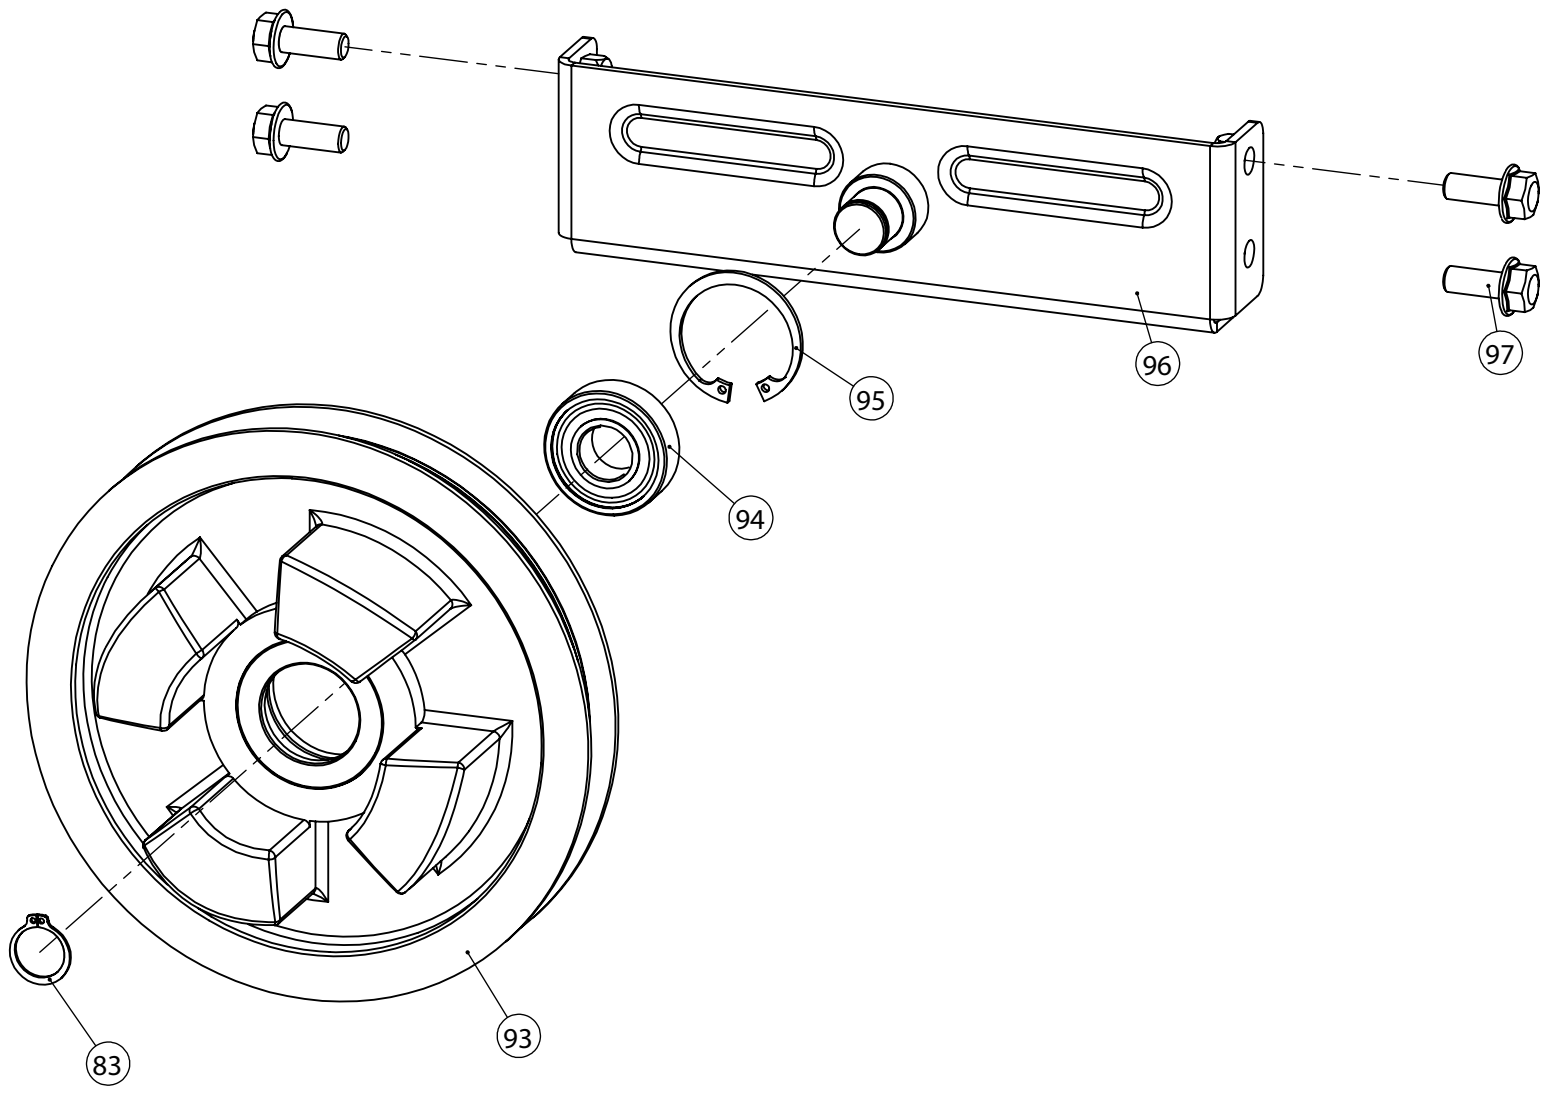

POS	QTY	PARTNUMBER	BESKRIVELSE	DESCRIPTION
83	1	423989	LÅSERING U17	LOCKING RING U17
93	1	423996	REMSKIVE	BELT PULLEY
94	1	428432	KUGLELEJE 17X40X12	BALL BEARING 17X40X12
95	1	423997	LÅSERING I40	LOCKING RING I40
96	1	423998	BESLAG FOR REMSKIVE	BRACKET
97	8	90122150	FLANGEBOLT M8X20	COLLAR BOLT M8X20