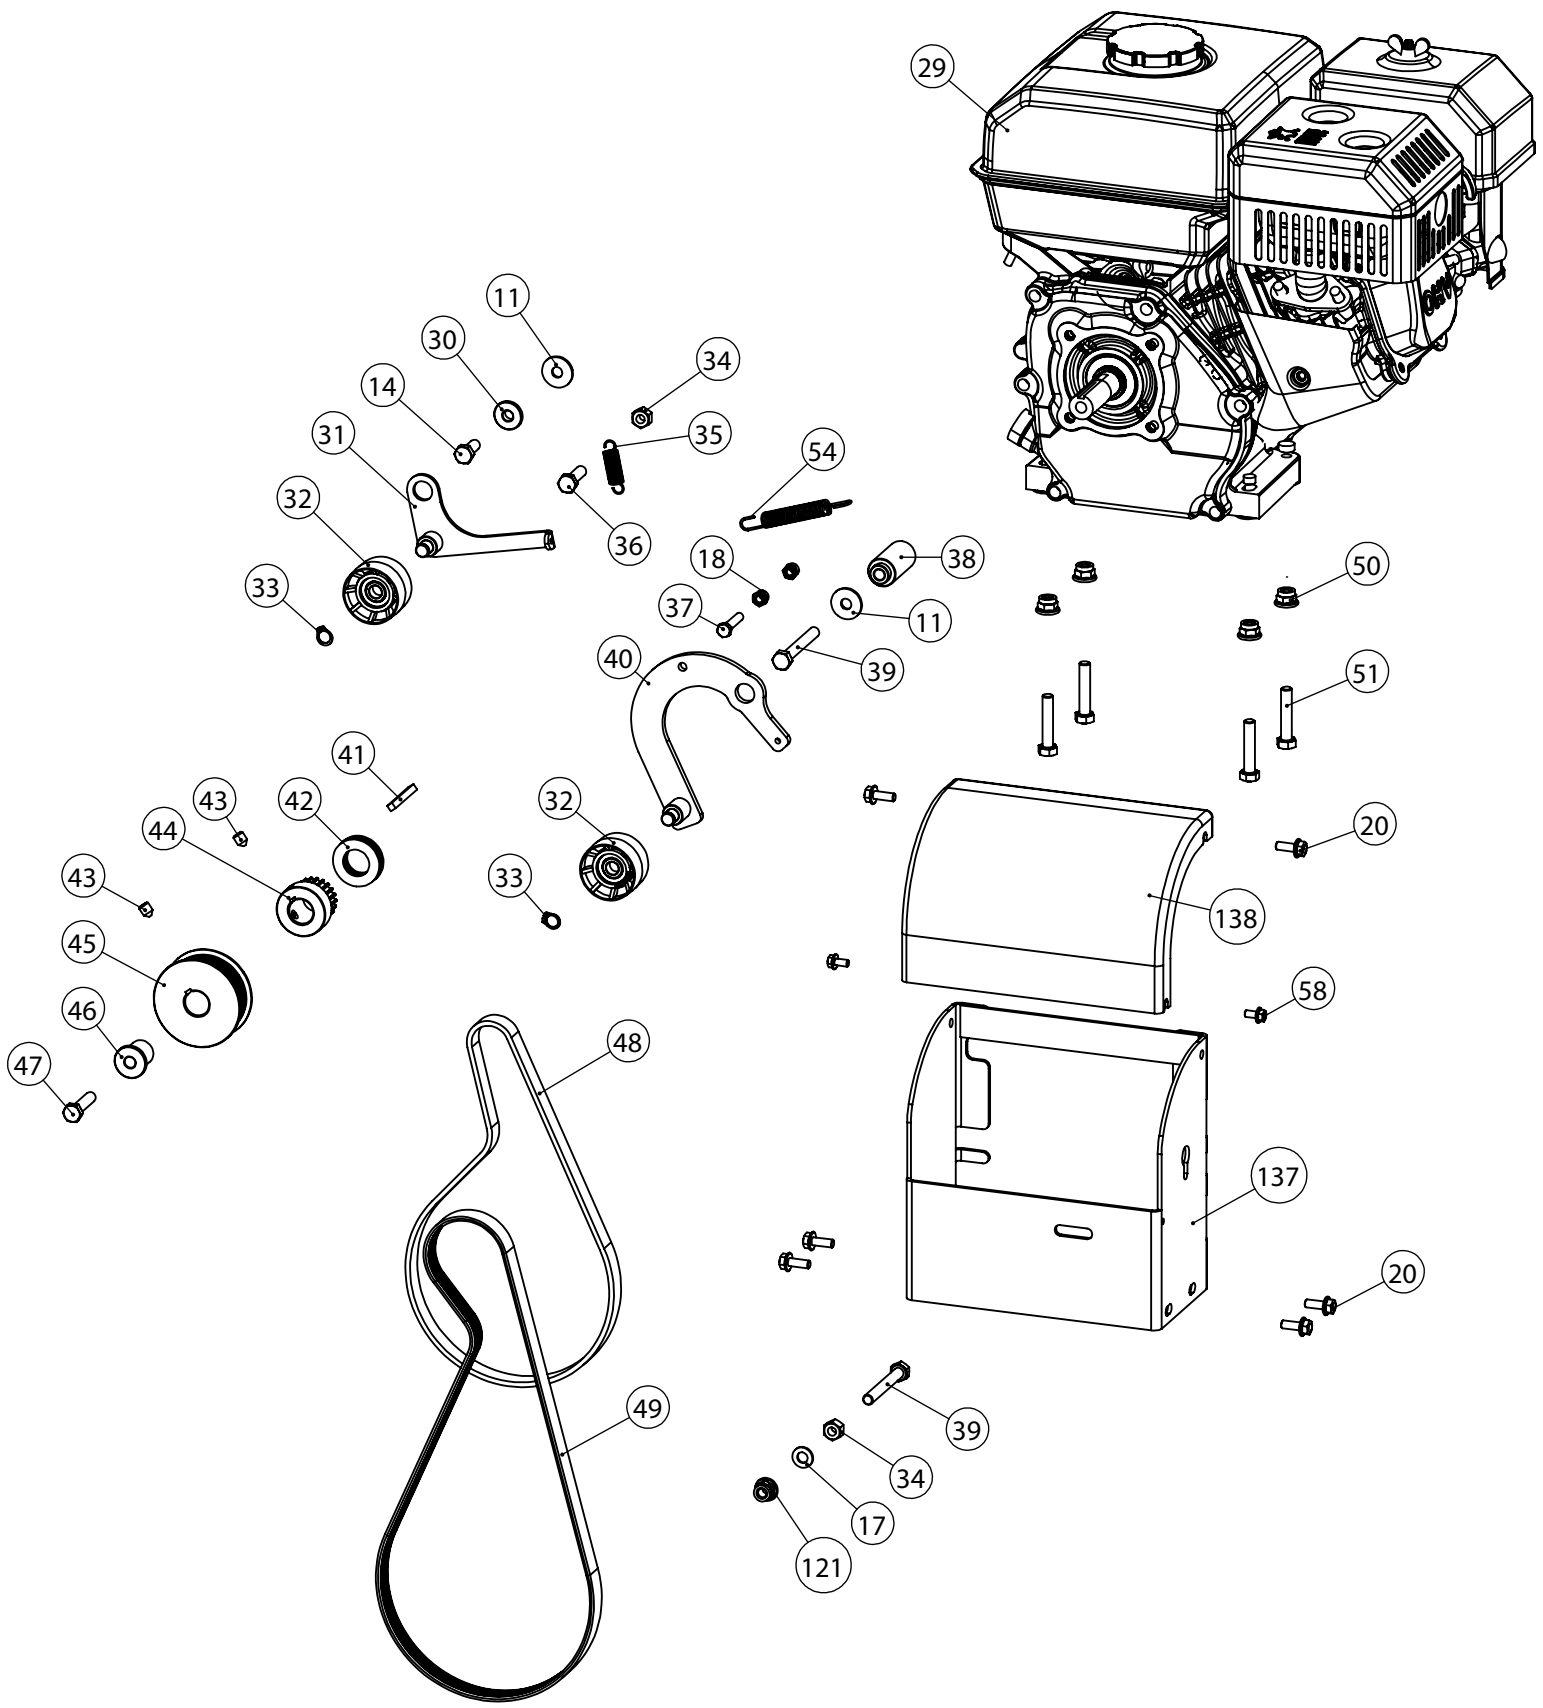

POS	QTY	PARTNUMBER	BESKRIVELSE	DESCRIPTION
2	1	423908	BRYSPLADE COMBI	FRONT PLATE COMBI
4	1	425161	KOBLINGSGREB CE T/BØRSTE	CLUTCH HANDLE
5	2	414303	GUMMIHÅNDTAG	HANDLE
6	1	423910	GREB	HANDLE
7	1	423911	GEARVÆLGER	GEAR SELECTOR
8	1	423912	FJEDER	SPRING
9	2	90102482	SEEGERRING U 12	RETAINER RING U 12
10	1	423913	ARM	LEVER
11	1	90120050	PLANSKIVE M8	FACE PLATE M8
12	6	90100692	LÅSEMØTRIK M8	LOCKING NUT M8
14	1	90102743	SÆTBOLT M8X20	SET BOLT M8X20
15	1	423917	FJEDERSKIVE A20	SPRING COLLAR A20
16	1	423918	GASHÅNDTAG TIL COMBI 800	THROTTLE LEVER
17	5	426658	SKIVE M8	WASHER M8
19	1	423920	BESLAG FOR GEARHÅNDTAG	BRACKET
20	2	423921	FLANGEBOLT M6X16	COLLAR BOLT M6X16
21	4	90102915	STÅLBOLT M8X40	STEEL BOLT M8X40
22	1	423923	STYREKUGLE HØJRE	GUIDE BALL
23	1	90100663	MØTRIK M10	NUT M10
24	1	423925	MØTRIK LINKS M10L	NUT M10L
25	1	425284	STYREKUGLE VENSTRE	GUIDE BALL VENSTRE
26	1	90100693	LÅSEMØTRIK 8.8 M10	LOCKING NUT M10
84	1	90102311	PLANSKIVE M10	FACE PLATE M10
97	4	90122150	FLANGEBOLT M8X20	COLLAR BOLT M8X20
123	1	430047	KOBLINGSGREB	CLUTCH HANDLE
126	1	428397	STYR ØVRE VENSTRE	HANDELBAR
127	1	428398	STYR ØVRE HØJRE	HANDELBAR
128	1	428399	STYR NEDRE	HANDELBAR
129	1	428400	GEARSTANG ØVRE DEL	GEAR LEVER
130	1	428401	GEARSTANG NEDRE DEL	GEAR LEVER
131	1	428402	UNBRAKOBOLT M4X20	ALLEN BOLT M4X20
132	1	90100689	LÅSEMØTRIK M4	LOCKING NUT M4
141	4	428404	FINGERSKRUE TIL SAMLING AF STYR	WING NUT
142	4	90102749	SÆTBOLT 8.8 M8X45	SET BOLT M8X45
143	4	428406	SAMLESTYKKE FOR STYR	JUNCTION

POS	QTY	PARTNUMBER	BESKRIVELSE	DESCRIPTION
12	2	90100692	LÅSEMØTRIK M8	LOCKING NUT M8
21	2	90102915	STÅLBOLT M8X40	STEEL BOLT M8X40
112	1	424011	HJUL KOMPLET VENSTRE	WHEEL VENSTRE
113	1	424012	HJUL KOMPLET HØJRE	WHEEL HØJRE
114	2	424013	SKIVE Ø30	WASHER Ø30
117	2	424015	HJULAKSEL Ø30	WHEEL SHAFT Ø30
124	2	428436	LÅSERING U30	LOCKING RING U30
139	2	428437	FJEDERSKIVE Ø30	SPRING COLLAR Ø30