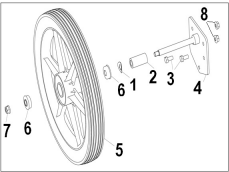

POS	QTY	PARTNUMBER	BESKRIVELSE	DESCRIPTION
1	1	423014	FJEDERSKIVE	WASHER, SPRING
2	1	423015	LEJE	SPACER
3	2	423016	BOLT M8X16	BOLT, HEX HEAD M8X16
4	1	423017	HJULAKSEL	AXLE & BRACKET
5	1	423018	HJUL	WHEEL & TIRE
6	2	423019	HJUL LEJE	BEARING
7	1	422981	LÅSEMØTRIK M10	LOCK NUT, M10
8	2	423020	MØTRIK M8	NUT, M8