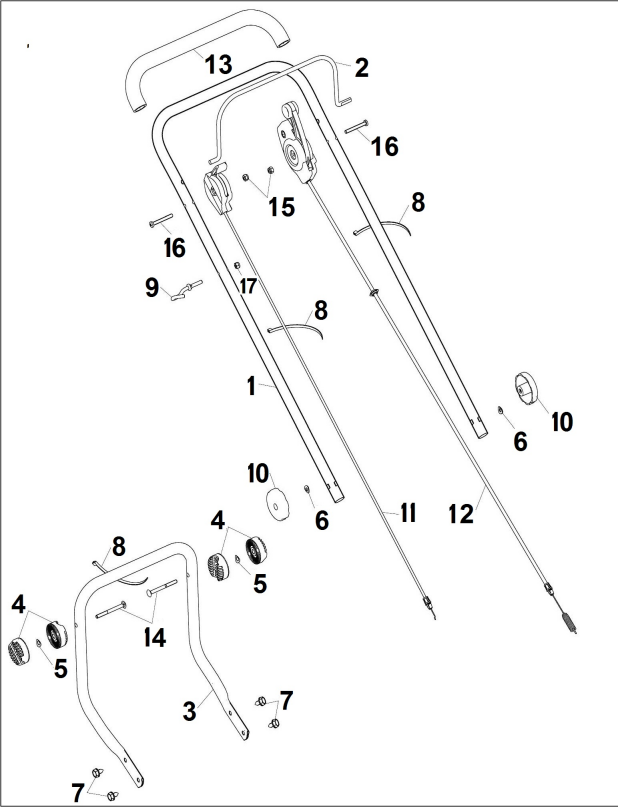

POS	QTY	PARTNUMBER	BESKRIVELSE	DESCRIPTION
1	1	tg595	POWERLINE TG595	
2	1	422952	REMSKIVE	BELT PULLEY
3	1	90100693	LÅSEMØTRIK 8.8 M10	LOCKING NUT M10
4	1	422954	BOLT 3/8-24X1.0	BOLT 3/8-24X1.0
5	4	422955	STÅLBOLT 3/8-16X1.0	STEEL BOLT 3/8-16X1.0
6	1	430136	COVER FOR MOTOR	

POS	QTY	PARTNUMBER	BESKRIVELSE	DESCRIPTION
1	1	422956	STYRRØR ØVRE	UPPER HANDLE
2	1	422957	BØJLE FOR STOP	LEVER, STOP
3	1	422958	STYRRØR NEDRE	LOWER HANDLE
4	4	422959	KLODS	PIVOT, HANDLE
5	2	422960	FJEDERSKIVE	WASHER, SPRING
6	2	422961	SKIVE	WASHER
7	4	422962	SKRUE 5/16-18X62	SCREW, 5/16-18X.62 HHWA TAP
8	3	422963	STRIPS	TIE, CABLE
9	1	422964	HOLDER	GUIDE, ROPE
10	2	422965	HÅNDHJUL	KNOB, HANDLE
11	1	422966	GASREGULERING MED KABEL	CONTROL, THROTTLE
12	1	422967	TILKOBLINGSARM MED KABEL	CABLE, CONTROL LATCHING
13	1	422968	HÅNDTAG	TUBING, FOAM
14	2	422969	BRÆDDEBOLT M8X85	BOLT, CARRIAGE M8X85
15	2	422970	LÅSEMØTRIK M6 M6	NUT, NYLON LOCK M6
16	2	422971	SKRUE M6X50	SCREW, PHPN M6X50
17	1	422972	MØTRIK M1/4-20	NUT, 1/4-20

POS	QTY	PARTNUMBER	BESKRIVELSE	DESCRIPTION
1	1	422973	CHASSIS	CHASSIS
2	1	422974	BESLAG	BRACKET
3	4	422975	SKRUE 3/8-16X2,5	SCREW 3/8-16X2,5
4,1	1	422977	BESLAG	BRACKET
4,2	1	422978	REMHJUL	BELT WHEEL
4,3	1	422979	REMHJUL	BELT WHEEL
4,4	2	422980	BØS	BUSHING
4,5	2	90100693	LÅSEMØTRIK 8.8 M10 FZ	LOCKING NUT M10 FZ
4,6	1	425965	REM 9.5X1160	BELT 9.5X1160
5	1	422982	BOLT HSH	BOLT HSH
6	1	422983	FJEDER	SPRING
7	1	90100693	LÅSEMØTRIK 8.8 M10 FZ	LOCKING NUT M10 FZ
8	2	422984	SKRUE 10-16X1.25	SCREW 10-16X1.25
9	1	422985	BRÆDDEBOLT M6X283	CARRIAGE BOLT M6X283
10	1	90100691	LÅSEMØTRIK 8.8 M6	LOCKING NUT M6
11	1	422986	BAGPLADE	PLATE
12	1	422987	SKÆRM	GUARD
13	1	422988	KLIPPERSKJOLD	CUTTING DECK
13,1	1	422989	SKJOLD	SHIELD
13,2	1	422990	KNIV	BLADE
13,3	2	422991	NITTE	RIVET
14	4	422992	SKRUE ST4,8X12	SCREW ST4,8X12
15	4	422993	SKRUE ST10-16X1.75	SCREW ST10-16X1.75