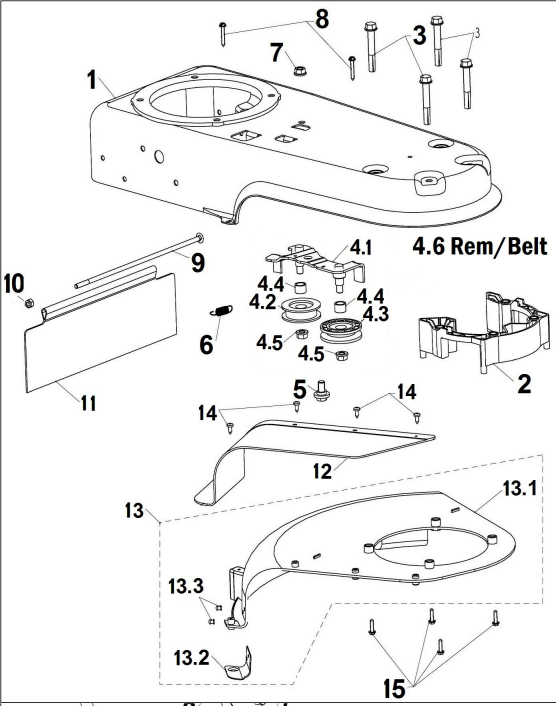

POS	QTY	PARTNUMBER	BESKRIVELSE	DESCRIPTION
1	1	tg595	POWERLINE TG595	
2	1	422952	REMSKIVE	BELT PULLEY
3	1	90100693	LÅSEMØTRIK 8.8 M10	LOCKING NUT M10
4	1	422954	BOLT 3/8-24X1.0	BOLT 3/8-24X1.0
5	4	422955	STÅLBOLT 3/8-16X1.0	STEEL BOLT 3/8-16X1.0
6	1	430136	COVER FOR MOTOR	

POS	QTY	PARTNUMBER	BESKRIVELSE	DESCRIPTION
1	1	422956	STYRRØR ØVRE	UPPER HANDLE
2	1	422957	BØJLE FOR STOP	LEVER, STOP
3	1	422958	STYRRØR NEDRE	LOWER HANDLE
4	4	422959	KLODS	PIVOT, HANDLE
5	2	422960	FJEDERSKIVE	WASHER, SPRING
6	2	422961	SKIVE	WASHER
7	4	422962	SKRUE 5/16-18X62	SCREW, 5/16-18X.62 HHWA TAP
8	3	422963	STRIPS	TIE, CABLE
9	1	422964	HOLDER	GUIDE, ROPE
10	2	422965	HÅNDHJUL	KNOB, HANDLE
11	1	422966	GASREGULERING MED KABEL	CONTROL, THROTTLE
12	1	422967	TILKOBLINGSARM MED KABEL	CABLE, CONTROL LATCHING
13	1	422968	HÅNDTAG	TUBING, FOAM
14	2	422969	BRÆDDEBOLT M8X85	BOLT, CARRIAGE M8X85
15	2	422970	LÅSEMØTRIK M6 M6	NUT, NYLON LOCK M6
16	2	422971	SKRUE M6X50	SCREW, PHPN M6X50
17	1	422972	MØTRIK M1/4-20	NUT, 1/4-20

POS	QTY	PARTNUMBER	BESKRIVELSE	DESCRIPTION
1	1	423014	FJEDERSKIVE	WASHER, SPRING
2	1	423015	LEJE	SPACER
3	2	423016	BOLT M8X16	BOLT, HEX HEAD M8X16
4	1	423017	HJULAKSEL	AXLE & BRACKET
5	1	423018	HJUL	WHEEL & TIRE
6	2	423019	HJUL LEJE	BEARING
7	1	422981	LÅSEMØTRIK M10	LOCK NUT, M10
8	2	423020	MØTRIK M8	NUT, M8