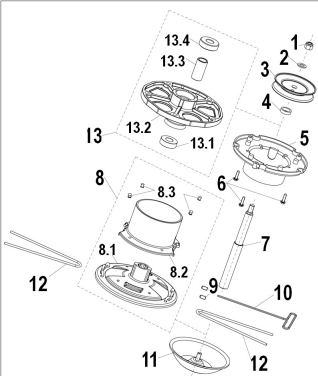

POS	QTY	PARTNUMBER	BESKRIVELSE	DESCRIPTION
1	1	tg595	POWERLINE TG595	
2	1	422952	REMSKIVE	BELT PULLEY
3	1	90100693	LÅSEMØTRIK 8.8 M10	LOCKING NUT M10
4	1	422954	BOLT 3/8-24X1.0	BOLT 3/8-24X1.0
5	4	422955	STÅLBOLT 3/8-16X1.0	STEEL BOLT 3/8-16X1.0
6	1	430136	COVER FOR MOTOR	

POS	QTY	PARTNUMBER	BESKRIVELSE	DESCRIPTION
1	1	422994	MØTRIK M10X1,25	NUT, M10X1.25
2	1	422995	SKIVE 10	WASHER, FLAT ?10
3	1	422996	REMHJUL	PULLEY, CUTTING HEAD
4	1	422997	BØS	SPACER
5	1	422998	HOLDER ØVRE	WRAP WEED, UPPER BLK
6	3	422993	SKRUE ST10-16X1.75	SCREW, #10-16X.75
7	1	422999	AKSEL	SHAFT, CUTTING HEAD
8	1	423000	TRIMMERHOVED KOMPLET	CUTTER HEAD & WRAP ASS'Y
8,1	1	423001	TRIMMERHOVED DEL	CUTTER HEAD
8,2	1	423002	HOLDER NEDRE	WRAP WEED, LOWER BLK
8,3	4	423003	NITTE	RIVET
9	2	423004	SKRUE M6X12	SCREW, M6X12
10	1	423005	UNBRAKONØGLE 3MM	WRENCH, T-HANDLE
11	1	423006	HØJDESKÅL MED GEVIND	GUIDE, HEIGHT
12	1	423007	TRIMMERSNØRE ENKELT	LINE, TRIMMER
12	1	423008	TRIMMERSNØRE SÆT	LINE ROLL (30M)
13	1	423009	HUS KOMPLET	JACKSHAFT HOUSING ASS'Y
13,1	1	423010	LEJE 99502	BEARING, 99502
13,2	1	423011	HUS DEL	HOUSING, JACKSHAFT
13,3	1	423012	SKIVE	SPACER
13,4	1	423013	LEJE 6203-2DLRS-5/8	BEARING, 6203-2DLRS-5/8

POS	QTY	PARTNUMBER	BESKRIVELSE	DESCRIPTION
1	1	423014	FJEDERSKIVE	WASHER, SPRING
2	1	423015	LEJE	SPACER
3	2	423016	BOLT M8X16	BOLT, HEX HEAD M8X16
4	1	423017	HJULAKSEL	AXLE & BRACKET
5	1	423018	HJUL	WHEEL & TIRE
6	2	423019	HJUL LEJE	BEARING
7	1	422981	LÅSEMØTRIK M10	LOCK NUT, M10
8	2	423020	MØTRIK M8	NUT, M8