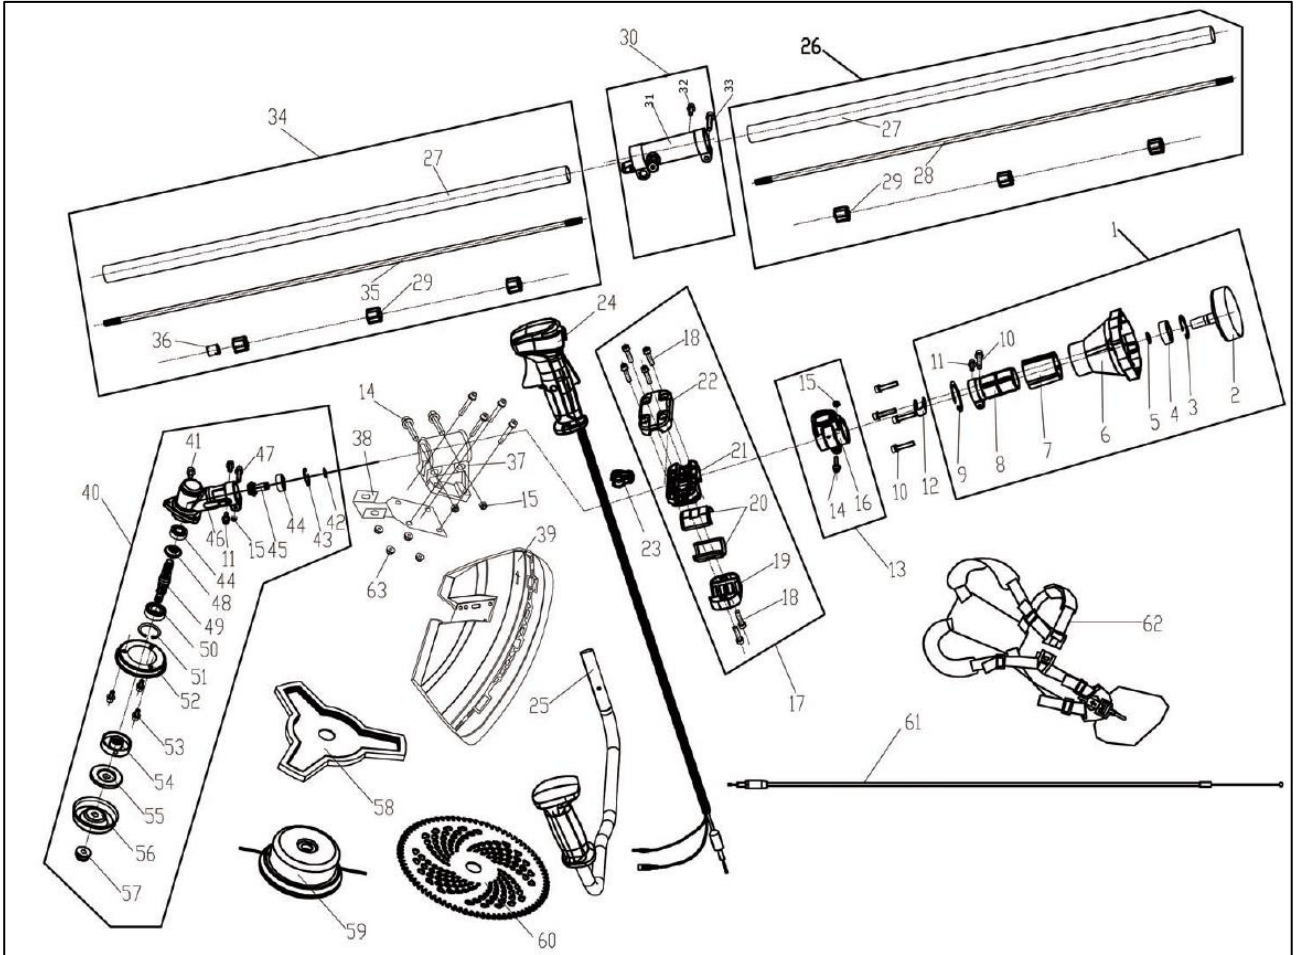

Model: BC358D

Part number: 90068140

Year: 2021

POS	QTY	PARTNUMBER	BESKRIVELSE	DESCRIPTION
1	1	442359	KOBLING KOMPLET	OUTPUT SEAT ASSY
2	1	442360	KOBLINGSSKÅL	CLUTCH DRUM
3	1	442361	SEEGERRING I35	INTERNAL SPRING CIRCLIP ? 35
4	1	442362	KUGLELEJE 15X35X11	BEARING 6202-2Z ?15*?35*11
5	1	442363	LÅSERING M15	EXTERNAL SPRING CIRCLIP ? 15
6	1	442364	KOBLINGSHUS	DRIVE SHAFT BASE
7	1	442365	GUMMIKRAVE	ANTI-VIBRATION RUBBER
8	1	442366	KRAVE	DRIVE SHAFT ALUMINUM CONNECTOR
9	1	442367	SEEGERRING I45	INTERNAL SPRING CIRCLIP ? 45
10	5	442368	BOLT M6X30	SCREW M6X30
11	4	442369	BOLT M5X14	SCREW M5X14
13		442370	BESLAG KOMPLET	HANGER + SCREW+NUT
14	7	442371	BOLT M5X25	SCREW M5X25
15	4	442372	MØTRIK M5	NUT M5
16	1	442373	BESLAG	HANGER
17	1	442374	BESPÆNDING KOMPLET	HANDLE FIXER ASSY
18	6	442375	BOLT M5X25	SCREW M5X25
19	1	442376	BESPÆNDING NEDRE	DOWN HANDLE FIX
20	2	442377	DÆMPE	HANDLE FIX ANTI-VIBRATION
21	1	442378	BESPÆNDING MIDTE	HANDLE FIX MIDDLE
22	1	442379	BESPÆNDING ØVRE	UPPER HANDLE FIX
23	1	442380	KABELHOLDER	ACCELERATE WIRE CLIP
24	1	442381	GASHÅNDTAG KOMPLET	STIHL TYPE THROTTLE HANDLE WITHOUT PIPE,
25	1	442382	HÅNDTAG VENSTRE	LEFT HANDLE GRIP+PIPE +RIGHT HANDLE
26	1	451571	AKSEL ØVRE KOMPLET	UPPER PIPE ASSY
27	2	442384	ALURØR ØVRE	ALUMINUM PIPE
28	1	442385	AKSEL ØVRE 748MM	DRIVE SHAFT 765MM
29	6	442386	BØS	OIL BEARING
30	1	450002	FORBINDER TIL SAMLING AF RØR	CONNECTOR
31	1	442388	BOLT M6X18	SCREW M6X18
32	1	442389	BESLAG	CONNECTOR WITHOUT SCREW+NUT
33	1	442390	MØTRIK M6	NUT M6
34	1	442383	AKSEL NEDRE KOMPLET	LOWER PIPE ASSY 748MM
35	1	442391	AKSEL NEDRE 770MM	DRIVE SHAFT 770MM
36	1	442392	PAKNING	DRIVE SHAFT SPACKING COVER
37	1	448175	HOLDER	GUARD PROTECTOR FIX BASE
38	1	448176	BESLAG FOR SKÆRM	GUARD PROTECTOR CONNECTING PLATE
39	1	442394	SKÆRM KOMPLET	GUARD PROTECTOR ASSY, BLACK
40	1	443449	VINKELGEAR KOMPLET	GEARBOX ASSY
41	1	442396	BOLT M6X25	SCREW M6X25
59	1	430330	TRIMMERHOVED UNIVERSAL 10X1,25 LINKS	TRIMMER HEAD