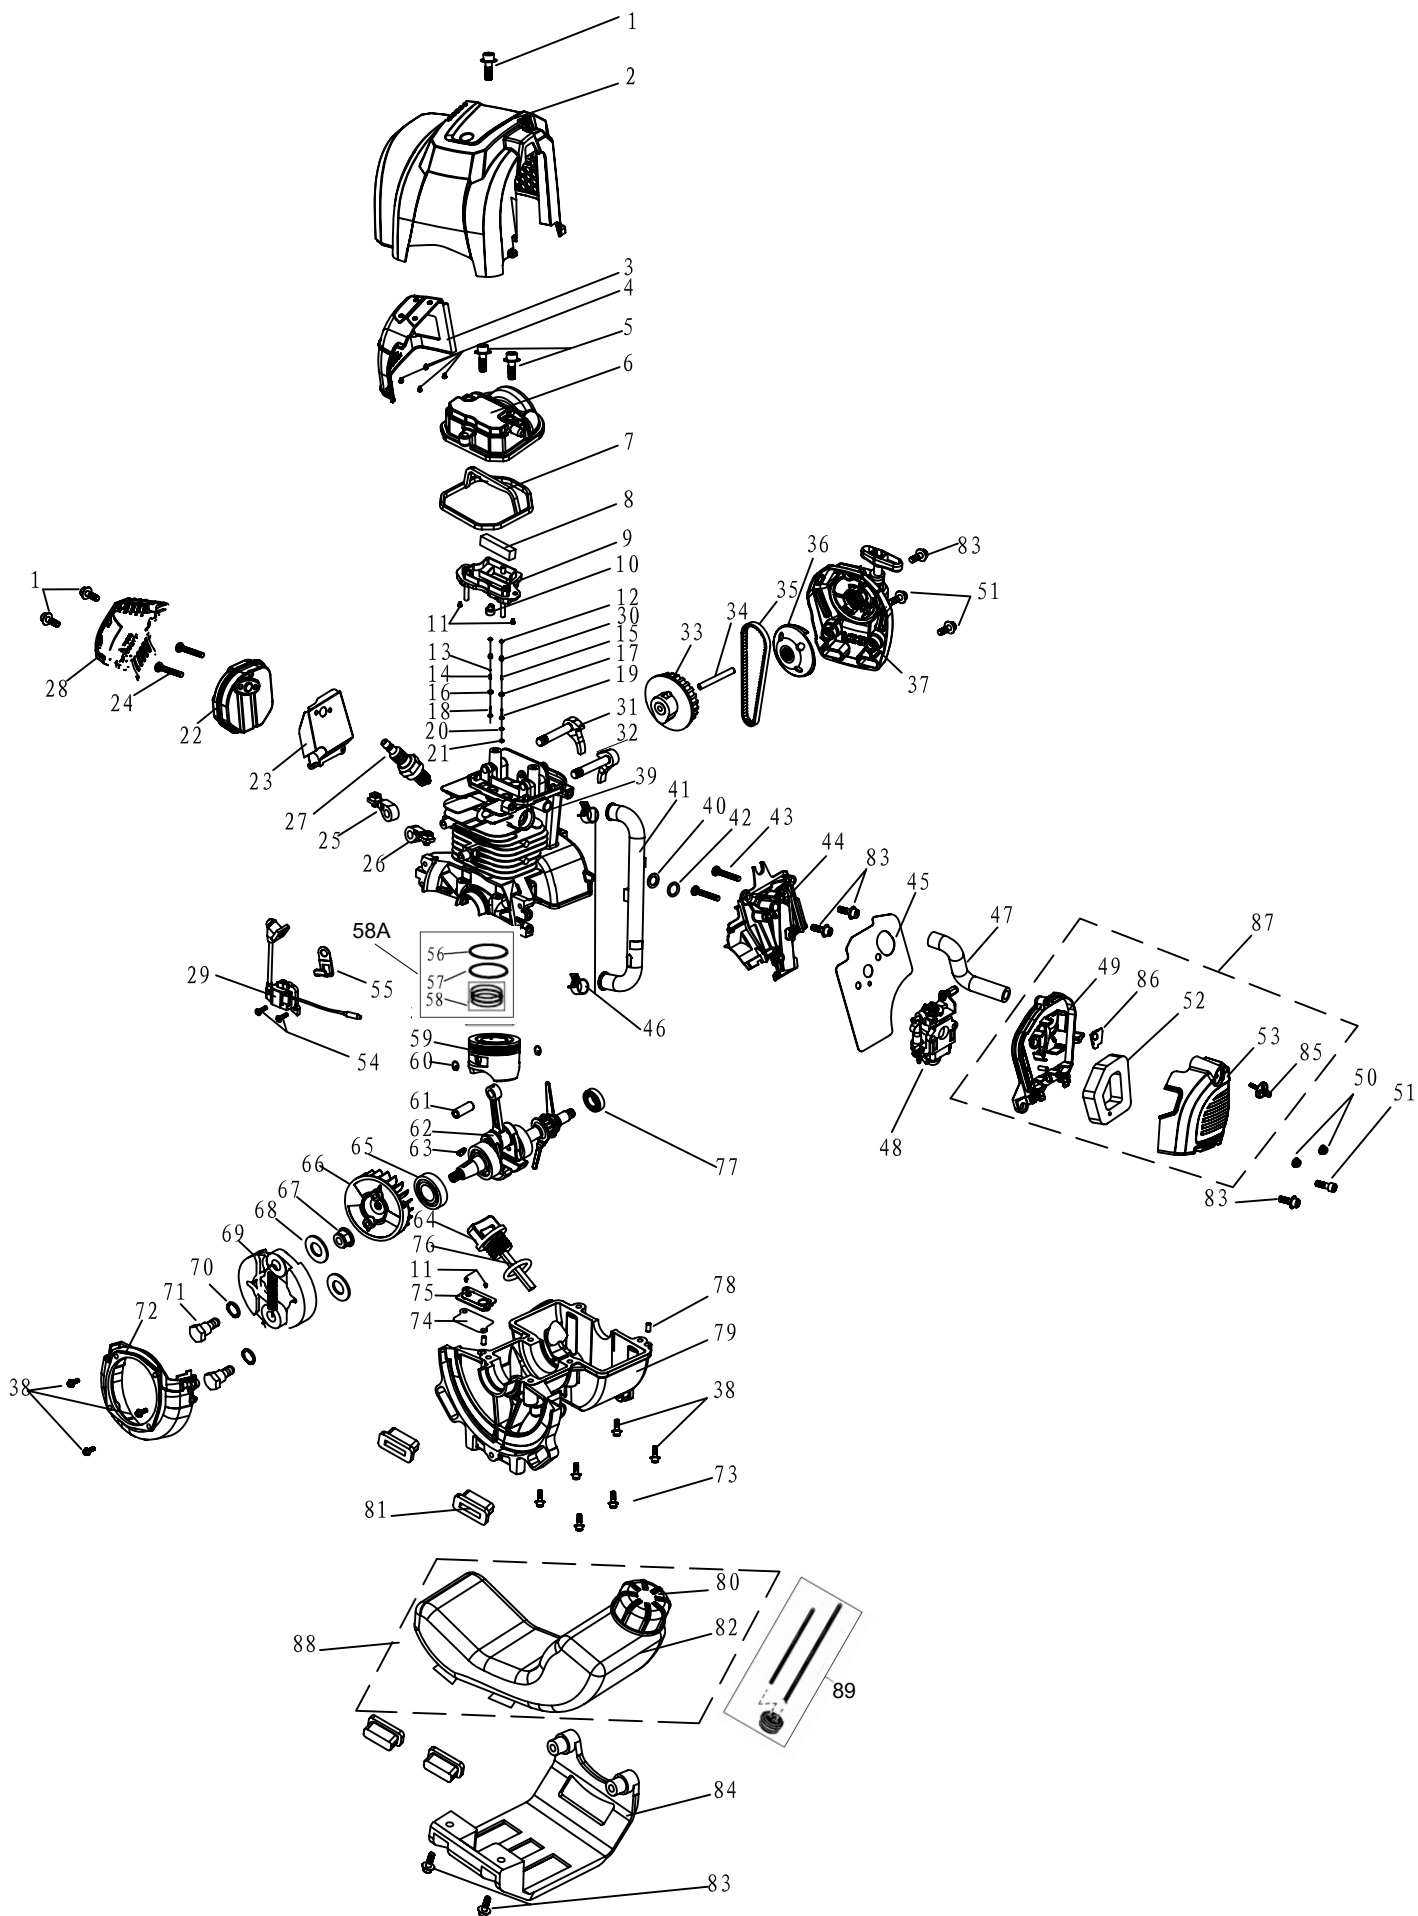

POS	QTY	PARTNUMBER	BESKRIVELSE	DESCRIPTION
1	3	442415	BOLT M5X18	SCREW M5*18
2	1	442416	SKÆRM	CYLINDER COVER,BLACK 7C
3	1	442417	UDSTØDNINGSSKÆRM	MUFFLER ANTI-HEAT COVER
4	4	442418	SKRUE ST4*8	SCREW ST4*8
5	2	442419	BOLT M5X12	SCREW M5*12
6	1	442420	SKÆRM FOR CYLINDER	CYLINDER HEAD COVER
7	1	442421	PAKNING	CYLINDER COVER GASKET
8	1	442422	SEPERATOR	OIL-GAS SEPARATOR
9	1	442423	SEPERATOR	OIL MIST SEPARATOR
10	1	442424	SEPERATOR PAKNING	OIL MIST SEPARATOR SEAL RING
11	4	442425	BOLT M4X8	SCREW M4*8
12	2	442426	VENTIL KLIPS	VALVE CLIP
13	1	442427	SIKKERHEDSRING FOR UDSTØDNINGSVENTIL	EXHAUST VALVE TUBE CIRCLIP
14	1	442428	RØR FOR UDSTØDNINGSVENTIL	EXHUAST VALVE TUBE
15	1	442429	RØR FOR INDSUGNINGSVENTIL	INLET VALVE TUBE
16	1	442430	SKIVE	EXHUAST VALVE WASHER
17	1	442431	SKIVE	INLET VALVE WASHER
18	1	442432	UDSTØDNINGSVENTIL	EXHUAST VALVE
19	1	442433	INDSUGNINGSVENTIL	INLET VALVE
20	1	442434	PAKNING	AIR VALVE OIL SEAL
21	1	442435	PAKNING	AIR VALVE OIL SEAL WASHER
22	1	442436	UDSTØDNING	MUFFLER ASSY
23	1	442437	VARMESKJOLD	MUFFLER DIVISION PIATE
24	2	442438	BOLT M5X50	SCREW M5*50
25	1	442439	UDSTØDNINGSVENTIL KOMPLET	EXHUAST VALVE ARM ASSY
26	1	442440	INDSUGNINGSVENTIL KOMPLET	INLET VALVE ARM ASSY
27	1	442441	TÆNDRØR	SPARK PLUG
28	1	442442	SKJOLD FOR UDSTØDNING	PROTECTOR COVER
29	1	442443	TÆNDSPOLE	IGNITION COIL ASSY
30	2	442444	VENTILFJEDER	AIR VALVE SPRING
31	1	442445	ARM/FØLER BAG KNASKTAKSEL	CAM BEHIND ARM ASSY
32	1	442446	ARM/FØLER FORREST FOR KANSTAKSEL	CAM FRONT ARM ASSY
33	1	442447	KNASTAKSEL	CAM ASSY
34	1	442448	STØDSTANG	CAM PIN
35	1	442449	TANDREM	TIMING BELT
36	1	442450	STYREPLADE	STARTER DRIVER PLATE
37	1	442451	REKYLSTARTER	STARTER ASSY
38	5	442452	BOLT M5X20	SCREW M5*20
39	1	442453	CYLINDER	CYLINDER
40	1	442454	INDSUGNINGSPAKNING	AIR INLET TUBE GASKET
41	1	442455	SLANGE	U TEPE OIL RETURN PIPE
42	1	442456	O-RING	AIR FILTER PIPE O RING
43	2	442457	BOLT M5X55	SCREW M5*55
44	1	442458	SKJOLD	AIR INLET PIPE