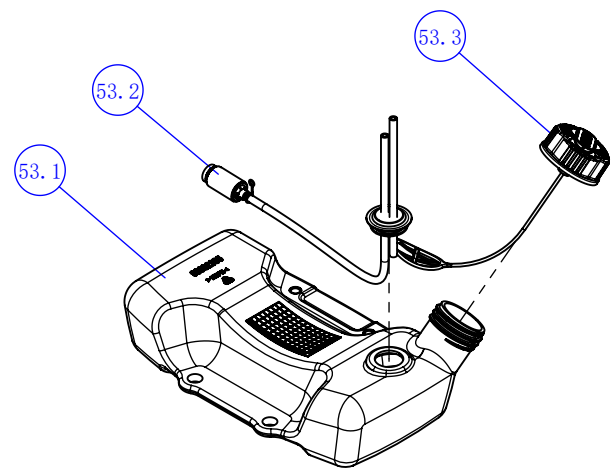

Model: BCU33S

Part Number: 90067057

Year: 2024

POS	QTY	PARTNUMBER	BESKRIVELSE	DESCRIPTION
1	2	423190	BOLT	BOLT
2	2	423191	BØLGESKIVE 0.3X10.2X14.4	WAVE WASHER 0.3X10.2X14.4
3	1	452418	KOBLING	CLUTCH
4	2	423193	SKIVE	WASHER B
5	1	452419	MØTRIK M8	M8 NUT
6	1	452420	SVINGHJUL	DOUBLE LAYER FLYWHEEL
7	14	452421	SKRUE M5X20	M5X20 SCREW
8	1	452422	HUS SVINGHJUL	FLYWHEEL COVER
9	4	452423	SKRUE M5X30	M5X30 SCREW
10	2	423141	NOT B4X10	KEY B4X10
11	1	452424	KRUMTAPHUS	FRONT-HALF CRANKCASE
12	1	452425	TÆNDSPOLE	IGNITION COIL
13	2	423143	PAKDÅSE 12X22X7	OIL SEAL 12X22X7
14	2	423201	KUGLELEJE 12X32X10	BALL BEARING 12X32X10
15	1	423145	NOT 3X3,8X11	HALF-ROUND KEY 3X5X13
16	1	452426	KRUMTAP	CRANKSHAFT & CONNECTING ROD SET
17	1	452427	NÅLELEJE KBK9X12X13	NEEDLE BEARING KBK9X12X13
18	2	448337	LÅSERING	PISTON PIN CHECK RING
19	1	452428	STEMPEL PIN	PISTON PIN
20	1	452429	STEMPEL	PISTON
21	2	448338	STEMPELRING	PISTON RING
22	1	452430	PAKNING CYLINDER	CYLINDER GASKET
23	1	452431	CYLINDER	CYLINDER (OVERHEAD)
24	1	452432	PAKNING UDSTØDNING	MUFFLER GASKET
25	1	452433	UDSTØDNING	MUFFLER
26	2	452434	SKRUE M5X16	M5X16 SCREW
27	1	448342	UDSTØDNINGSSKÆRM	MUFFLER COVER
28	2	445526	SKIVE 6	FLAT WASHER 6
29	2	452435	SKRUE M6X60	M6X60 SCREW
30	1	452436	MOTOR COVER	ENGINE COVER
31	1	452437	PLADE	AIR GUIDE PLATE
32	1	452438	SKRUE	ST3X9-H-C SCREW
32	4	452438	SKRUE	ST3X9-H-C SCREW
33	1	448367	TÆNDRØR L8RTC	SPARK PLUG
34	1	452439	PAKNING INDSUGNING	INLET PIPE GASKET
35	1	452440	INDSUGNINGSRØR	INLET PIPE
36	2	443363	BØS	PIN 6*10
37	1	452441	PAKNING KRUMTAPHUS	CRANKCASE GASKET
38	1	452442	KRUMTAPHUS	BACK-HALF CRANKCASE
39	1	452443	STARTTRISSE	EASY STARTER DRIVE PLATE
40	1	452444	REKYLSTARTER	STARTER ASSY
41	2	448459	SKRUE M5X25	M5X25 HEX SCREW ASSY.
42	1	452445	PAKNING KARBURATOR	CARBURETOR GASKET
43	1	452446	KARBURATOR	CARBURETOR
44	1	452447	CHOKER STANG	CHOCK LEVER
45	1	452448	BUNDDÆKSEL LUFTFILTER	INNER COVER OF AIR FILTER
46	1	452449	CHOKER VENTIL	CHOCK VALVE
47	1	452450	SEPERATOR	ANTI-SPRAY SEPARATOR
48	2	438251	SKIVE 5	FLAT WASHER 5