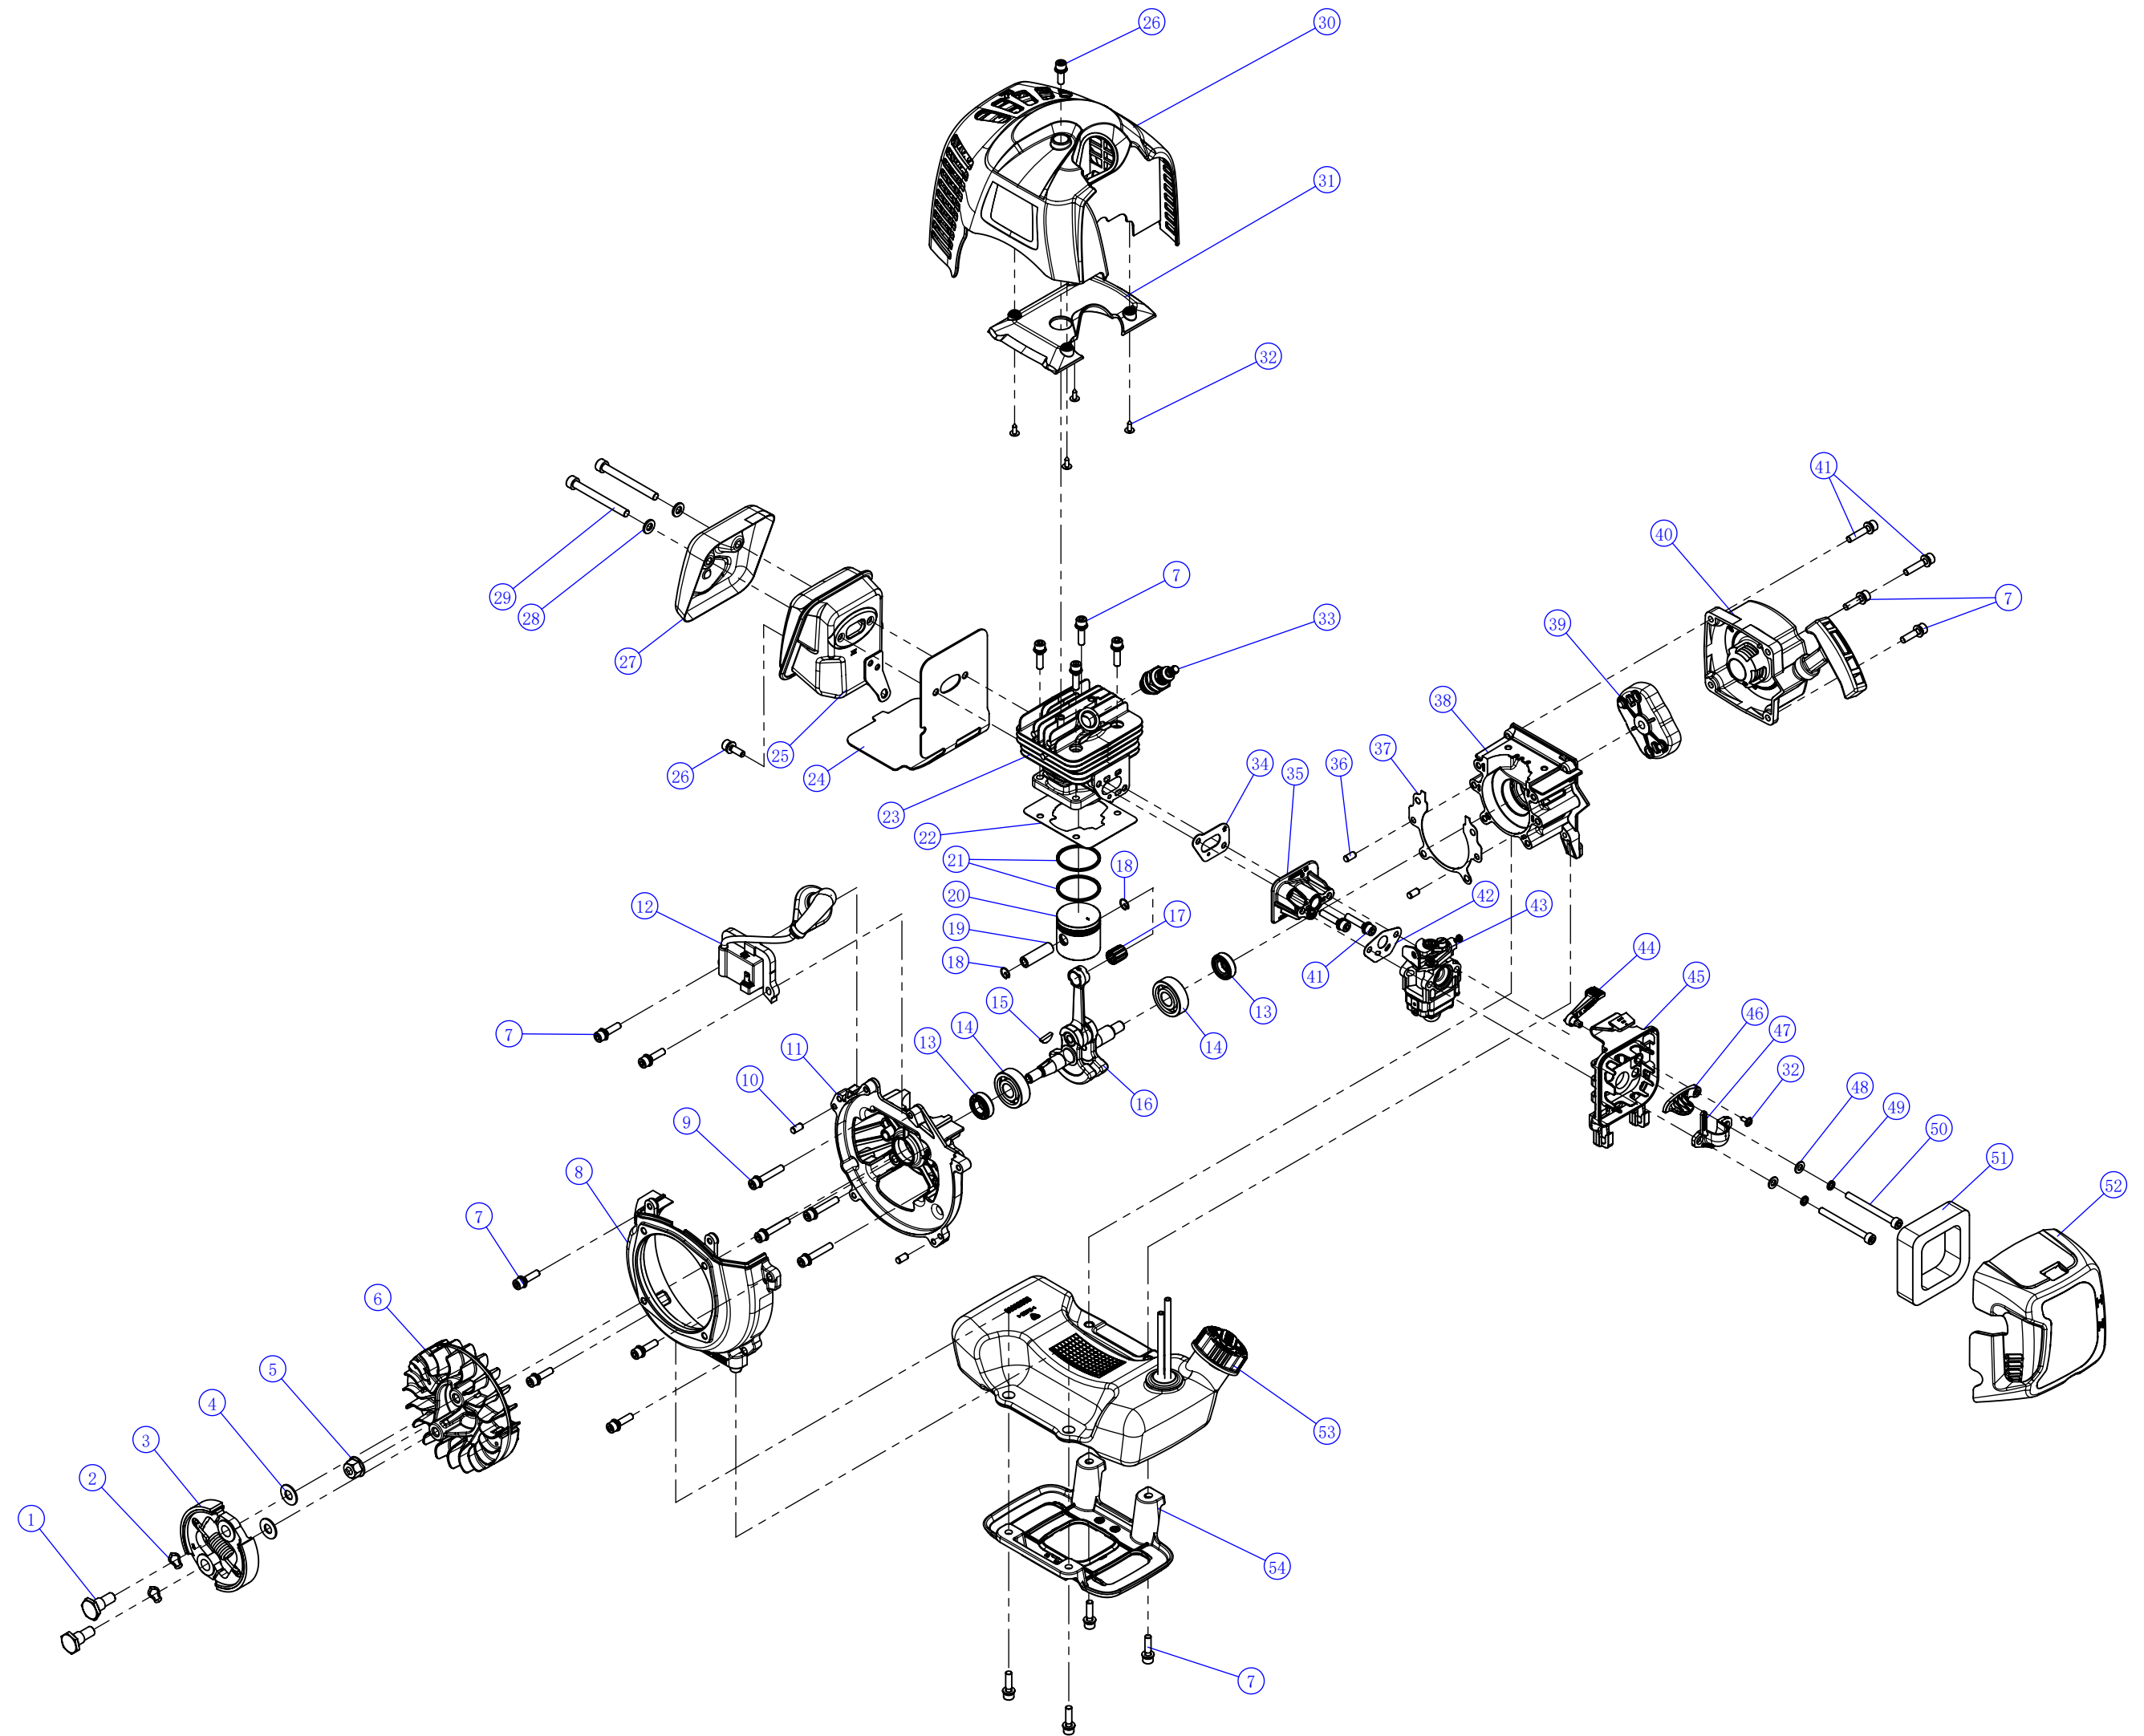

Model: BCU33S

Part Number: 90067057

Year: 2024

POS	QTY	PARTNUMBER	BESKRIVELSE	DESCRIPTION
1	2	423190	BOLT	BOLT
2	2	423191	BØLGESKIVE 0.3X10.2X14.4	WAVE WASHER 0.3X10.2X14.4
3	1	452418	KOBLING	CLUTCH
4	2	423193	SKIVE	WASHER B
5	1	452419	MØTRIK M8	M8 NUT
6	1	452420	SVINGHJUL	DOUBLE LAYER FLYWHEEL
7	14	452421	SKRUE M5X20	M5X20 SCREW
8	1	452422	HUS SVINGHJUL	FLYWHEEL COVER
9	4	452423	SKRUE M5X30	M5X30 SCREW
10	2	423141	NOT B4X10	KEY B4X10
11	1	452424	KRUMTAPHUS	FRONT-HALF CRANKCASE
12	1	452425	TÆNDSPOLE	IGNITION COIL
13	2	423143	PAKDÅSE 12X22X7	OIL SEAL 12X22X7
14	2	423201	KUGLELEJE 12X32X10	BALL BEARING 12X32X10
15	1	423145	NOT 3X3,8X11	HALF-ROUND KEY 3X5X13
16	1	452426	KRUMTAP	CRANKSHAFT & CONNECTING ROD SET
17	1	452427	NÅLELEJE KBK9X12X13	NEEDLE BEARING KBK9X12X13
18	2	448337	LÅSERING	PISTON PIN CHECK RING
19	1	452428	STEMPEL PIN	PISTON PIN
20	1	452429	STEMPEL	PISTON
21	2	448338	STEMPELRING	PISTON RING
22	1	452430	PAKNING CYLINDER	CYLINDER GASKET
23	1	452431	CYLINDER	CYLINDER (OVERHEAD)
24	1	452432	PAKNING UDSTØDNING	MUFFLER GASKET
25	1	452433	UDSTØDNING	MUFFLER
26	2	452434	SKRUE M5X16	M5X16 SCREW
27	1	448342	UDSTØDNINGSSKÆRM	MUFFLER COVER
28	2	445526	SKIVE 6	FLAT WASHER 6
29	2	452435	SKRUE M6X60	M6X60 SCREW
30	1	452436	MOTOR COVER	ENGINE COVER
31	1	452437	PLADE	AIR GUIDE PLATE
32	1	452438	SKRUE	ST3X9-H-C SCREW
32	4	452438	SKRUE	ST3X9-H-C SCREW
33	1	448367	TÆNDRØR L8RTC	SPARK PLUG
34	1	452439	PAKNING INDSUGNING	INLET PIPE GASKET
35	1	452440	INDSUGNINGSRØR	INLET PIPE
36	2	443363	BØS	PIN 6*10
37	1	452441	PAKNING KRUMTAPHUS	CRANKCASE GASKET
38	1	452442	KRUMTAPHUS	BACK-HALF CRANKCASE
39	1	452443	STARTTRISSE	EASY STARTER DRIVE PLATE
40	1	452444	REKYLSTARTER	STARTER ASSY
41	2	448459	SKRUE M5X25	M5X25 HEX SCREW ASSY.
42	1	452445	PAKNING KARBURATOR	CARBURETOR GASKET
43	1	452446	KARBURATOR	CARBURETOR
44	1	452447	CHOKER STANG	CHOCK LEVER
45	1	452448	BUNDDÆKSEL LUFTFILTER	INNER COVER OF AIR FILTER
46	1	452449	CHOKER VENTIL	CHOCK VALVE
47	1	452450	SEPERATOR	ANTI-SPRAY SEPARATOR
48	2	438251	SKIVE 5	FLAT WASHER 5