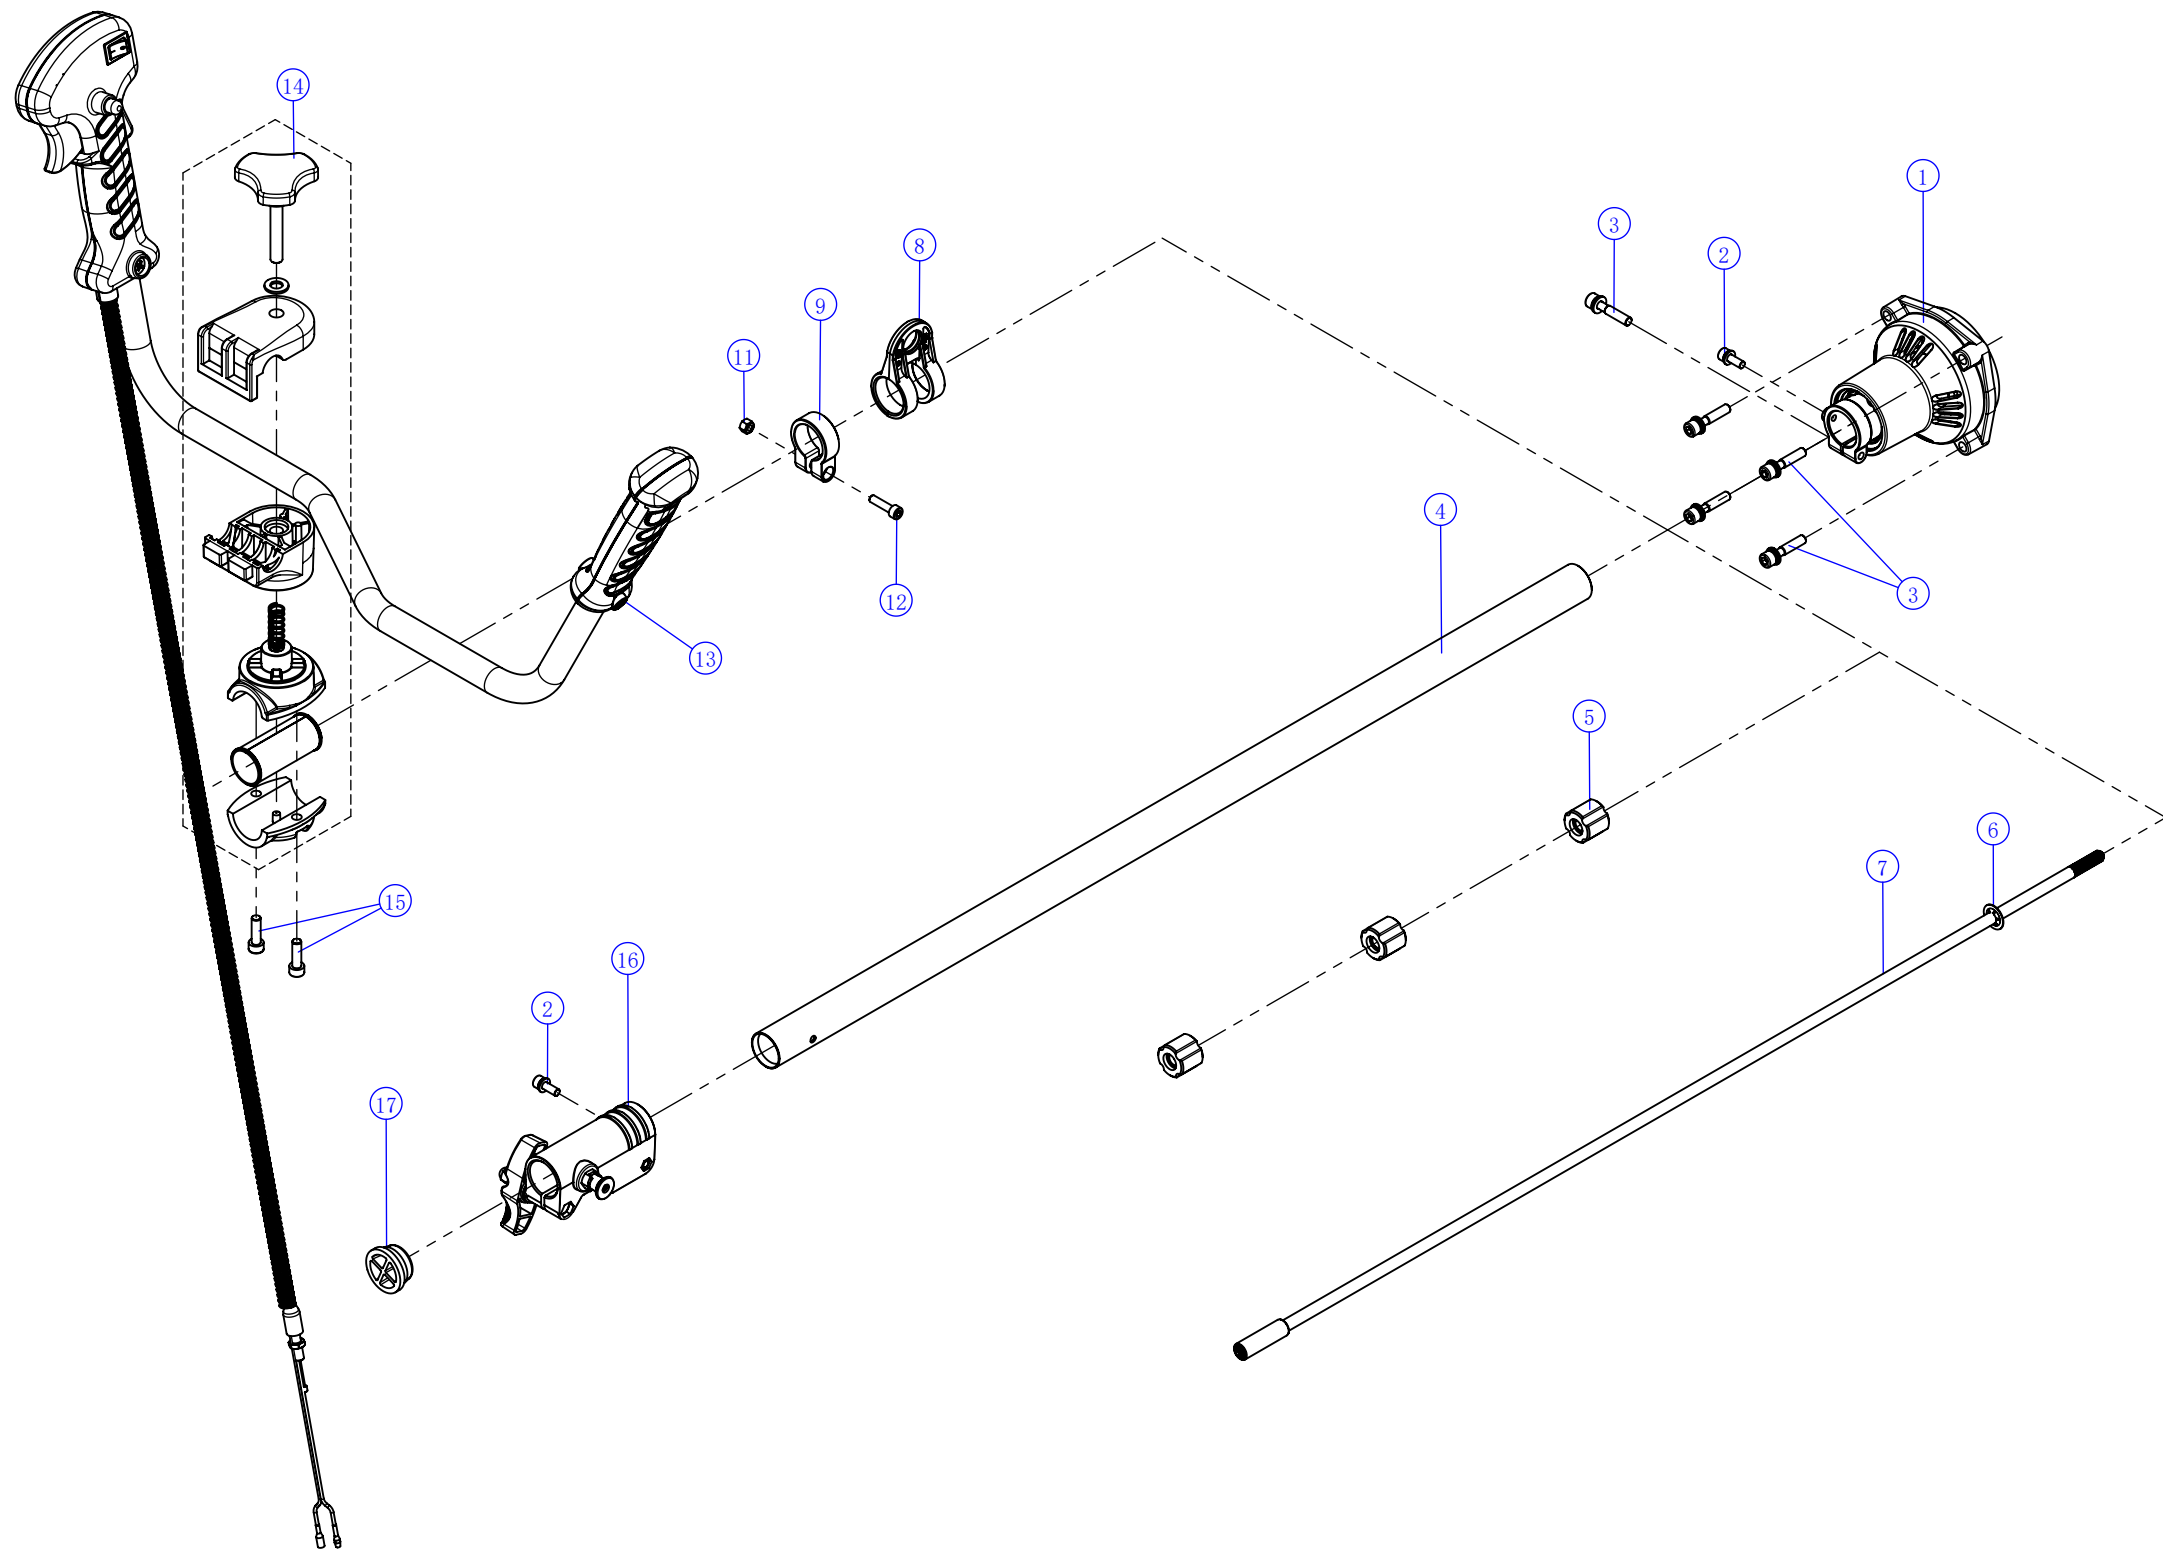

POS	QTY	PARTNUMBER	BESKRIVELSE	DESCRIPTION
1	1	452458	TRANSMISSION	TRANSSION SUPPORT ASSY
2	5	423185	SKRUE M6X30	SCREW M6X30
3	2	448443	SKRUE M5X14	M5X14 HEX SCREW
4	1	445528	AKSEL RØR	ALUMINUM WORKING SHAFT?26X760F
5	3	419002	BØSNING	BUSHING
6	1	452459	GEAR RING	INNER GEAR RING
7	1	452460	AKSEL	HARD SHAFT ?8X805
8	1	419518	KROG	HOOK
9	1	419519	BÆREKROG	HOOK
11	1	419014	MØTRIK M5	NUT M5
12	1	438295	SKRUE M5X30	M5X30 SCREW
13	1	465086	HÅNDTAG MED GASGREB KPL.	U TYPE HANDLE ASSY
14	1	423187	STYRHOLDER KOMPLET	GUIDE HOLDER
15	1	423178	BOLT M6X20	SCREW M6X20
16	2	452484	FORBINDER	SHAFT CONNECTOR
17	1	445531	ENDESTYKKE	INNER END CAP