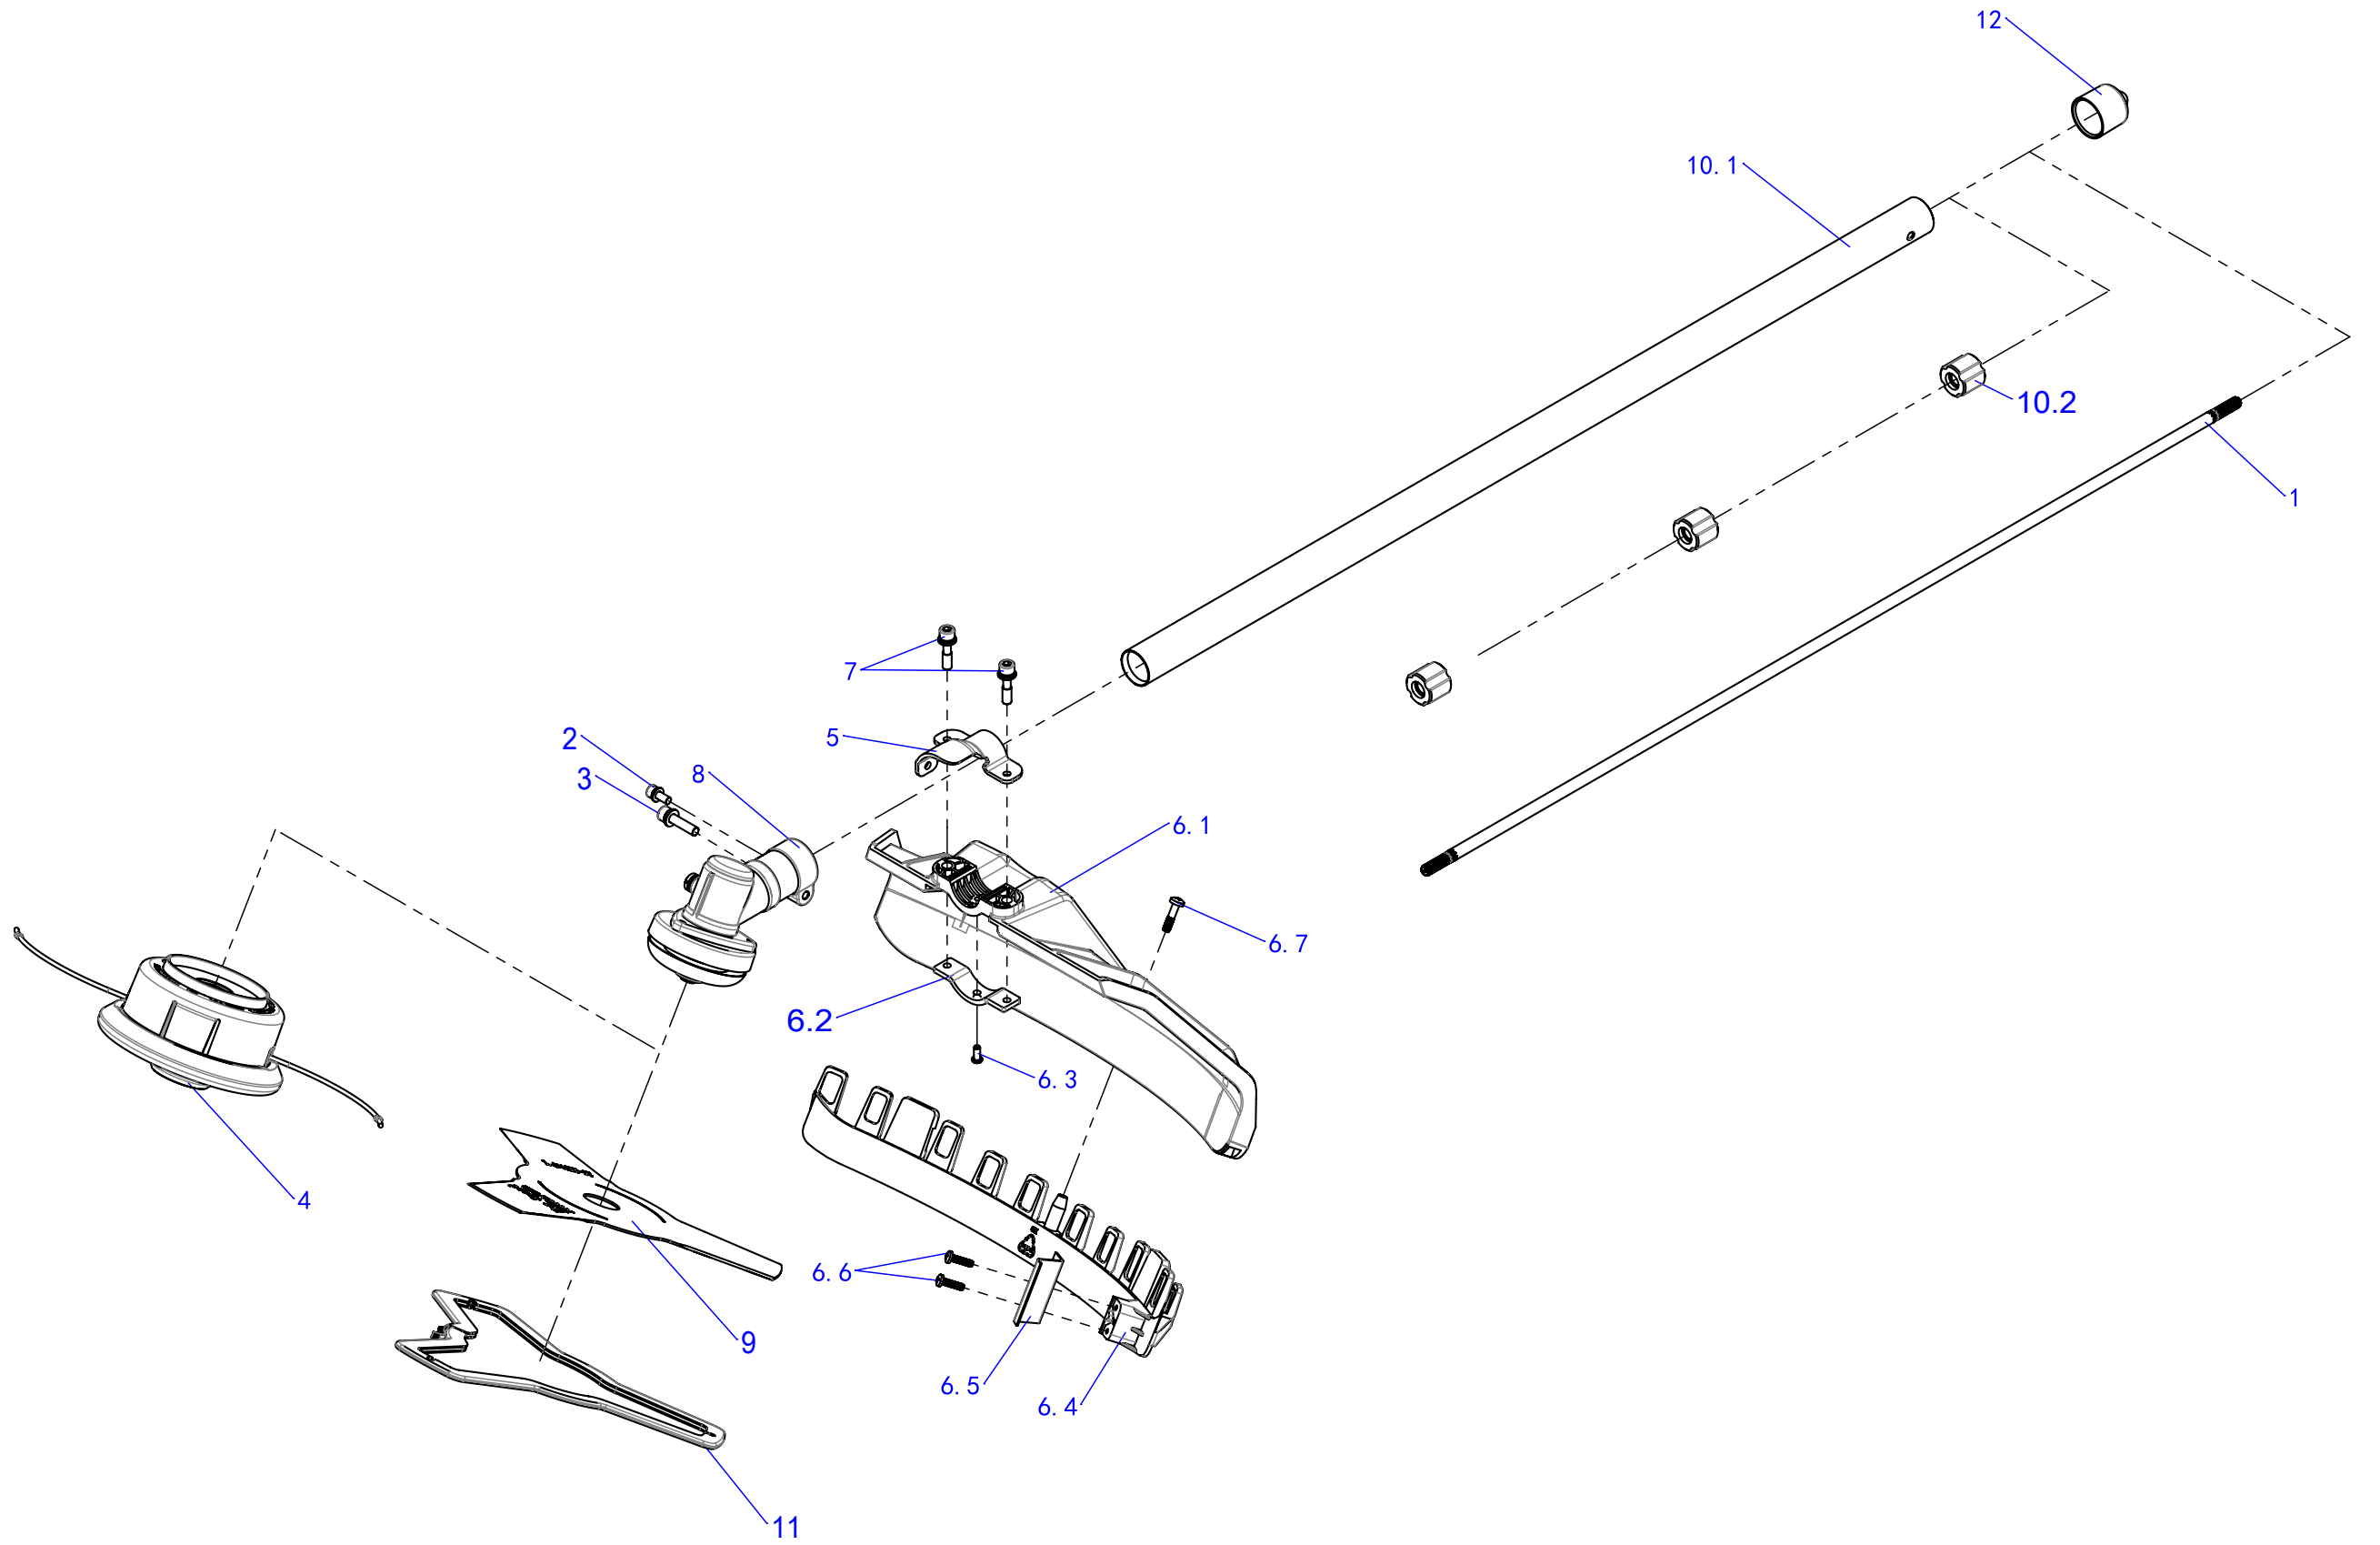

POS	QTY	PARTNUMBER	BESKRIVELSE	DESCRIPTION
1	1	452513	AKSEL	HARDNESS AXES Ø8X762
2	1	423176	SKRUE M5X12	SCREW M5X12
3	1	423177	SKRUE M6X25	SCREW M6X25
4	1	419030	TRIMMERHOVED	TRIMMER HEAD DB
5	1	448319	VINKELBESLAG TIL SKÆRM	GUARD COVER CONNECTER PLATE
6	1	448351	BESKYTTELSESSKÆRM KPL.	PROTECTION GUARD ASSY C
6,1	1	448320	SKÆRM	PLASTIC PROTECTION GUARD
6,2	1	448321	BESLAG	LOWER PRESS PLATE
6,3	1	438279	SKRUE ST4.2X10-H-F	ST4.2X10-H-F SCREW
6,4	1	445535	SKÆRM STØTTE	PROTECTION GUARD HOLDER
6,5	1	448322	KNIV	NYLON LINE CUTTING BLADE
6,6	2	445534	SKRUE ST4.2X16-H-F	ST4.2X16-H-F
6,7	1	445539	SKRUE ST4.8X20-H-F	ST4.8X20-H-F
7	2	448318	SKRUE M6X25	M6X25 SCREW
8	1	448323	VINKELGEAR	GEAR BOX M
9	1	427117	3-TANDSKLINGE	BLADE
10	1	448352	RØR 26X735H	ALUMINUM WORKING SHAFT ASSY?26X735I1
10,1	1	448353	AKSEL RØR	ALUMINUM WORKING SHAFT?26X735I1
10,2	3	419002	BØSNING	BUSHING
11	1	445541	BESKYTTELSE 3-TANDSKLINGE	3T BLADE COVER
12	1	445540	GUMMI DÆKSEL	OUTER END CAP