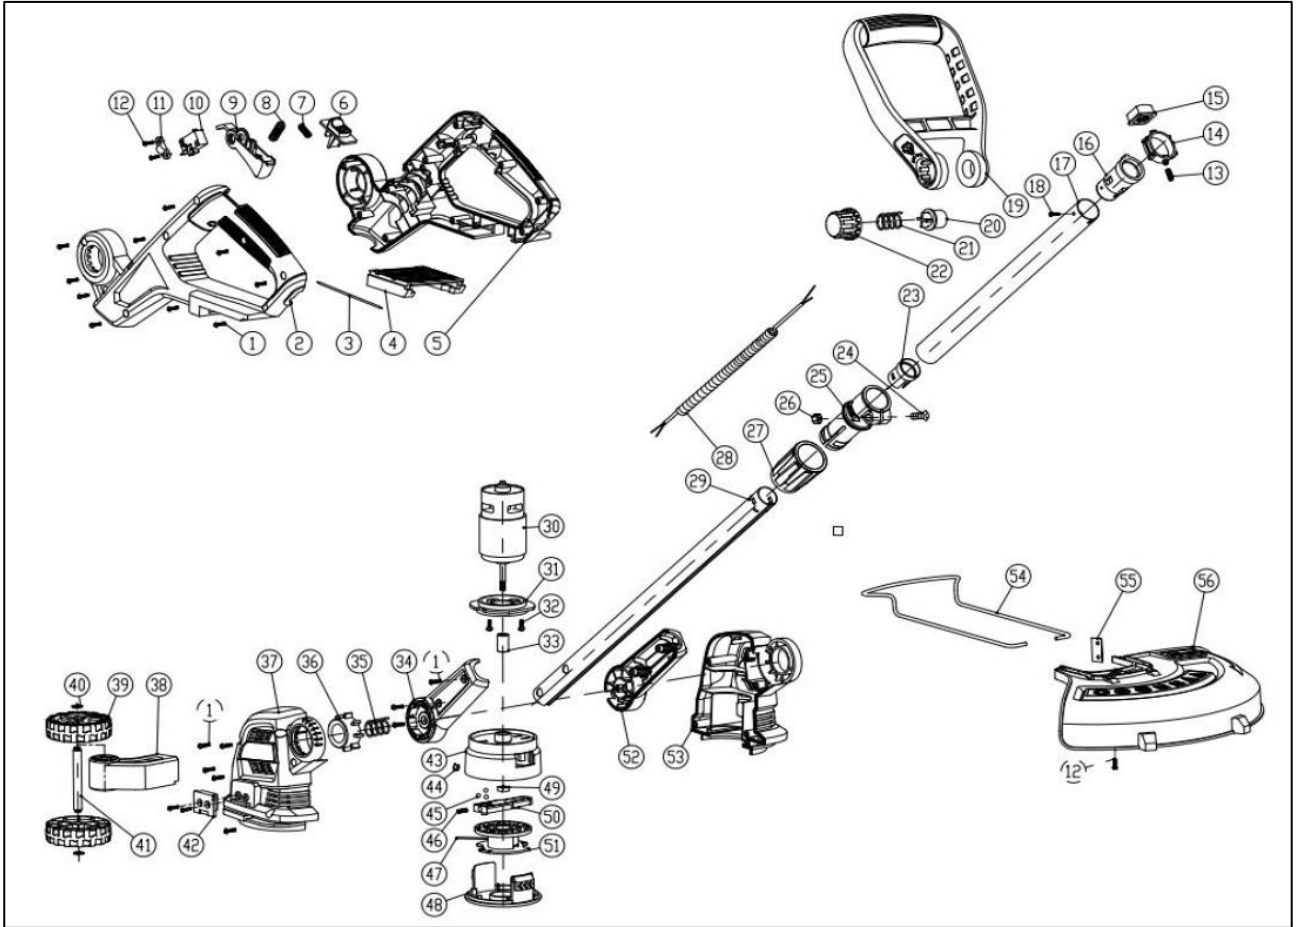

Model: GT1800Li (solo)

Part Number: 90063172

Year: 2023

POS	QTY	PARTNUMBER	BESKRIVELSE	DESCRIPTION
1	20	443682	SKRUE SELVSKÆRENDE ST4X16	SELF-TAPPING SCREW ST4X16
2	1	451083	HÅNDTAG VENSTRE	LEFT HANDLE
3	1	451084	LEDNING	LEAD WIRE
4	1	451085	BATTERIHOLDER	PIN HOLDER
5	1	451087	HÅNDTAG HØJRE	RIGHT HANDLE
6	1	451088	KONTAKT	ANTI-SELF-LOCKING PUSH BUTTON
7	1	451089	FJEDER	PUSH ROD SPRING
8	1	451090	FJEDER	PUSH BUTTON SPRING
9	1	451091	TRIGGER	SWITCH TRIGGER
10	1	451092	AFBRYDER	MICROSWITCH
11	1	443683	KABEL STRAMMER	CABLE TENSION DISC
12	2	451093	SKRUE 4X14	SELF-TAPPING SCREW
13	1	451094	FJEDER	SWITCH PRESSURE SPRING
14	1	451095	KRAVE	ROTARY FIXING SLEEVE
15	1	451096	DREJEKNAP	ROTATE BUTTON
16	1	451097	POSITIONERINGSMUFFE	ROTARY POSITIONING SLEEVE
17	1	451098	STANG ØVRE	BIG PIPE
18	1	451099	MASKINSKRUE 4X6	MACHINE SCREW
19	1	451100	HÅNDTAG	FRONT HANDLE
20	1	451101	LÅSEBESLAG HØJRE	HANDLE BUTTON
21	1	451102	FJEDER	FRONT HANDLE BUTTON SPRING
22	1	451103	LÅSEBESLAG VENSTRE	FRONT HANDLE BUTTON
23	1	451104	LÅSEKRAVE ØVRE	TUBE SHEATHING
24	1	451105	BOLT M5X14	HEXAGON SOCKET MACHINE SCREWS
25	1	451106	SAMLEMUFFE	CONNECTION SLEEVE
26	1	451107	MØTRIK M5	ANTI-LOOSE NUTS
27	1	451108	LÅSEKRAVE NEDRE	LOCKING SLEEVE
28	1	451109	INDERKABEL	SPRING WIRE
29	1	451110	STANG NEDRE	SMALL PIPE
30	1	451111	EL-MOTOR	DC MOTOR
31	1	451112	MOTORBESLAG	MOTOR FIXING PLATE
32	2	451113	BOLT M4X10	MACHINE SCREWS
33	1	451114	BØS	MOTOR BUSH
34	1	451115	SAMLESTYKKE VENSTRE LILLE	LEFT ROTATING COVER
35	1	451116	FJEDER	STRAW HEAD SPRING
36	1	451117	TANDHJUL FOR JUSTERING	ROTATE BUTTON
37	1	451118	SAMLESTYKKE VENSTRE STOR	LEFT CASE
38	1	451119	BESLAG FOR HJUL	WHEEL BRACKET
39	2	451120	HJUL	WHEEL
40	2	451121	SEEGERRING Ø6	SHAFT RETAINING RING
41	1	451122	HJULAKSEL	WHEEL AXLES
42	1	451123	BESLAG	WHEEL BRACKET FIXING PLATE
43	1	451124	SPOLEHOVED	GRASS TRIMMER HEAD
44	1	451125	NITTE	HOLLOW RIVET