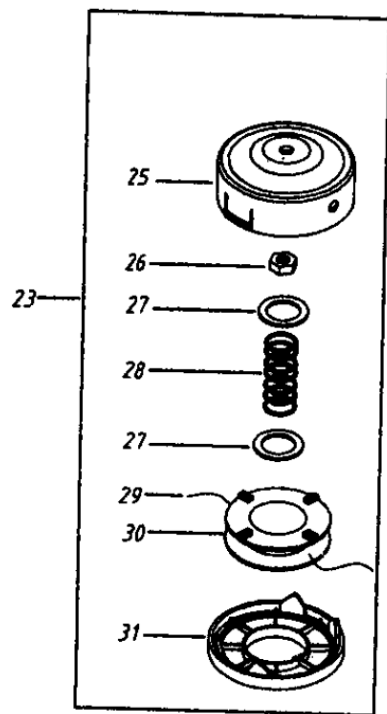

POS	QTY	PARTNUMBER	BESKRIVELSE	DESCRIPTION
23	1	402982	SNØREHOVED KPL.	TRIMMERHEAD 10MM
25	1	11CG305F81	SNØREHOVED HUS	CASE
26	1	11CG305F8-4	MØTRIK 10MM LINKS	NUT 10MM
27	1	11CG305F8-5	SKIVE	WASHER
28	1	11CG305F8-3	FJEDER	SPRING
29	1	5015-00	2,4 MM TRIMMERSNØRE 15 M	2,4MM TRIMMERLINE 15M
30	1	11CG305F8-1	SNØRERRULLE	SPOOL
31	1	11CG305F8-2	BUND	CUP
87	1	11CG42071-1	SKÆRM ØVERST	SAFETY GUARD
88	1	11GB/T90744M5 X12	SKRUE M5X12	SCREW M5X12
89	1	11GB/T845ST42 X16	SKRUE ST4.2X16	SCREW ST4.2X16
90	1	11CG420711-1	BRUG 11CG420711	GUARD
91	1	11CG420711-2	KNIV	BLADE
92	1	11CG420711	SKÆRM NEDERST KPL	GUARD ASSY