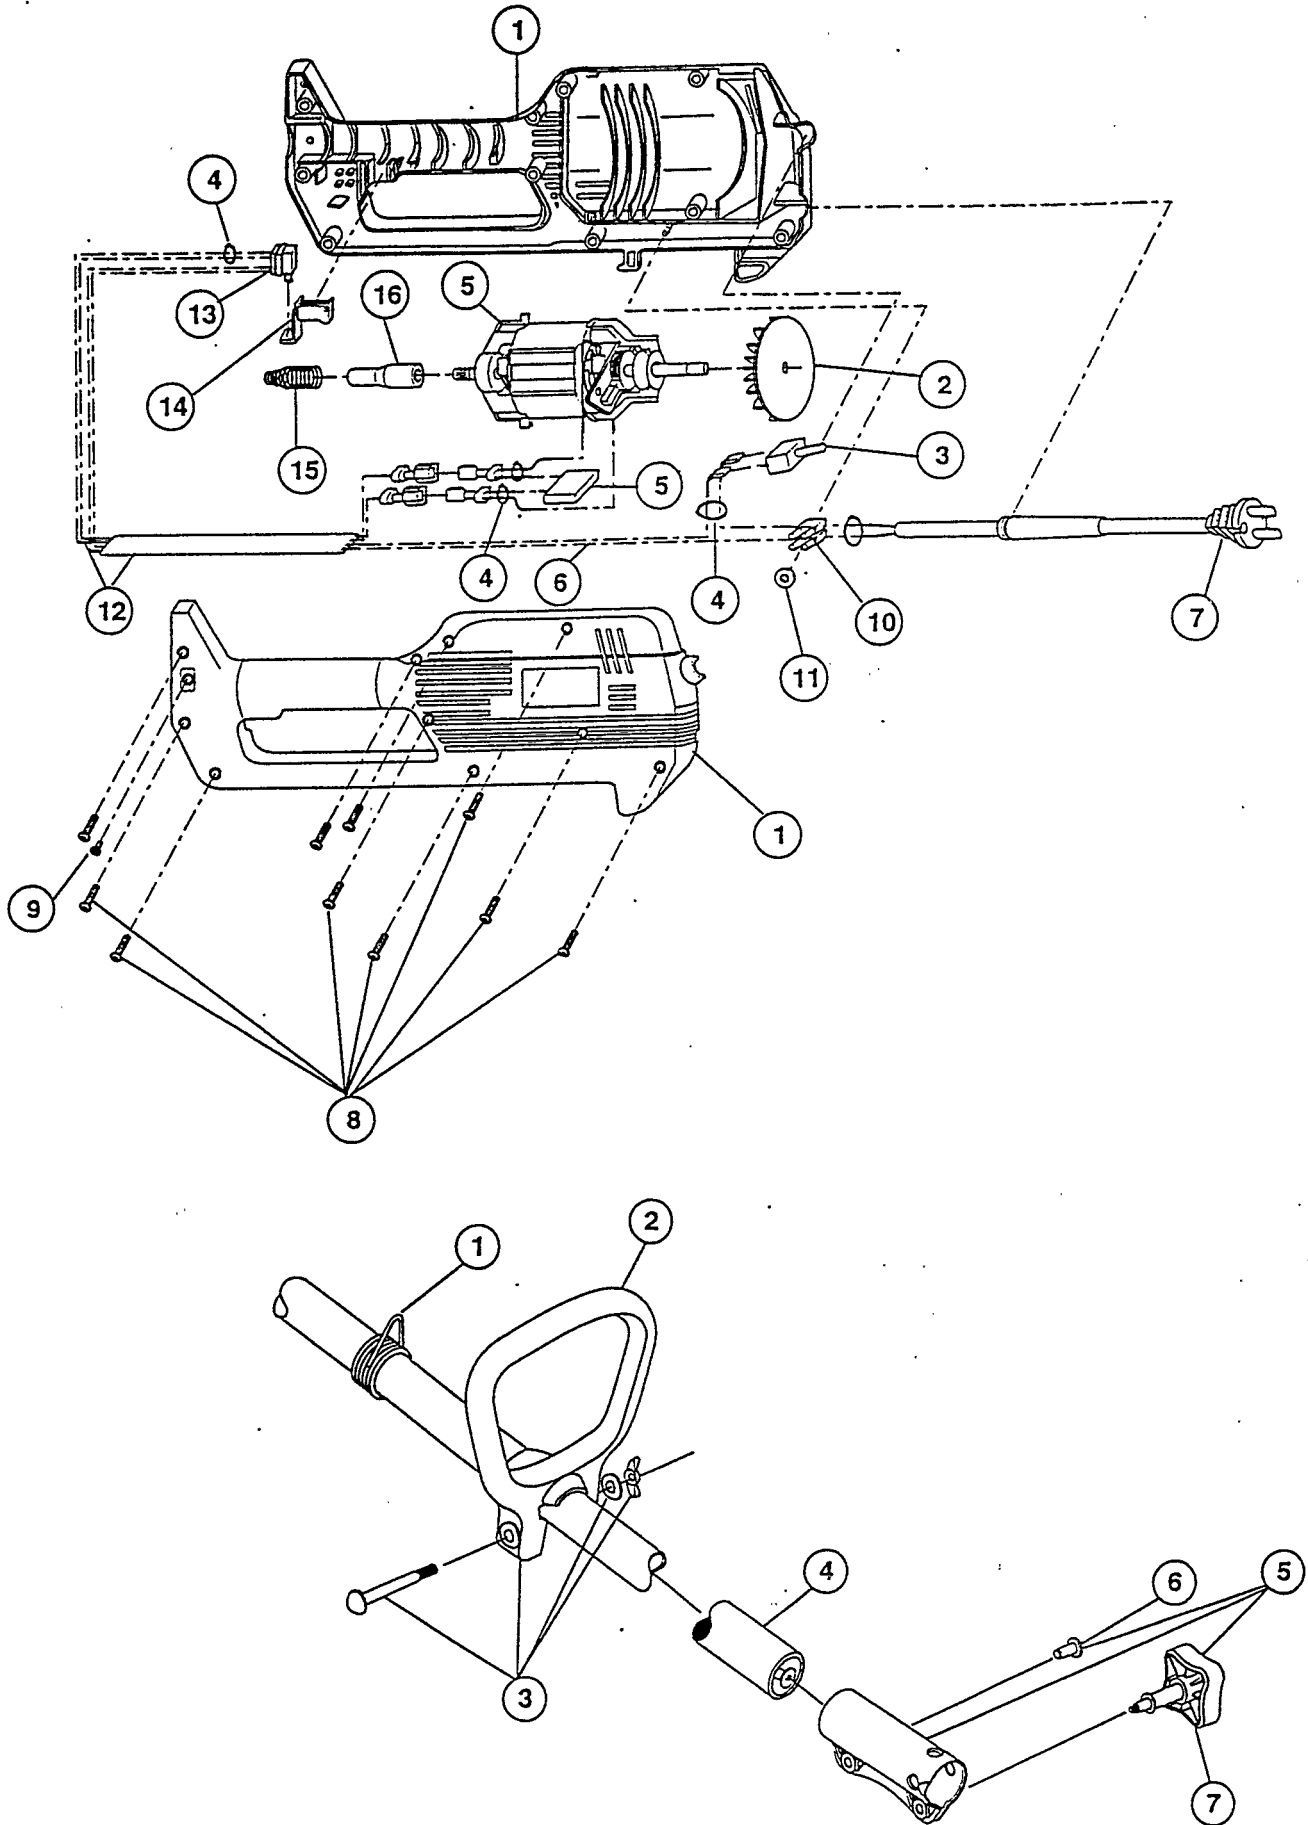

600EP

600EP

Pos	Code	Designation	Description
1	160319	CARTER MOTEUR	ASSY, MOTOR HSG.
2	180155	VENTILATEUR	FAN, ELECTRIC TRIMMER
3	160303	DISJONCTEUR THERMIQUE	SWITCH, THERMAL OVERLAOD
4	160428	SERRE CABLES X 10PCS	CLAMP, CABLE NATURAL X 10PCS
5	160324	MOTEUR	ASSY, 230V MOTOR W/CAPACITOR
6	160321	FIL ELECTRIQUE	LEAD, WIRE (S) 6.5" RED
7	160097	CORDON D'ALIMENTATION	CORD, POWER
8	160378	VIS DU CARTER MOTEUR	SCREW, #6-19 X .75" TAMPER RESIST.
9	145569	VIS ANTIROTATION	SCREW, ANTI-ROTATION
10	180305	BORNE DE RACCORDEMENT	BLOCK, TERMINAL
11	160427	CLIPS DE BORNE DE RACCORDEMENT	RETAINER, TERMINAL BLOCK
12	160426	FAISCEAU ELECTRIQUE	ASSY, WIRE HARNESS W/HEAT SHRINK
13	160089	INTERRUPTEUR	ASSY, SWITCH
14	160090	GACHETTE	TRIGGER, ELECTRIC TRIMMER
15	612468	RESSORT	COMPRESSION SPRING
16	180152	AXE	DRIVER, ELECTRIC TRIMMER
1	610327	ANNEAU DE MAINTIEN	CLAMP, SHOULDER STRAP
2	145819	POIGNEE DE MAINTIEN	HANDLE, D-HANDLE
3	181587	FIXATION DE POIGNEE	HDW, D-HANDLE HARDWARE
4	180688	TUBE	ASSMY, UPPER DRIVE HSG W/FLEX SHAF
5	160511	COQUILLE D'ASSEMBLAGE	CLICK-LINK SYSTEM
6	181617	BOULON	BOLT
7	181618	MOLETTE D'ASSEMBLAGE	ADJUSTMENT KNOB
1	011001	LAME X2	BLADE (2 pack)
2	181153	FOURREAU DE LAME	COVER, TREE PRUNER BLADE
3	181155	SERRE LAME	CLAMP, BLADE
4	181156	VIS SERRAGE DE LAME	ASSY, BLADE CLAMP SCREW & WASHER
5	181874	PLAQUE D'ENGRENAGE	ARBOR ASSY
6	181875	PIGNON	BEVEL GEAR
7	181876	RONDELLE	WASHER
8	181877	PIGNON A QUEUE	PINION BEVEL GEAR
9	181162	BAGUE	INSULATOR, SQUARE
10	181878	ENTRETOISE	SLIDE BUSHING
11	181879	JOINT FEUTRE	FELT SEAL
12	181880	GUIDE	SLIDERS (2pack)
13	181881	CALE CAOUTCHOUC	RUBBER PLUG
14	181882	CARTER MOTEUR	HOUSING SET
15	181345	VIS CARTER MOTEUR	HOUSING SCREW
16	181883	VIS	ANTI ROTATION SCREW
17	181166	FLEXIBLE	ASSY, FLEXIBLE DRIVE SHAFT
18	180689	TUBE	ASSY, LOWER DRIVE SHAFT HOUSING
19	612605	CROCHET DE SUSPENSION	HANGER, ACCESSORY
20	160511	COQUILLE D'ASSEMBLAGE	CLICK-LINK SYSTEM
21	181617	BOULON	BOLT
22	181618	MOLETTE D'ASSEMBLAGE	ADJUSTMENT KNOB
23	181161	TUBE ET FLEXIBLE	ASSY, UPPER BOOM & FLEX SHAFT
*	181167	CLE ALLEN	WRENCH, 9/64" ALLEN
*	682075	BANDOULIERE	SHOULDER STRAP