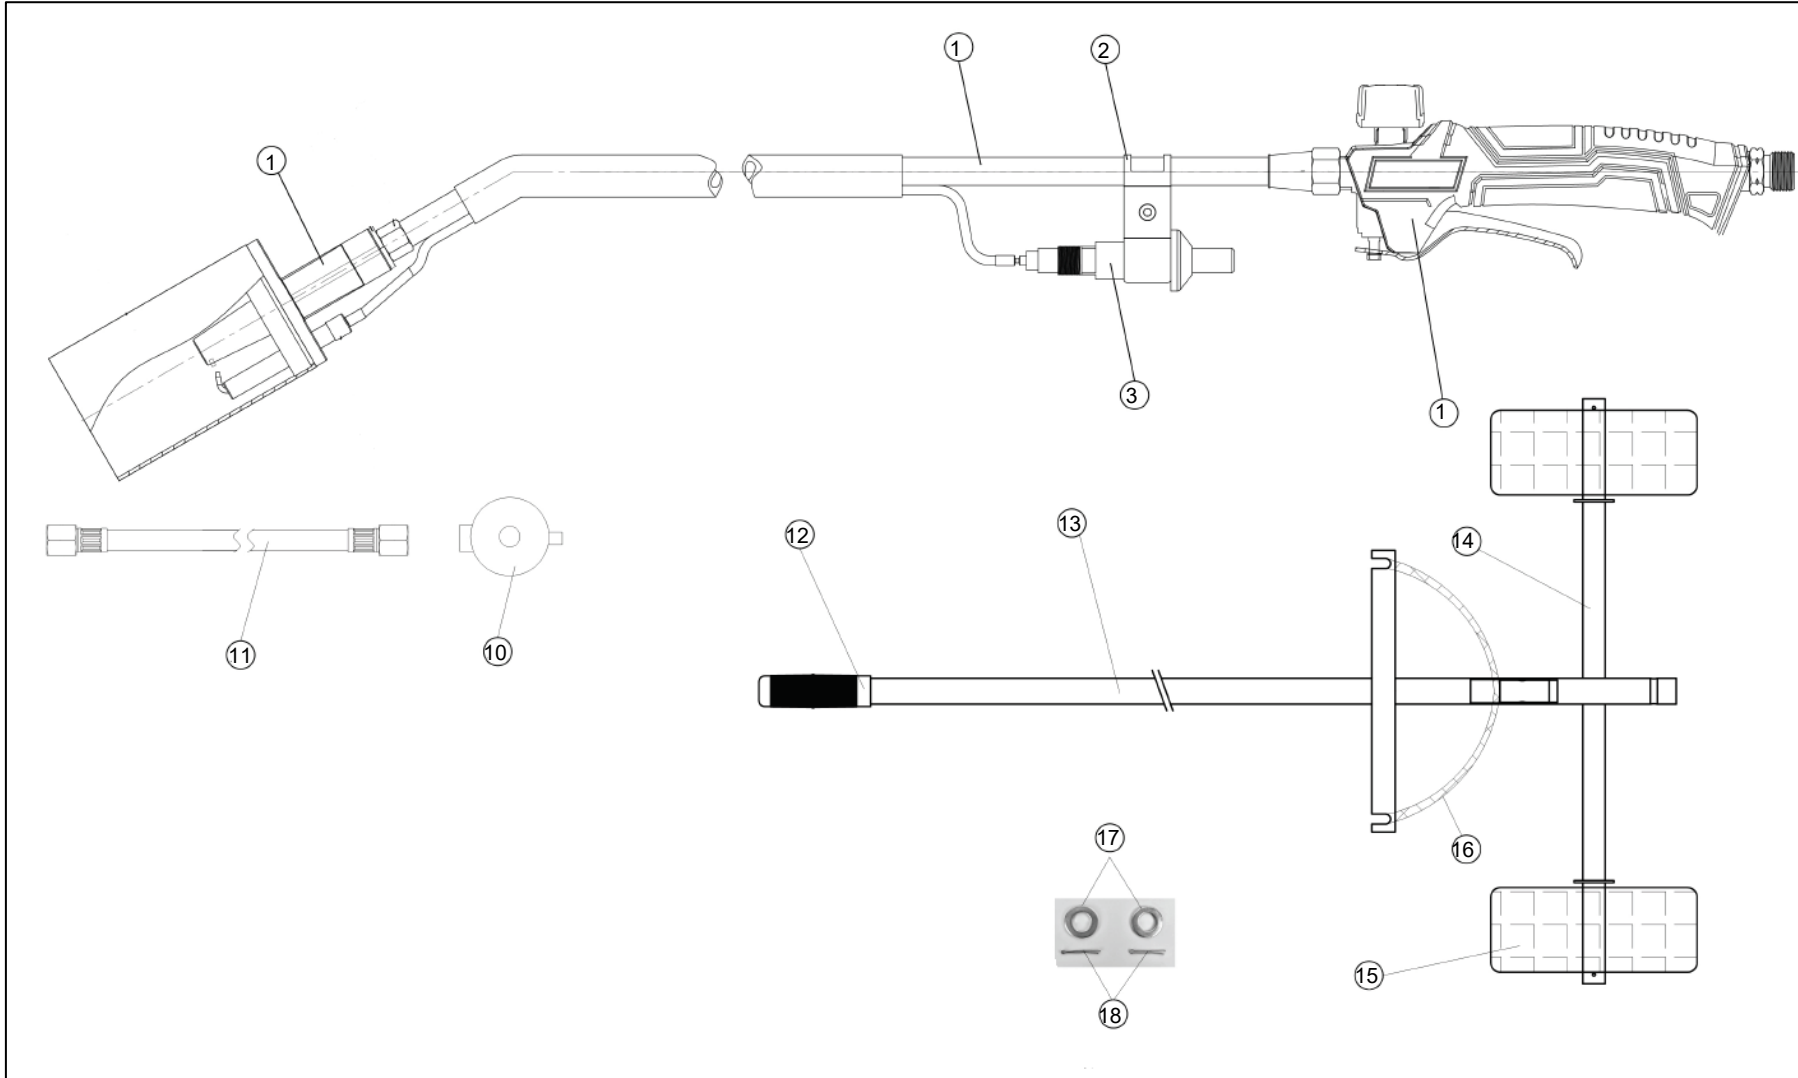

Model: WBG1100

Part Number: 90063169

Year: 2021

POS	QTY	PARTNUMBER	BESKRIVELSE	DESCRIPTION
1	1	448178	HÅNDTAGSSÆT	HANDLE SET
2	1	448179	TÆNDINGSHOLDER	IGNITOR FIXED HOLDER
3	1	448180	TÆNDING	IGNITOR
10	1	448181	REGULATOR	VALVE
11	1	448182	GASSLANGE	LEFT SHELF
12	1	448183	GREB	HANDLE
13	1	448184	STEL	SHELF
14	1	448185	AKSEL	AXLE
15	2	448186	HJUL	WHEEL
16	1	448187	KÆDE	CHAIN
17	2	448188	SKIVE	GASKET
18	2	448189	CLIPS	CLIP