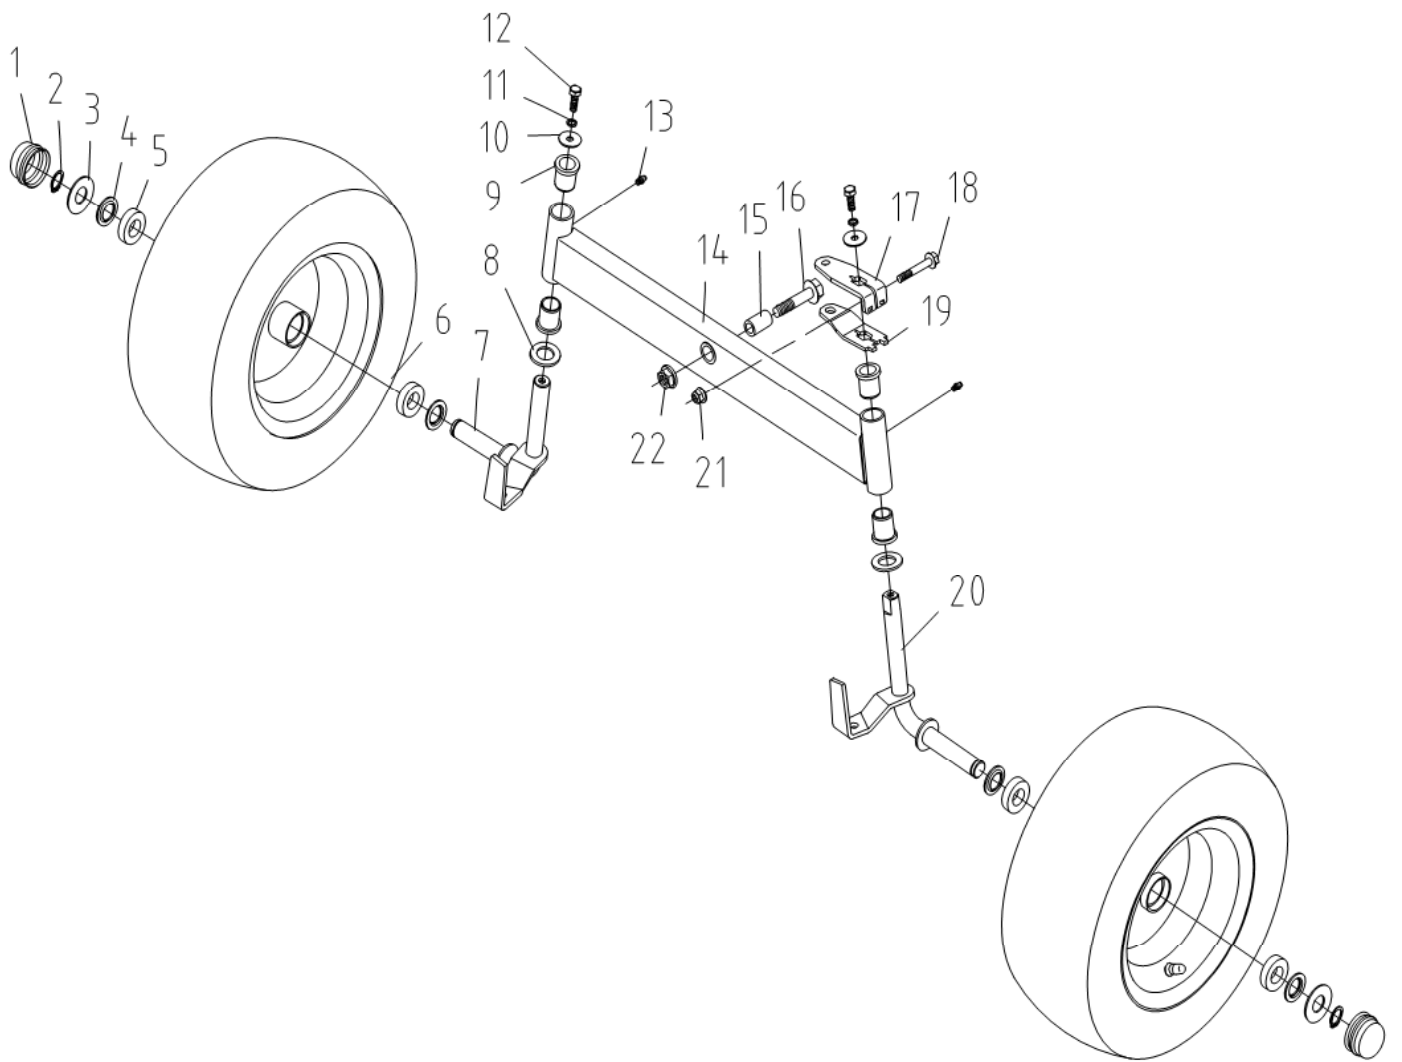

POS	QTY	PARTNUMBER	BESKRIVELSE	DESCRIPTION
1	2	439521	KAPPE	HUB COVER
2	2	436587	SEEGERRING	SNAP RING 19
3	2	439522	SKIVE 20X43X3	WASHER 20x43x3
4	4	439523	SKIVE	WASHER
5	4	436583	LEJE 61904-2RZ	BEARING
6	2	436582	FORHJUL	FRONT WHEEL ASSEMBLY
7	1	439524	AKSEL	LEFT STUB AXLE
8	2	436590	SKIVE M8	WASHER
9	4	439525	BØS	BUSHING
10	2	434364	SKIVE	CLUTCH ADJUSTING WASHER
11	2	439440	FJEDERSKIVE 10	SPRING WASHER 10
12	2	439462	BOLT M8X16	BOLT M8x16
13	2	439498	DYSE	OIL INJECTION NOZZLE
14	1	439526	FRONTPLADE	FRONG AXLE
15	1	439527	FORRØR	LINER TUBE
16	1	439528	BOLT M12X1.25X60	FLANGE BOLT M12x1.25x60
17	1	439529	BESLAG	TURNNG ARM 2
18	1	439441	BOLT M8X45	FLANGE BOLT M10x1.5x35
19	1	439530	BESLAG	TURNNG ARM 1
20	1	439531	HJULGAFFEL	RIGHT STUB AXLE
21	1	439444	LÅSEMØTRIK M8	FLANGE LOCK NUT M6
22	1	439474	LÅSEMØTRIK M10X1.25	FLANGE LOCK NUT M10x1.25