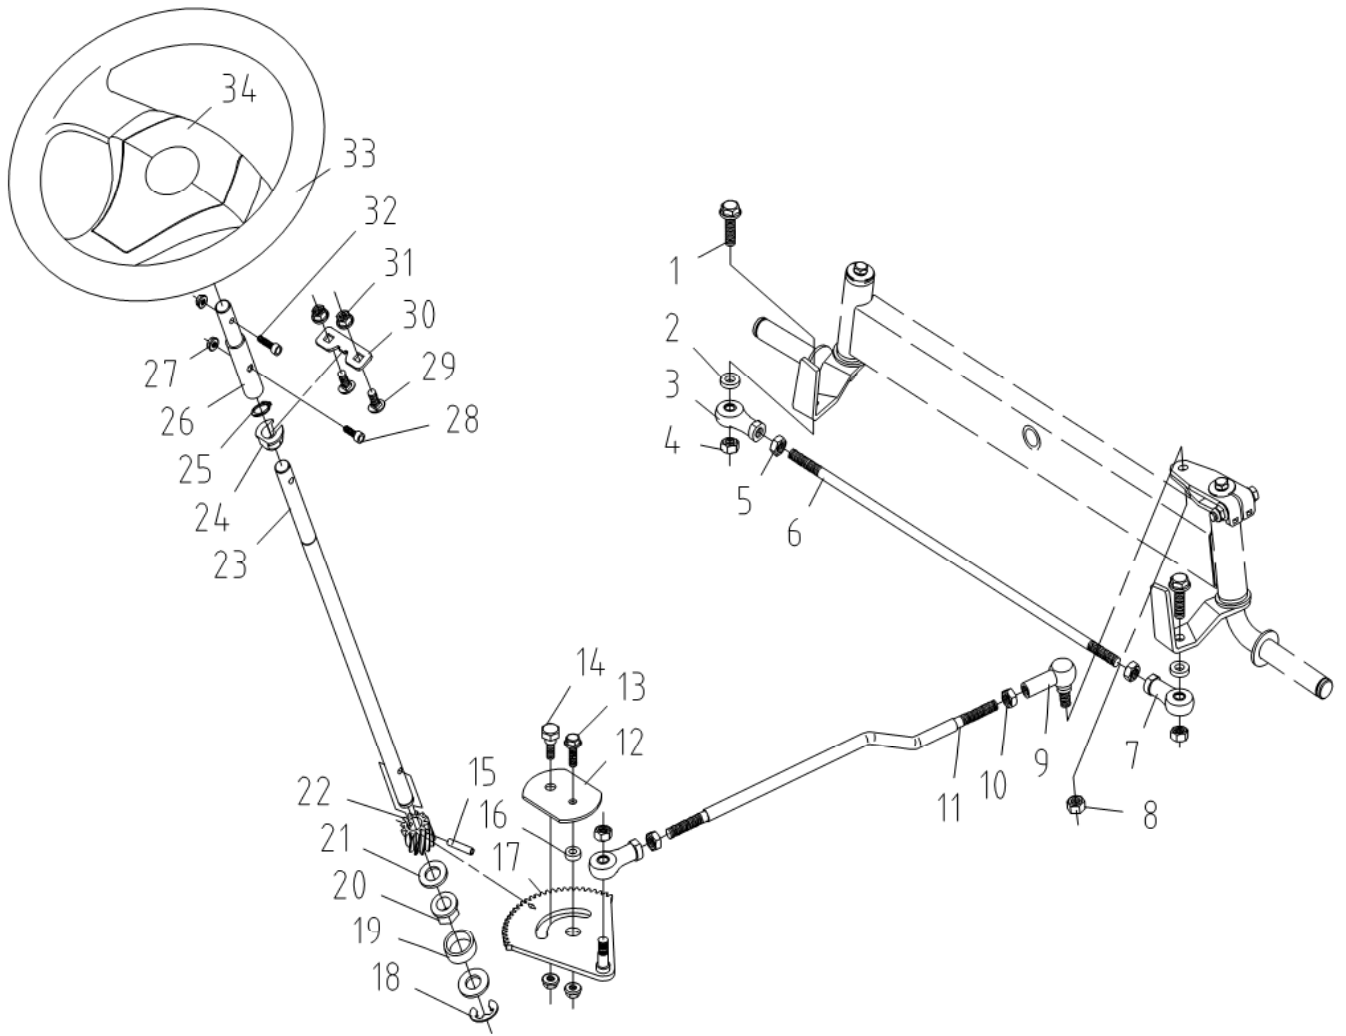

POS	QTY	PARTNUMBER	BESKRIVELSE	DESCRIPTION
1	2	439441	BOLT M8X45	FLANGE BOLT M10×1.5×35
2	2	439541	SKIVE 10.1X20X4	WASHER 10.1×20×4
3	1	440875	FORBIDELSESELEJE VENSTRE	JOINT BEARING SIJK10C L
4	3	439481	LÅSEMØTRIK M10X1.25	LOCK NUT M10×1.25
5	1	440874	MØTRIK Ø10-LH	HEXAGON NUT 10-LH
6	1	439543	STYRESTANG	PULL ROD
7	2	440870	FORBINDELESELEJE HØJRE	JOINT BEARING SIJK10C
8	1	439544	LÅSEMØTRIK M10	LOCK NUT M10
9	1	439545	FORBINDELESELED M10	JOINT BEARING M10
10	3	439438	LÅSEMØTRIK M8	HEXAGON NUT M8
11	1	439546	FORBINDELESESTANG	LINK ROD
12	1	439547	BESLAG	DOUBLE HOLE BOARD
13	1	439441	BOLT M8X45	FLANGE BOLT M10×1.5×35
14	1	439548	SKRUE	SCREW
15	1	439549	SPLIT 6X26	PIN 6×26
16	1	439550	BØS	BUSHING
17	1	439551	STYREPLADE	STEERING SECTOR GEAR
18	1	439532	LÅSERING 12	RETAINER RING 15
19	1	439552	BØS	BUSHING
20	1	439553	BØSNING	HEXAGON BUSHING
21	2	436590	SKIVE M16	WASHER
22	1	439554	GEAR TANDHJUL	GEAR
23	1	439555	RATSTAMME	STEERING SHAFT
24	1	439556	BØS	HATCH BUSHING
25	1	436587	SEEGERRING	SNAP RING 19
26	1	439557	FORBINDELESESTANG	STEERING CONNECT SHAFT
27	2	439444	LÅSEMØTRIK M6	FLANGE LOCK NUT M6
28	1	439492	SKRUE M6X20	SCREW M6×20
29	2	439472	BOLT M8X20	BOLT M8×20
30	1	439558	BESLAG	SQUARE HOLE BOARD
31	4	439444	LÅSEMØTRIK M6	FLANGE LOCK NUT M6
32	1	439492	SKRUE M6X20	SCREW M6×20
33	1	439559	RAT	STEERING WHEEL
34	1	439560	DÆKSEL FOR RAT	STEERING WHEEL CAP