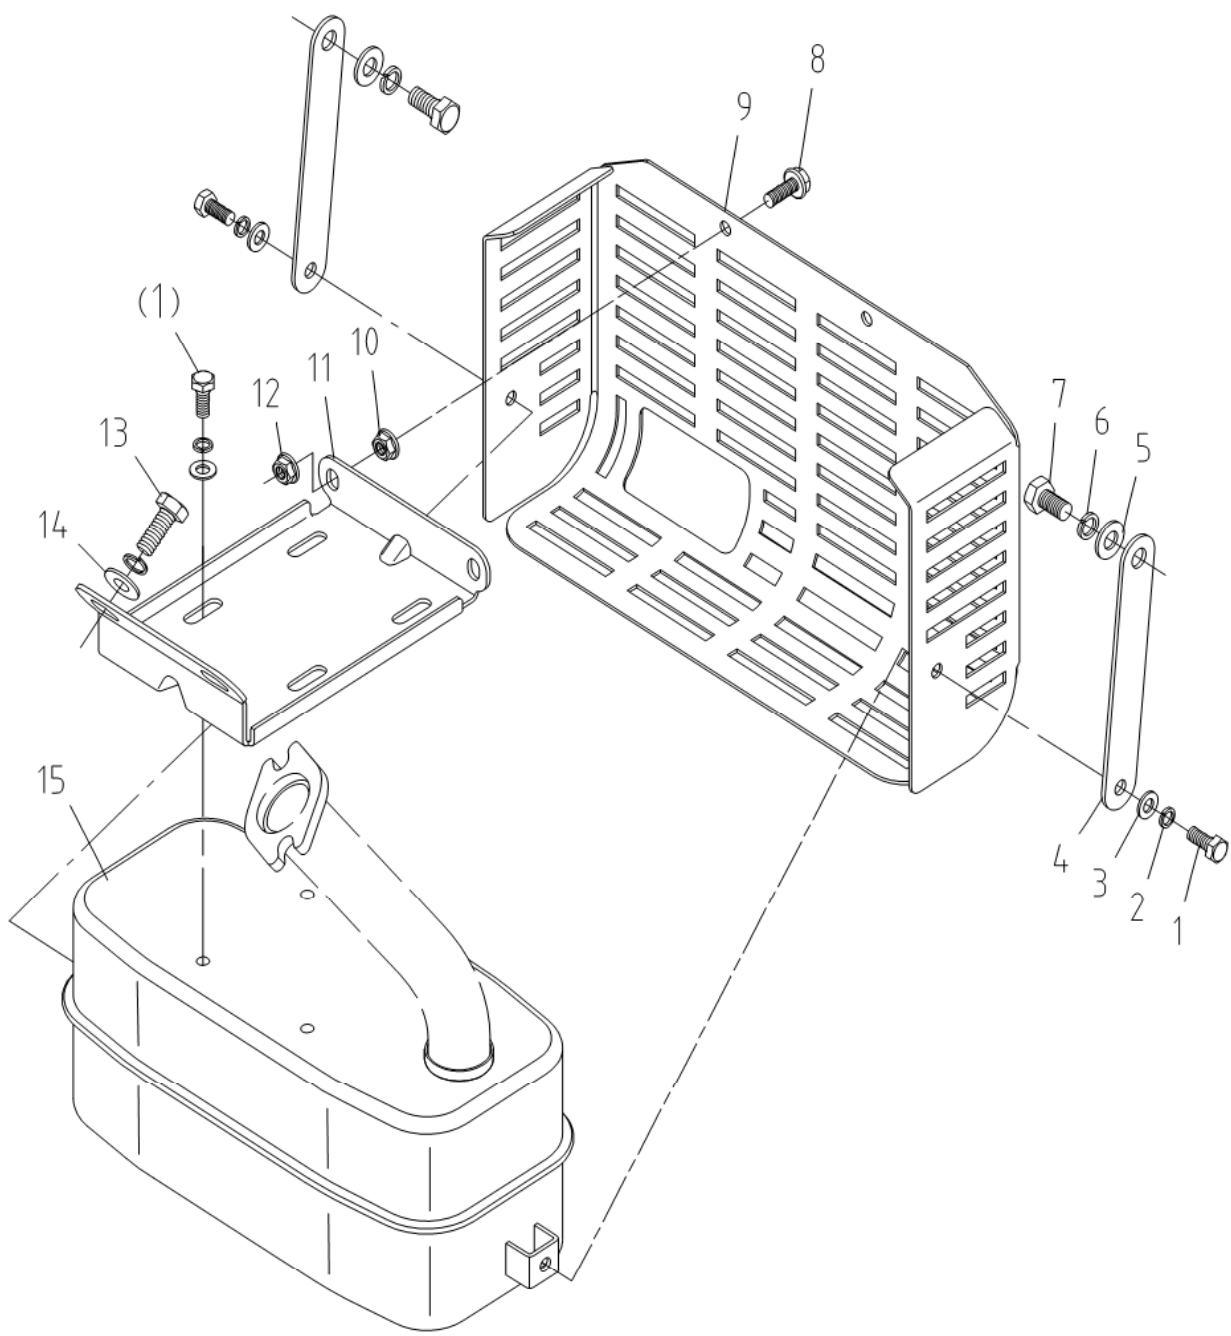

Art.Nr. 90063131  
Model: XC160-108H  
Year: 2022

POS	QTY	PARTNUMBER	BESKRIVELSE	DESCRIPTION
1	2	439437	SKRUE M4X16	SCREW M4×16
2	2	436590	SKIVE M8	WASHER
3	1	436571	GASKABEL MED REGULATOR	THROTTLE CABLE
4	2	439438	MØTRIK M4	NUT M4
5	1	415950	BESLAG	CORD SPLINT
6	1	439439	MOTOR	ENGINE
7	4	436590	SKIVE M8	WASHER
8	4	439440	FJEDERSKIVE 10	SPRING WASHER 10
9	4	439441	BOLT M8X45	FLANGE BOLT M10×1.5×35
10	1	439442	NOT	FLAT KEY 6.35×30
11	1	439706	REMSKIVE	STEP PULLEY
12	1	436590	SKIVE M8	WASHER
13	1	439444	LÅSEMØTRIK M8	FLANGE LOCK NUT M6
14	1	436589	KNIVBOLT	BOLT
15	1	439445	FJEDERSKIVE 7/16"	"SPRING WASHER 7/16""
16	3	439446	SKRUE 5/16"-18-3/4"	" SCREW 5/16""-18 -3/4""
17	3	439445	FJEDERSKIVE 7/16"	"SPRING WASHER 7/16""
18	2	436590	SKIVE M8	WASHER
19	1	439447	PAKNING	GASKET
20	1	439448	UDSTØDNINGSRØR	EXHAUST PIPE

POS	QTY	PARTNUMBER	BESKRIVELSE	DESCRIPTION
1	1	439449	VENTIL	FUEL TANK CAP LEVER
2	1	439450	GUMMIRING	O RING
3	1	439451	TANKDÆKSEL	FUEL TANK CAP
3A	1	451018	TANKLÅG KPL.	FUEL CAP ASSY
4	1	439452	FILTER	FUEL TANK CAP FILTER
5	1	439453	PAKNING	FUEL TANK CAP SEAL
6	1	439454	TANKPAKNING 6X25X1.5	GASKET 6×25×1.5
7	1	439455	FJEDER	FUEL TANK CAP SPRING
8	1	436590	SKIVE M8	WASHER
9	1	439456	SPLIT	SPLIT PIN
10	1	436572	BENZINFILTER	FILTER CAP
11	1	439457	BRÆNDSTOFTANK	FUEL TANK
12	1	439458	KLEMME	CLIP 10
13	1	439459	BRÆNDSTOFSLANGE	FUEL HOSE
14	1	439460	BOLT	FUEL TANK BOLT
15	1	439461	KLEMME	TUBE HOOP
16	2	439441	BOLT M8X45	FLANGE BOLT M10×1.5×35
17	4	439462	BOLT M8X16	BOLT M8×16
18	2	439463	PLADE	FUEL TANK SUPPORT
19	6	439444	LÅSEMØTRIK M6	FLANGE LOCK NUT M6
20	2	439464	SPÆNDESTYKKE M8	BUCKLE NUT M8