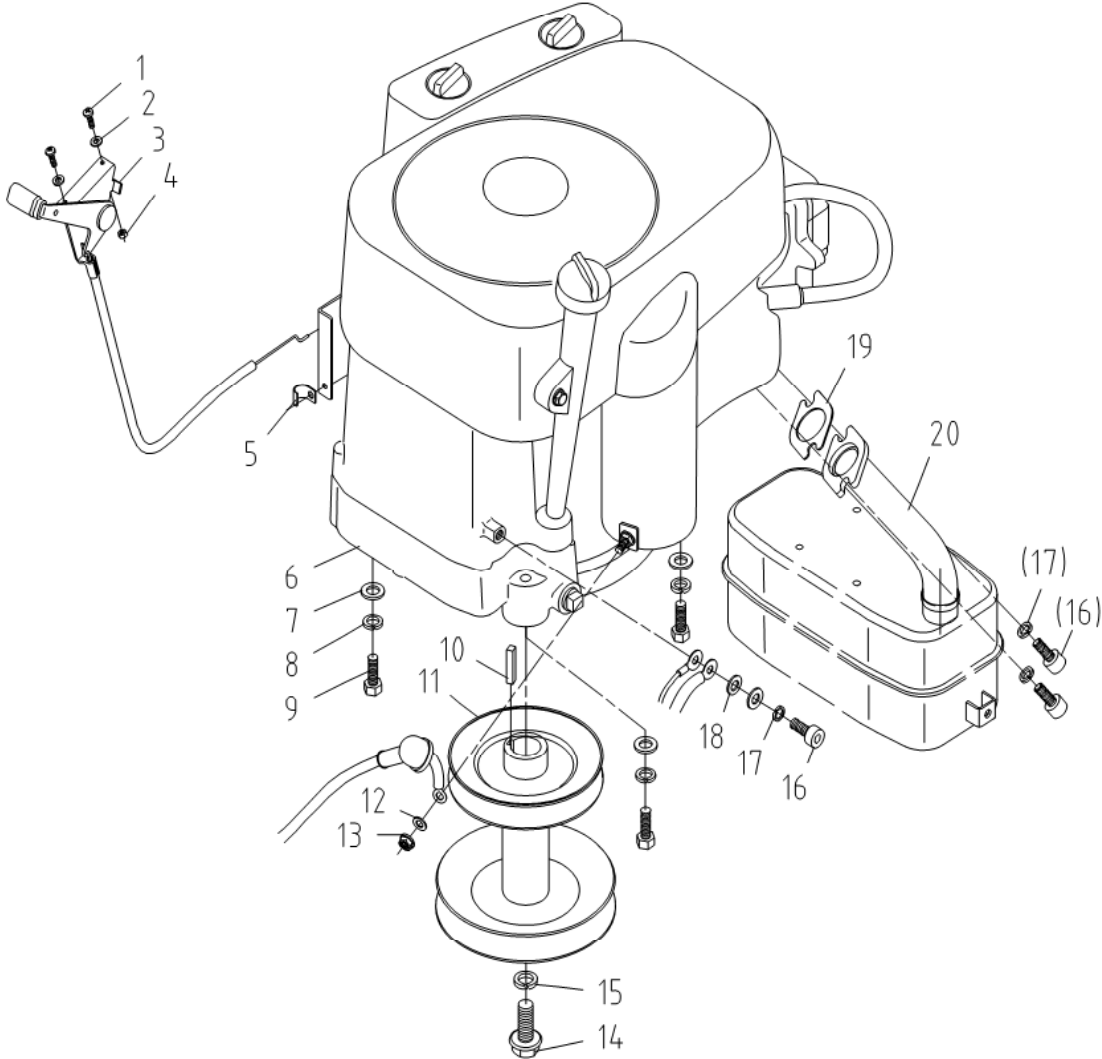

Art.Nr. 90063131  
Model: XC160-108H  
Year: 2022

POS	QTY	PARTNUMBER	BESKRIVELSE	DESCRIPTION
1	2	439437	SKRUE M4X16	SCREW M4×16
2	2	436590	SKIVE M8	WASHER
3	1	436571	GASKABEL MED REGULATOR	THROTTLE CABLE
4	2	439438	MØTRIK M4	NUT M4
5	1	415950	BESLAG	CORD SPLINT
6	1	439439	MOTOR	ENGINE
7	4	436590	SKIVE M8	WASHER
8	4	439440	FJEDERSKIVE 10	SPRING WASHER 10
9	4	439441	BOLT M8X45	FLANGE BOLT M10×1.5×35
10	1	439442	NOT	FLAT KEY 6.35×30
11	1	439706	REMSKIVE	STEP PULLEY
12	1	436590	SKIVE M8	WASHER
13	1	439444	LÅSEMØTRIK M8	FLANGE LOCK NUT M6
14	1	436589	KNIVBOLT	BOLT
15	1	439445	FJEDERSKIVE 7/16"	"SPRING WASHER 7/16""
16	3	439446	SKRUE 5/16"-18-3/4"	" SCREW 5/16""-18 -3/4""
17	3	439445	FJEDERSKIVE 7/16"	"SPRING WASHER 7/16""
18	2	436590	SKIVE M8	WASHER
19	1	439447	PAKNING	GASKET
20	1	439448	UDSTØDNINGSRØR	EXHAUST PIPE

POS	QTY	PARTNUMBER	BESKRIVELSE	DESCRIPTION
1	1	439449	VENTIL	FUEL TANK CAP LEVER
2	1	439450	GUMMIRING	O RING
3	1	439451	TANKDÆKSEL	FUEL TANK CAP
3A	1	451018	TANKLÅG KPL.	FUEL CAP ASSY
4	1	439452	FILTER	FUEL TANK CAP FILTER
5	1	439453	PAKNING	FUEL TANK CAP SEAL
6	1	439454	TANKPAKNING 6X25X1.5	GASKET 6×25×1.5
7	1	439455	FJEDER	FUEL TANK CAP SPRING
8	1	436590	SKIVE M8	WASHER
9	1	439456	SPLIT	SPLIT PIN
10	1	436572	BENZINFILTER	FILTER CAP
11	1	439457	BRÆNDSTOFTANK	FUEL TANK
12	1	439458	KLEMME	CLIP 10
13	1	439459	BRÆNDSTOFSLANGE	FUEL HOSE
14	1	439460	BOLT	FUEL TANK BOLT
15	1	439461	KLEMME	TUBE HOOP
16	2	439441	BOLT M8X45	FLANGE BOLT M10×1.5×35
17	4	439462	BOLT M8X16	BOLT M8×16
18	2	439463	PLADE	FUEL TANK SUPPORT
19	6	439444	LÅSEMØTRIK M6	FLANGE LOCK NUT M6
20	2	439464	SPÆNDESTYKKE M8	BUCKLE NUT M8