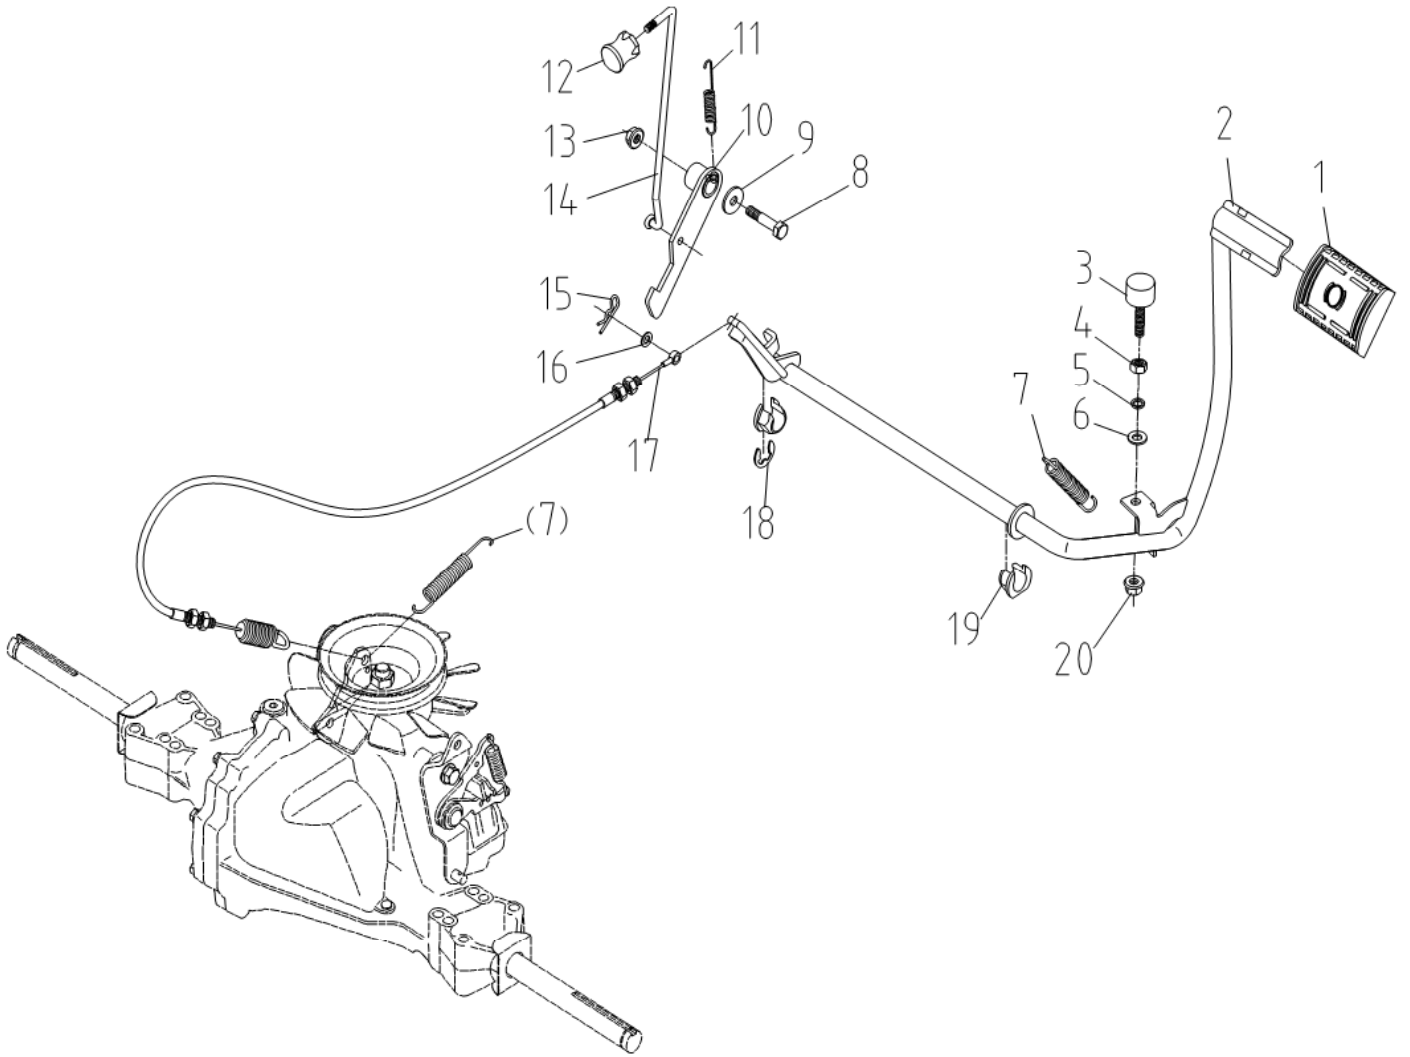

POS	QTY	PARTNUMBER	BESKRIVELSE	DESCRIPTION
1	2	439521	KAPPE	HUB COVER
2	2	436587	SEEGERRING	SNAP RING 19
3	2	439522	SKIVE 20X43X3	WASHER 20x43x3
4	4	439523	SKIVE	WASHER
5	4	436583	LEJE 61904-2RZ	BEARING
6	2	436582	FORHJUL	FRONT WHEEL ASSEMBLY
7	1	439524	AKSEL	LEFT STUB AXLE
8	2	436590	SKIVE M8	WASHER
9	4	439525	BØS	BUSHING
10	2	434364	SKIVE	CLUTCH ADJUSTING WASHER
11	2	439440	FJEDERSKIVE 10	SPRING WASHER 10
12	2	439462	BOLT M8X16	BOLT M8x16
13	2	439498	DYSE	OIL INJECTION NOZZLE
14	1	439526	FRONTPLADE	FRONG AXLE
15	1	439527	FORRØR	LINER TUBE
16	1	439528	BOLT M12X1.25X60	FLANGE BOLT M12x1.25x60
17	1	439529	BESLAG	TURNNG ARM 2
18	1	439441	BOLT M8X45	FLANGE BOLT M10x1.5x35
19	1	439530	BESLAG	TURNNG ARM 1
20	1	439531	HJULGAFFEL	RIGHT STUB AXLE
21	1	439444	LÅSEMØTRIK M8	FLANGE LOCK NUT M6
22	1	439474	LÅSEMØTRIK M10X1.25	FLANGE LOCK NUT M10x1.25

POS	QTY	PARTNUMBER	BESKRIVELSE	DESCRIPTION
1	2	439521	KAPPE	HUB COVER
2	2	439532	LÅSERING 12	RETAINER RING 15
3	4	439522	SKIVE 20X43X3	WASHER 20×43×3
4	2	436603	BAGHJUL	REAR WHEEL ASSEMBLY
5	2	439685	AFSTANDBØS	SPACER RING
6	2	439535	SPLIT 4.75X7.75X60	FLAT KEY 4.75× 4.75×60
7	1	439441	BOLT M8X45	FLANGE BOLT M10×1.5×35
8	1	439686	HYDROSTATISK GEAR	HYDRO GEAR
9	2	439687	PLADE	TIE PLATE
10	4	439441	BOLT M8X45	FLANGE BOLT M10×1.5×35
11	1	439441	BOLT M8X45	FLANGE BOLT M10×1.5×35
12	1	439688	ARM	CONNECTING PLATE
13	6	439444	LÅSEMØTRIK M8	FLANGE LOCK NUT M6

POS	QTY	PARTNUMBER	BESKRIVELSE	DESCRIPTION
1	1	439689	KONTROLBESLAG	CONTROL ARM
2	1	439485	GEARDEL	GEAR SHIFT PIN
3	1	439690	STANG	SHIFT ROD
4	8	439444	LÅSEMØTRIK M8	FLANGE LOCK NUT M6
5	1	439691	LED	DAMPER
6	3	436590	SKIVE M8	WASHER
7	3	439478	FJEDERSPLIT	SPRING PIN
8	1	439692	BESLAG	SHIFT ARM
9	1	439497	SKIVE 17.3X55X4	WASHER 17.3×55X4
10	1	439693	PEDALSTANG	SHIFT LEVER
11	1	439694	PEDAL BAK	REVERSE PEDAL
12	1	439695	PEDAL FREM	FORWARD PEDAL