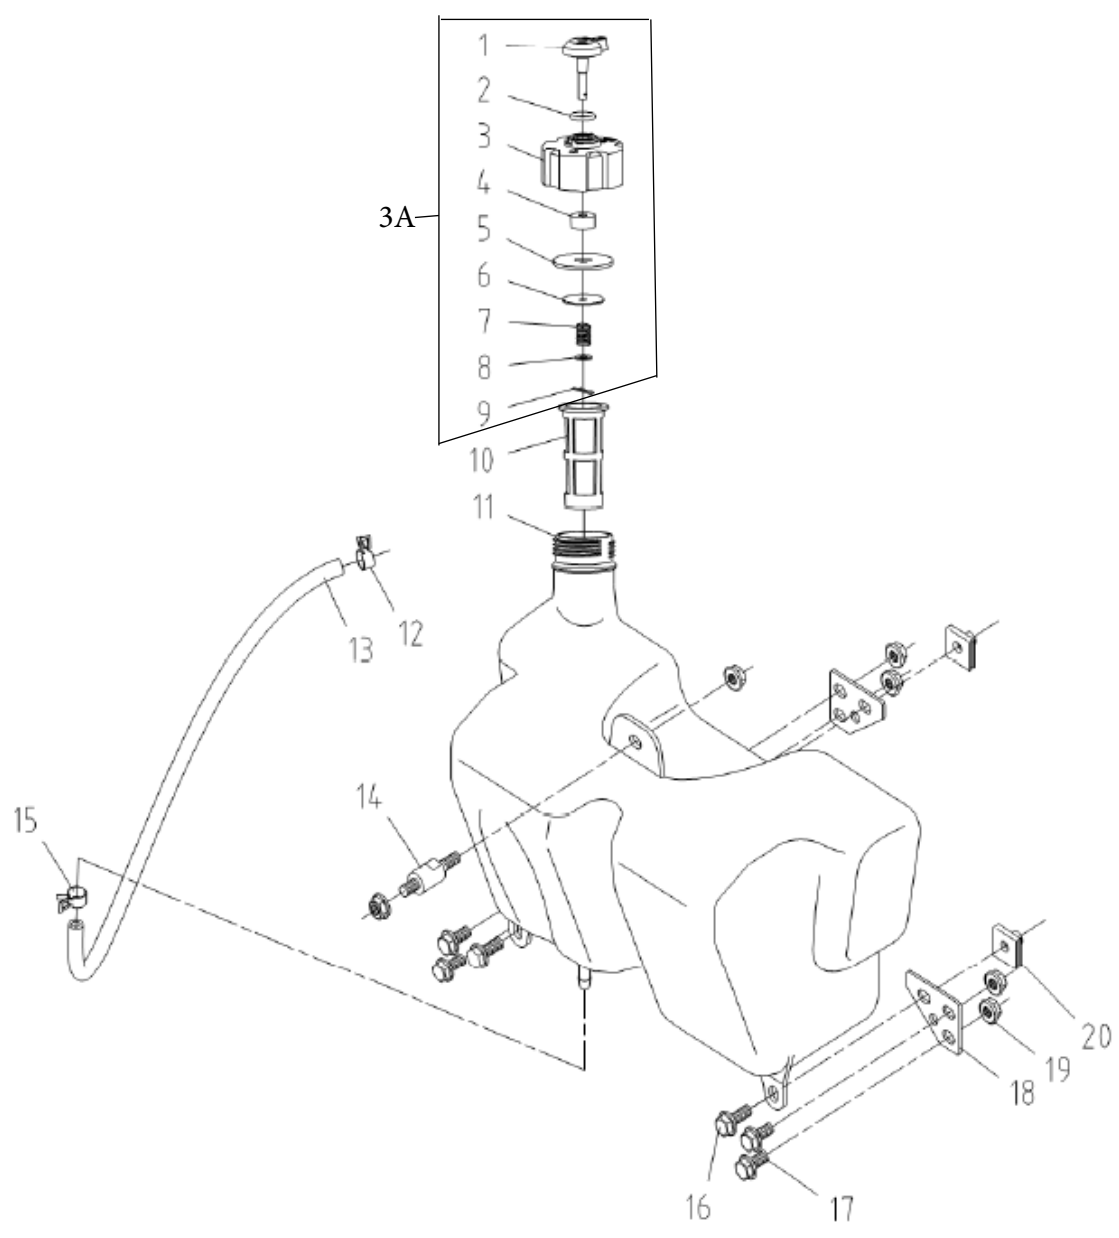

Art.Nr. 90063131  
Model: XC160-108H  
Year: 2022

POS	QTY	PARTNUMBER	BESKRIVELSE	DESCRIPTION
1	2	439437	SKRUE M4X16	SCREW M4×16
2	2	436590	SKIVE M8	WASHER
3	1	436571	GASKABEL MED REGULATOR	THROTTLE CABLE
4	2	439438	MØTRIK M4	NUT M4
5	1	415950	BESLAG	CORD SPLINT
6	1	439439	MOTOR	ENGINE
7	4	436590	SKIVE M8	WASHER
8	4	439440	FJEDERSKIVE 10	SPRING WASHER 10
9	4	439441	BOLT M8X45	FLANGE BOLT M10×1.5×35
10	1	439442	NOT	FLAT KEY 6.35×30
11	1	439706	REMSKIVE	STEP PULLEY
12	1	436590	SKIVE M8	WASHER
13	1	439444	LÅSEMØTRIK M8	FLANGE LOCK NUT M6
14	1	436589	KNIVBOLT	BOLT
15	1	439445	FJEDERSKIVE 7/16"	"SPRING WASHER 7/16""
16	3	439446	SKRUE 5/16"-18-3/4"	" SCREW 5/16""-18 -3/4""
17	3	439445	FJEDERSKIVE 7/16"	"SPRING WASHER 7/16""
18	2	436590	SKIVE M8	WASHER
19	1	439447	PAKNING	GASKET
20	1	439448	UDSTØDNINGSRØR	EXHAUST PIPE

POS	QTY	PARTNUMBER	BESKRIVELSE	DESCRIPTION
1	1	439449	VENTIL	FUEL TANK CAP LEVER
2	1	439450	GUMMIRING	O RING
3	1	439451	TANKDÆKSEL	FUEL TANK CAP
3A	1	451018	TANKLÅG KPL.	FUEL CAP ASSY
4	1	439452	FILTER	FUEL TANK CAP FILTER
5	1	439453	PAKNING	FUEL TANK CAP SEAL
6	1	439454	TANKPAKNING 6X25X1.5	GASKET 6×25×1.5
7	1	439455	FJEDER	FUEL TANK CAP SPRING
8	1	436590	SKIVE M8	WASHER
9	1	439456	SPLIT	SPLIT PIN
10	1	436572	BENZINFILTER	FILTER CAP
11	1	439457	BRÆNDSTOFTANK	FUEL TANK
12	1	439458	KLEMME	CLIP 10
13	1	439459	BRÆNDSTOFSLANGE	FUEL HOSE
14	1	439460	BOLT	FUEL TANK BOLT
15	1	439461	KLEMME	TUBE HOOP
16	2	439441	BOLT M8X45	FLANGE BOLT M10×1.5×35
17	4	439462	BOLT M8X16	BOLT M8×16
18	2	439463	PLADE	FUEL TANK SUPPORT
19	6	439444	LÅSEMØTRIK M6	FLANGE LOCK NUT M6
20	2	439464	SPÆNDESTYKKE M8	BUCKLE NUT M8