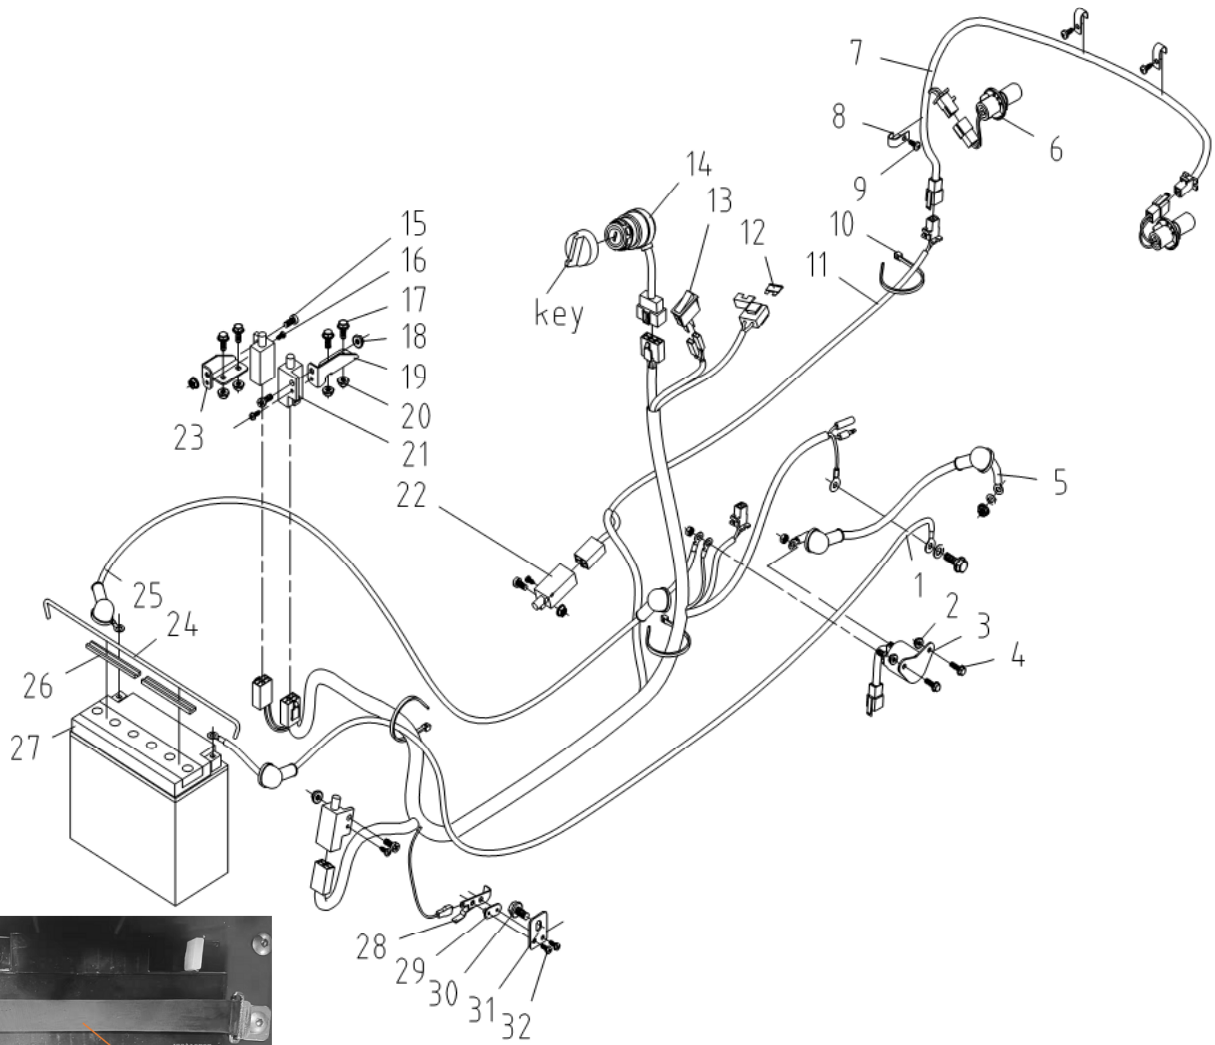

33

POS	QTY	PARTNUMBER	BESKRIVELSE	DESCRIPTION
1	1	439659	KABEL	GROUND CABLE
2	2	439444	LÅSEMØTRIK M6	FLANGE LOCK NUT M6
3	1	439660	RELÆ	STAR RELAY
4	2	439441	BOLT M8X45	FLANGE BOLT M10×1.5×35
5	1	439661	LEDNING	POWER CABLE
6	2	439662	PÆRE	FRONT LIGHT
7	1	439663	LEDNING	"LIGHT WIRING
8	4	415950	BESLAG	CORD SPLINT
9	4	439626	SKRUE ST4.8X16	SCREW ST4.8×16
10	20	439665	STRIPS	TIE BAND
11	1	439701	LEDNINGSNET	WIRING
12	1	436594	SIKRING	FUSE
13	1	436596	KONTAKT	WIRING SWITCH
14	1	436597	KONTAKT INKL. NØGLE	ROTARY SWITCH INCL. KEY
15	4	439437	BOLT M6X16	SCREW M6X16
16	4	439626	SKRUE ST4.8X16	SCREW ST4.8×16
17	4	439441	BOLT M8X45	FLANGE BOLT M10×1.5×35
18	4	439468	MØTRIK M8	HEXAGON NUT M8
19	1	439669	BESLAG	"SWITCH BRACKET R"
20	4	439444	LÅSEMØTRIK M6	FLANGE LOCK NUT M6
21	2	436598	KONTAKT	DOUBLE NORMALLY CLOSED SWITCH
22	2	436599	TÆND/SLUK KONTAKT	OPEN CLOSE SWITCH
23	1	439670	BESLAG	"SWITCH BRACKET L"
24	1	439671	STANG	BATTERY BOLT
25	1	439672	LEDNING	BATTERY CABLE
26	2	439673	GUMMILISTE	ROBBER PLATE
27	1	456074	BATTERI MED GUMMISTROP 12V/18AH	BATTERY W/RUBBER BAND
28	1	439704	KONTAKTARM	SWITCH CONTACT CHIP
29	1	439675	BESKYTTELSE/ISOLERING	INSULATING STRIP
30	1	439441	BOLT M8X45	FLANGE BOLT M10×1.5×35
31	1	439705	KLEMMEPLADE	CLAMP
32	2	439626	SKRUE ST4.8X16	SCREW ST4.8×16
33	1	456073	GUMMISTROP TIL BATTERI	RUBBER BAND FOR BATTERY (SET)