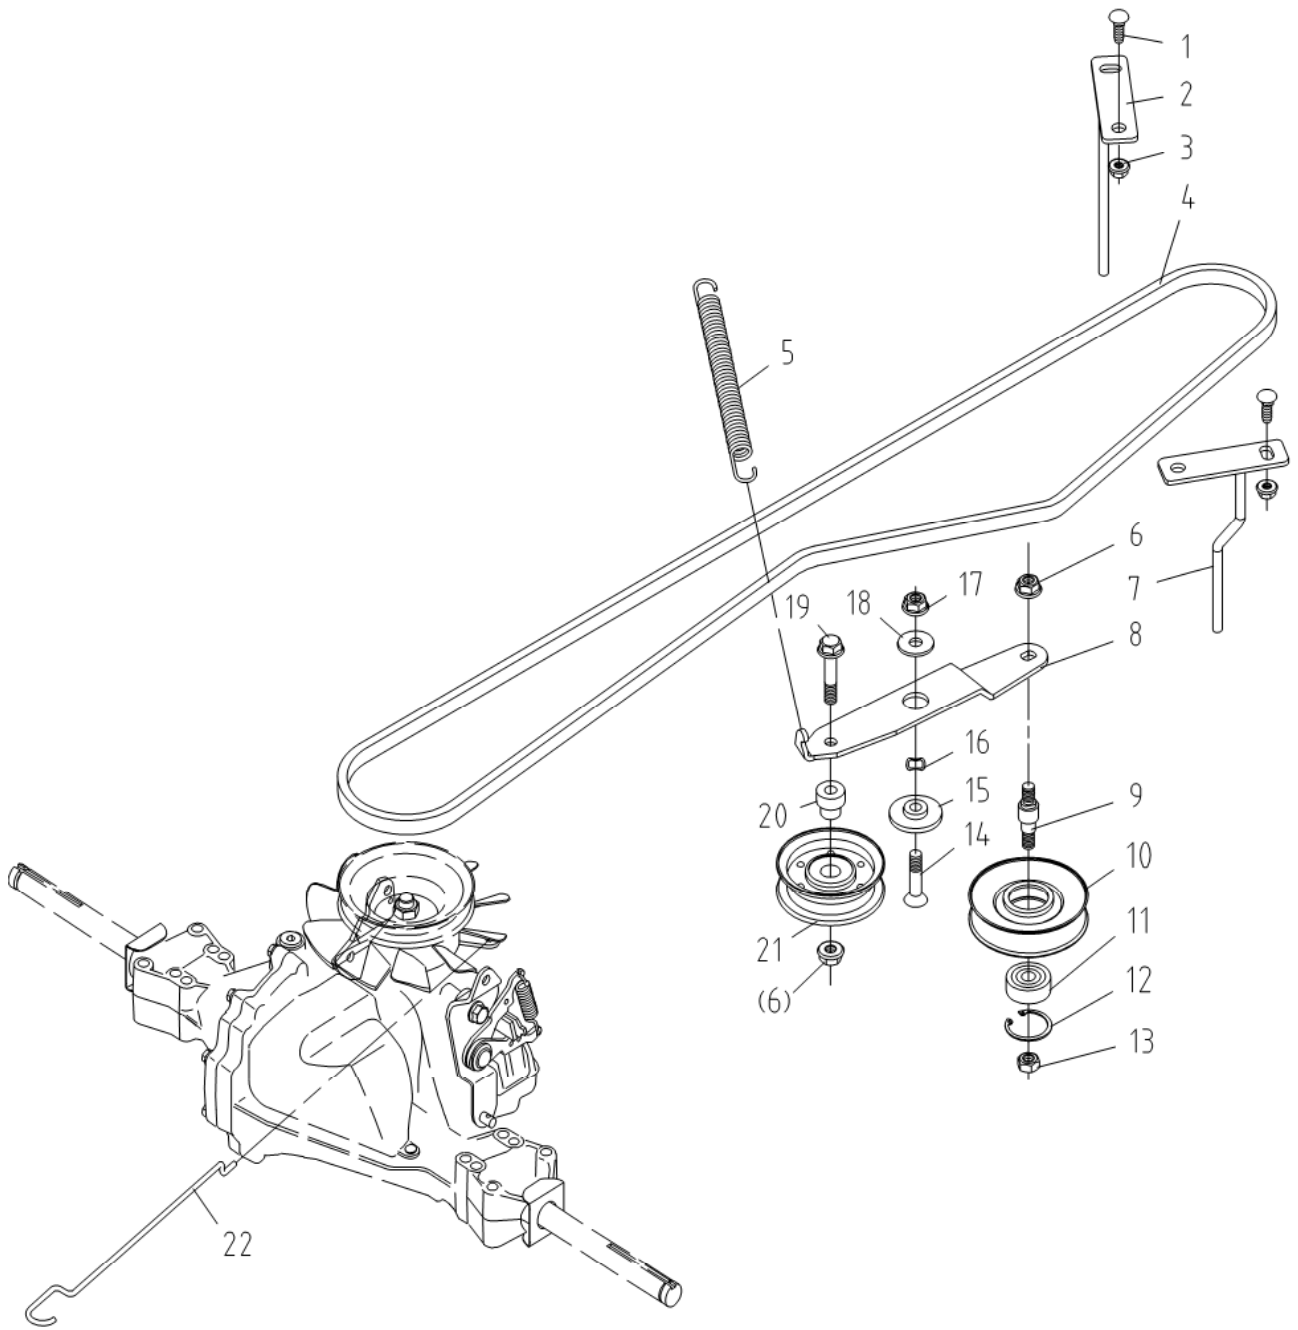

Art.Nr. 90063131  
Model: XC160-108H  
Year: 2022

POS	QTY	PARTNUMBER	BESKRIVELSE	DESCRIPTION
1	2	439437	SKRUE M4X16	SCREW M4×16
2	2	436590	SKIVE M8	WASHER
3	1	436571	GASKABEL MED REGULATOR	THROTTLE CABLE
4	2	439438	MØTRIK M4	NUT M4
5	1	415950	BESLAG	CORD SPLINT
6	1	439439	MOTOR	ENGINE
7	4	436590	SKIVE M8	WASHER
8	4	439440	FJEDERSKIVE 10	SPRING WASHER 10
9	4	439441	BOLT M8X45	FLANGE BOLT M10×1.5×35
10	1	439442	NOT	FLAT KEY 6.35×30
11	1	439706	REMSKIVE	STEP PULLEY
12	1	436590	SKIVE M8	WASHER
13	1	439444	LÅSEMØTRIK M8	FLANGE LOCK NUT M6
14	1	436589	KNIVBOLT	BOLT
15	1	439445	FJEDERSKIVE 7/16"	"SPRING WASHER 7/16""
16	3	439446	SKRUE 5/16"-18-3/4"	" SCREW 5/16""-18 -3/4""
17	3	439445	FJEDERSKIVE 7/16"	"SPRING WASHER 7/16""
18	2	436590	SKIVE M8	WASHER
19	1	439447	PAKNING	GASKET
20	1	439448	UDSTØDNINGSRØR	EXHAUST PIPE

POS	QTY	PARTNUMBER	BESKRIVELSE	DESCRIPTION
1	4	439472	BOLT M8X20	BOLT M8×20
2	1	439677	ARM	LEFT ROD
3	4	439444	LÅSEMØTRIK M8	FLANGE LOCK NUT M6
4	1	436601	DRIVREM LG4-890	V BELT
5	1	436576	FJEDER	SPRING
6	2	439474	LÅSEMØTRIK M10X1.25	FLANGE LOCK NUT M10×1.25
7	1	439707	ARM	RIGHT ROD
8	1	439679	ARM	DRIVING TENTION ARM
9	1	439479	BOLT	TENTION PULLEY SHAFT
10	1	436574	REMSKIVE	TENSION PULLEY
11	1	436583	LEJE 61904-2RZ	BEARING
12	1	439480	KARABINHAGE 37	SNAP RING 37
13	1	439481	LÅSEMØTRIK M10X1.25	LOCK NUT M10×1.25
14	1	439680	BOLT M10X30	BOLT
15	1	439681	BØS	DRIVING TENTION ARM BUSHING
16	1	439484	SKIVE 12X18X0.4	WASHER 12×18×0.4
17	1	439444	LÅSEMØTRIK M8	FLANGE LOCK NUT M6
18	1	439465	SKIVE 10	BIG WASHER 6
19	1	439441	BOLT M8X45	FLANGE BOLT M10×1.5×35
20	1	439487	BØS	TENTION PULLEY BUSHING
21	1	436575	REMSKIVE	TENSION PULLEY
22	1	439683	STANG	PULL ROD