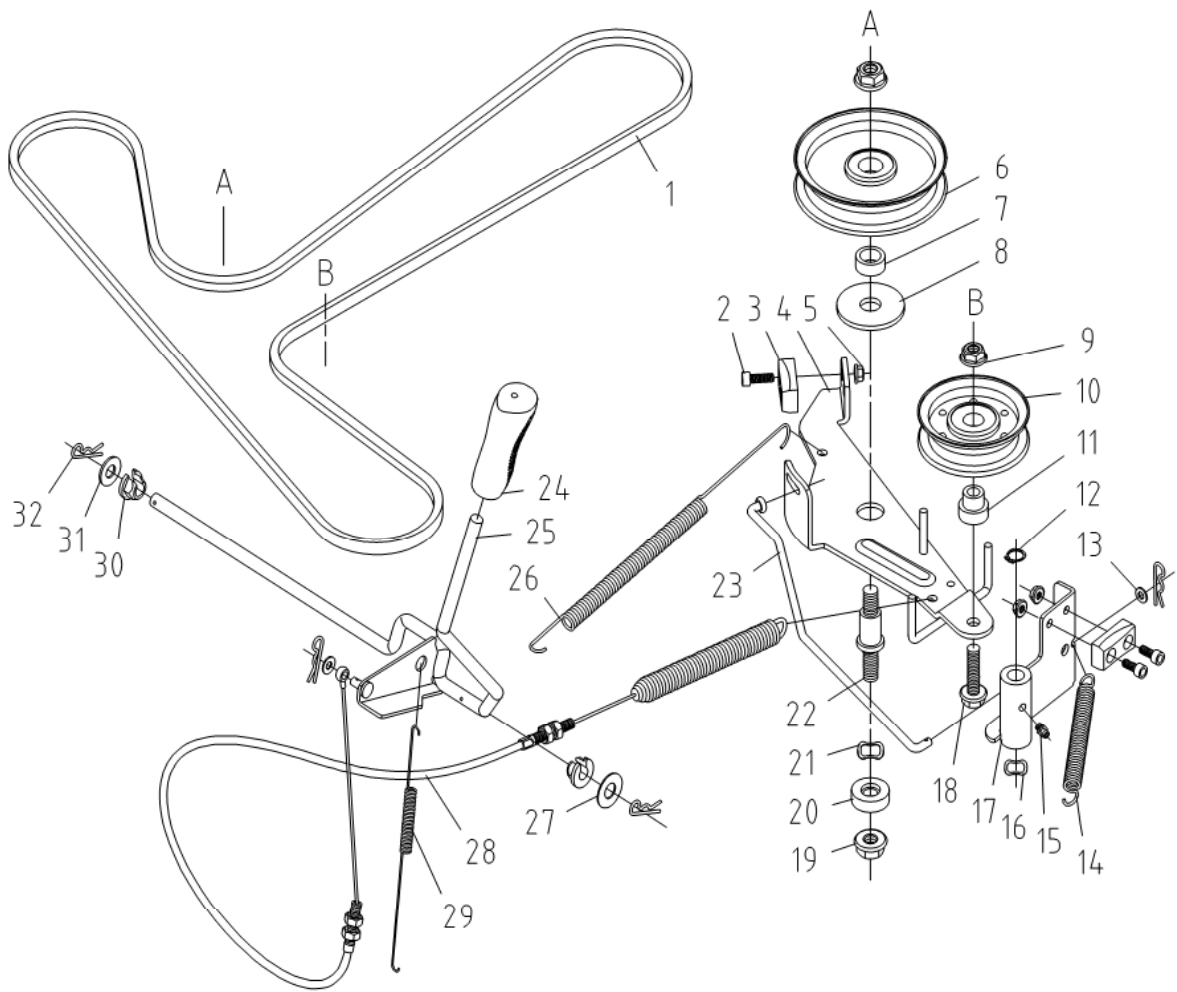

POS	QTY	PARTNUMBER	BESKRIVELSE	DESCRIPTION
1	1	439449	VENTIL	FUEL TANK CAP LEVER
2	1	439450	GUMMIRING	O RING
3	1	439451	TANKDÆKSEL	FUEL TANK CAP
3A	1	451018	TANKLÅG KPL.	FUEL CAP ASSY
4	1	439452	FILTER	FUEL TANK CAP FILTER
5	1	439453	PAKNING	FUEL TANK CAP SEAL
6	1	439454	TANKPAKNING 6X25X1.5	GASKET 6×25×1.5
7	1	439455	FJEDER	FUEL TANK CAP SPRING
8	1	436590	SKIVE M8	WASHER
9	1	439456	SPLIT	SPLIT PIN
10	1	436572	BENZINFILTER	FILTER CAP
11	1	439457	BRÆNDSTOFTANK	FUEL TANK
12	1	439458	KLEMME	CLIP 10
13	1	439459	BRÆNDSTOFSLANGE	FUEL HOSE
14	1	439460	BOLT	FUEL TANK BOLT
15	1	439461	KLEMME	TUBE HOOP
16	2	439441	BOLT M8X45	FLANGE BOLT M10×1.5×35
17	4	439462	BOLT M8X16	BOLT M8×16
18	2	439463	PLADE	FUEL TANK SUPPORT
19	6	439444	LÅSEMØTRIK M6	FLANGE LOCK NUT M6
20	2	439464	SPÆNDESTYKKE M8	BUCKLE NUT M8

POS	QTY	PARTNUMBER	BESKRIVELSE	DESCRIPTION
1	4	439472	BOLT M8X20	BOLT M8×20
2	1	439677	ARM	LEFT ROD
3	4	439444	LÅSEMØTRIK M8	FLANGE LOCK NUT M6
4	1	436601	DRIVREM LG4-890	V BELT
5	1	436576	FJEDER	SPRING
6	2	439474	LÅSEMØTRIK M10X1.25	FLANGE LOCK NUT M10×1.25
7	1	439707	ARM	RIGHT ROD
8	1	439679	ARM	DRIVING TENTION ARM
9	1	439479	BOLT	TENTION PULLEY SHAFT
10	1	436574	REMSKIVE	TENSION PULLEY
11	1	436583	LEJE 61904-2RZ	BEARING
12	1	439480	KARABINHAGE 37	SNAP RING 37
13	1	439481	LÅSEMØTRIK M10X1.25	LOCK NUT M10×1.25
14	1	439680	BOLT M10X30	BOLT
15	1	439681	BØS	DRIVING TENTION ARM BUSHING
16	1	439484	SKIVE 12X18X0.4	WASHER 12×18×0.4
17	1	439444	LÅSEMØTRIK M8	FLANGE LOCK NUT M6
18	1	439465	SKIVE 10	BIG WASHER 6
19	1	439441	BOLT M8X45	FLANGE BOLT M10×1.5×35
20	1	439487	BØS	TENTION PULLEY BUSHING
21	1	436575	REMSKIVE	TENSION PULLEY
22	1	439683	STANG	PULL ROD