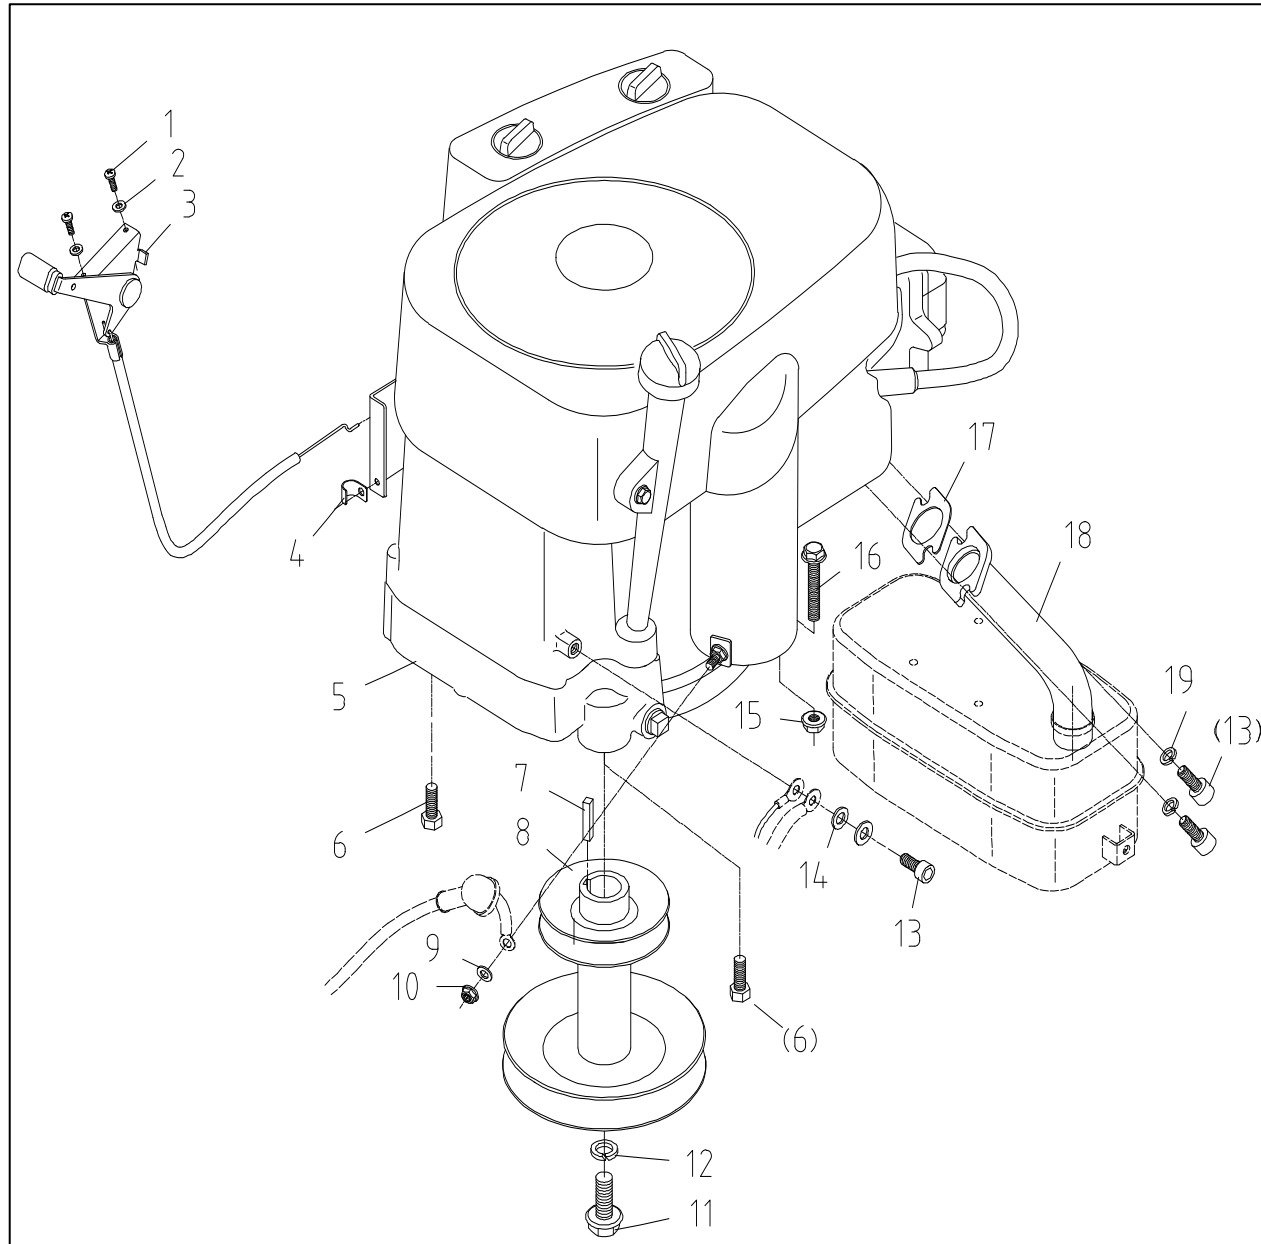

Model: XC140-98

Part Number: 90063129

Year: 2023

S/N <-2302299999

POS	QTY	PARTNUMBER	BESKRIVELSE	DESCRIPTION
1	2	449498	SKRUE M4X16	SCREW M4×16
2	2	436590	SKIVE M10	WASHER
3	1	436571	GASKABEL MED REGULATOR	THROTTLE CABLE
4	1	415950	BESLAG	CORD SPLINT
5	1	LC1P90F-1	LC1P90F-1/432 CC	LC1P90F-1/432 CC
6	3	449499	BOLT 3/8"-16-1 1/4"	"TAPPING SCREW 3/8""-16-1 1/4""
7	1	439442	NOT	FLAT KEY 6.35×30
8	1	439443	REMSKIVE	STEP PULLEY
9	1	436590	SKIVE M10	WASHER
10	1	449501	LÅSEMØTRIK M8	FLANGE LOCK NUT M6
11	1	436589	KNIVBOLT	BOLT 3/8-24UNF
12	1	439445	FJEDERSKIVE 7/16"	"SPRING WASHER 7/16""
13	3	439446	SKRUE 5/16"-18-3/4"	" SCREW 5/16""-18 -3/4""
14	2	436590	SKIVE M10	WASHER
15	1	449501	LÅSEMØTRIK M8	FLANGE LOCK NUT M6
16	1	439441	BOLT M8X45	FLANGE BOLT M10×1.5×35
17	1	439447	PAKNING	GASKET
18	1	439448	UDSTØDNINGRØR	EXHAUST PIPE
19	2	439445	FJEDERSKIVE 7/16"	"SPRING WASHER 7/16""

POS	QTY	PARTNUMBER	BESKRIVELSE	DESCRIPTION
1	1	439449	VENTIL	FUEL TANK CAP LEVER
2	1	439450	GUMMIRING	O RING
3	1	439451	TANKDÆKSEL	FUEL TANK CAP
4	1	439452	FILTER	FUEL TANK CAP FILTER
5	1	439453	PAKNING	FUEL TANK CAP SEAL
6	1	439454	TANKPAKNING 6X25X1.5	GASKET 6×25×1.5
7	1	439455	FJEDER	FUEL TANK CAP SPRING
8	1	436590	SKIVE M10	WASHER
9	1	439456	SPLIT	SPLIT PIN
10	1	436572	BENZINFILTER	FILTER CAP
11	1	439457	BRÆNDSTOFTANK	FUEL TANK
12	1	439458	KLEMME	CLIP 10
13	1	439459	BRÆNDSTOFSLANGE	FUEL HOSE
14	1	439460	BOLT	FUEL TANK BOLT
15	1	449502	KLEMME	CLIP ?10
16	2	439441	BOLT M8X45	FLANGE BOLT M10×1.5×35
17	4	439462	BOLT M8X16	BOLT M8×16
18	2	439463	PLADE	FUEL TANK SUPPORT
19	8	449501	LÅSEMØTRIK M8	FLANGE LOCK NUT M6
20	1	451018	TANKLÅG KPL.	FUEL CAP ASSY