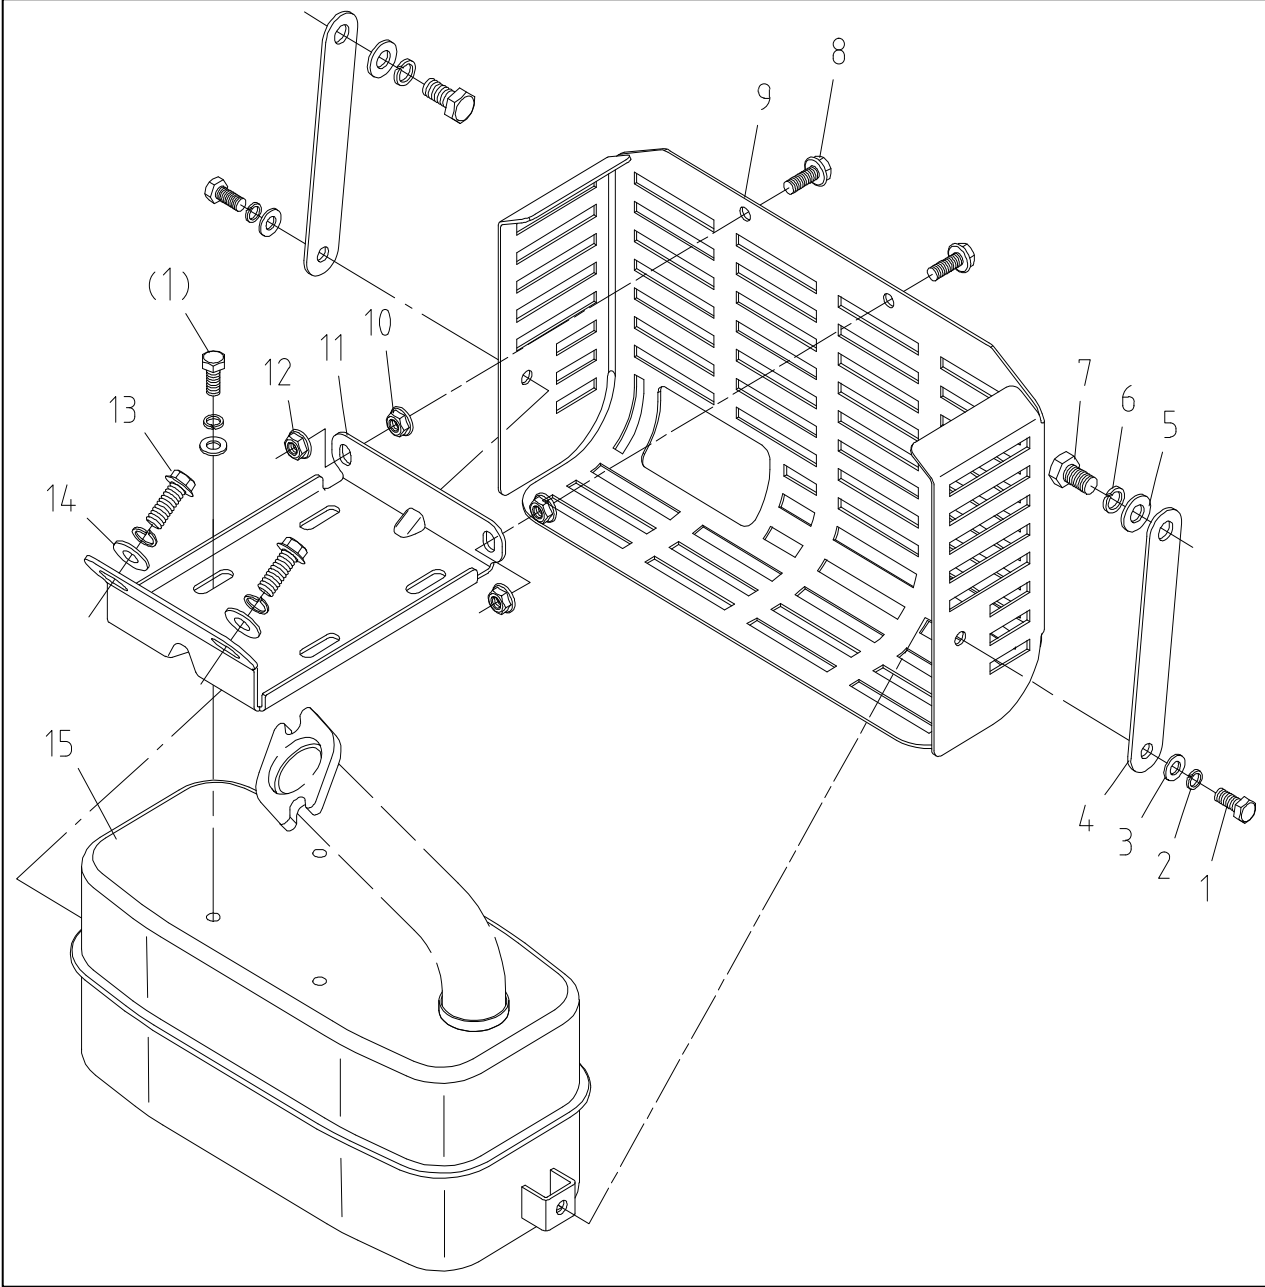

Model: XC140-98

Part Number: 90063129

Year: 2023

S/N <-2302299999

POS	QTY	PARTNUMBER	BESKRIVELSE	DESCRIPTION
1	2	449498	SKRUE M4X16	SCREW M4×16
2	2	436590	SKIVE M10	WASHER
3	1	436571	GASKABEL MED REGULATOR	THROTTLE CABLE
4	1	415950	BESLAG	CORD SPLINT
5	1	LC1P90F-1	LC1P90F-1/432 CC	LC1P90F-1/432 CC
6	3	449499	BOLT 3/8"-16-1 1/4"	"TAPPING SCREW 3/8""-16-1 1/4""
7	1	439442	NOT	FLAT KEY 6.35×30
8	1	439443	REMSKIVE	STEP PULLEY
9	1	436590	SKIVE M10	WASHER
10	1	449501	LÅSEMØTRIK M8	FLANGE LOCK NUT M6
11	1	436589	KNIVBOLT	BOLT 3/8-24UNF
12	1	439445	FJEDERSKIVE 7/16"	"SPRING WASHER 7/16""
13	3	439446	SKRUE 5/16"-18-3/4"	" SCREW 5/16""-18 -3/4""
14	2	436590	SKIVE M10	WASHER
15	1	449501	LÅSEMØTRIK M8	FLANGE LOCK NUT M6
16	1	439441	BOLT M8X45	FLANGE BOLT M10×1.5×35
17	1	439447	PAKNING	GASKET
18	1	439448	UDSTØDNINGRØR	EXHAUST PIPE
19	2	439445	FJEDERSKIVE 7/16"	"SPRING WASHER 7/16""

POS	QTY	PARTNUMBER	BESKRIVELSE	DESCRIPTION
1	1	439449	VENTIL	FUEL TANK CAP LEVER
2	1	439450	GUMMIRING	O RING
3	1	439451	TANKDÆKSEL	FUEL TANK CAP
4	1	439452	FILTER	FUEL TANK CAP FILTER
5	1	439453	PAKNING	FUEL TANK CAP SEAL
6	1	439454	TANKPAKNING 6X25X1.5	GASKET 6×25×1.5
7	1	439455	FJEDER	FUEL TANK CAP SPRING
8	1	436590	SKIVE M10	WASHER
9	1	439456	SPLIT	SPLIT PIN
10	1	436572	BENZINFILTER	FILTER CAP
11	1	439457	BRÆNDSTOFTANK	FUEL TANK
12	1	439458	KLEMME	CLIP 10
13	1	439459	BRÆNDSTOFSLANGE	FUEL HOSE
14	1	439460	BOLT	FUEL TANK BOLT
15	1	449502	KLEMME	CLIP ?10
16	2	439441	BOLT M8X45	FLANGE BOLT M10×1.5×35
17	4	439462	BOLT M8X16	BOLT M8×16
18	2	439463	PLADE	FUEL TANK SUPPORT
19	8	449501	LÅSEMØTRIK M8	FLANGE LOCK NUT M6
20	1	451018	TANKLÅG KPL.	FUEL CAP ASSY