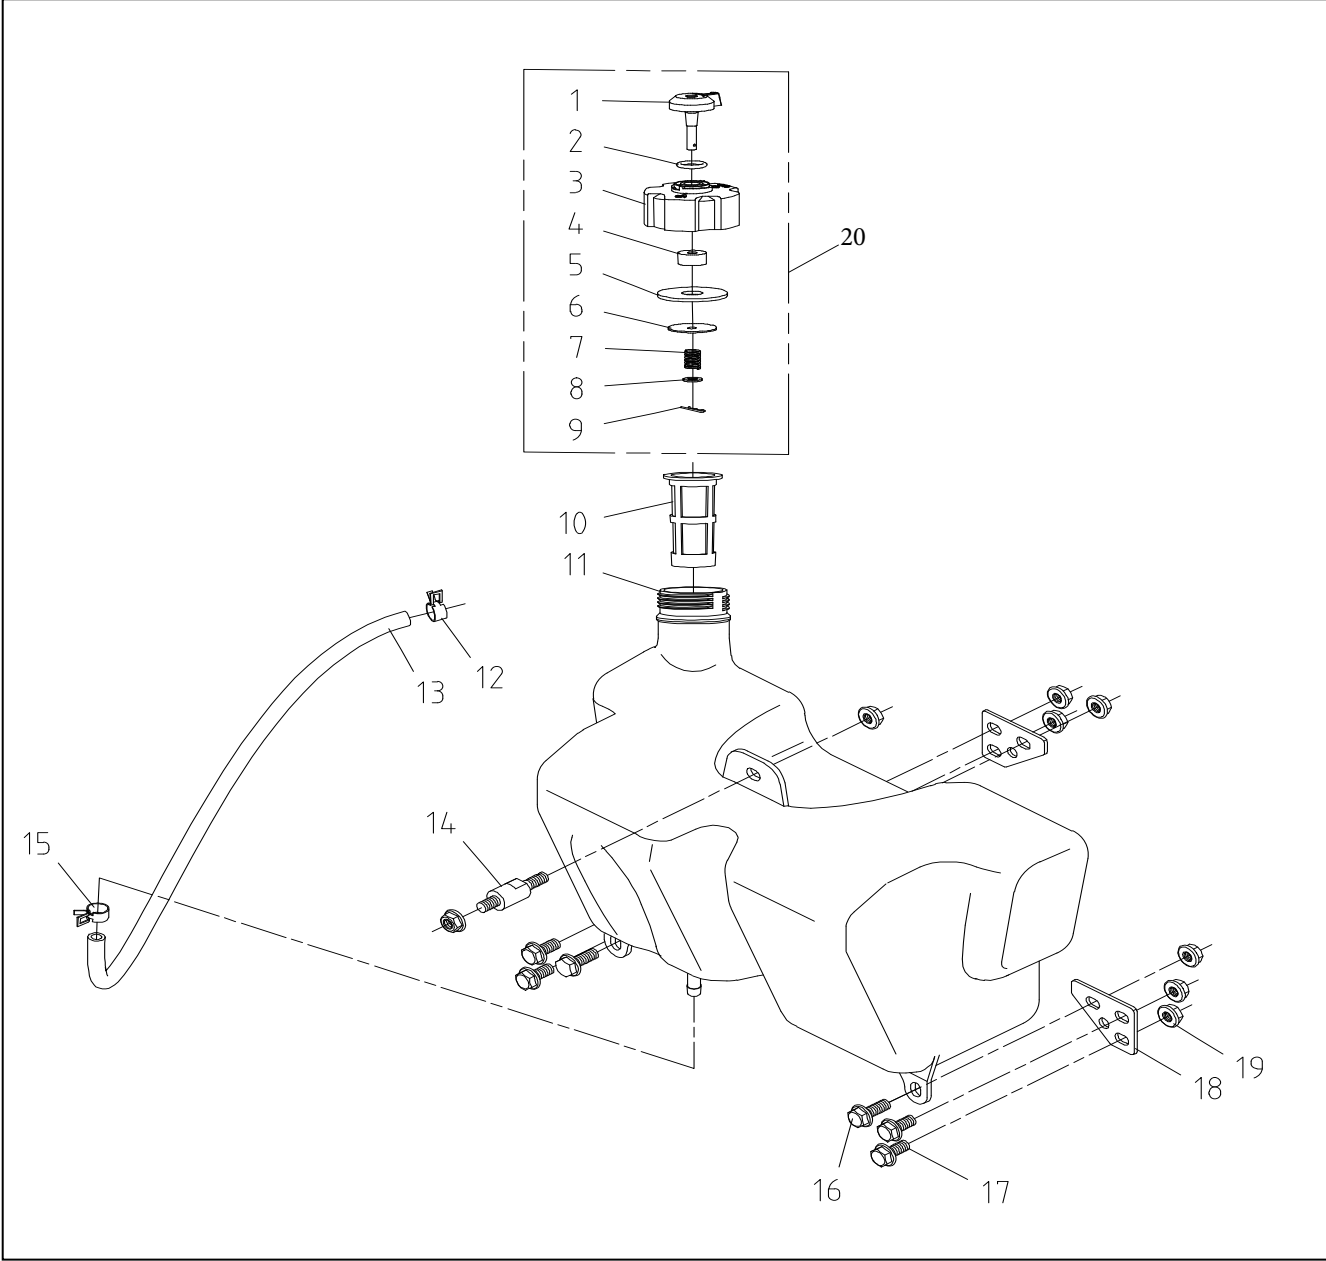

Model: XC140-98

Part Number: 90063129

Year: 2023

S/N <-2302299999

POS	QTY	PARTNUMBER	BESKRIVELSE	DESCRIPTION
1	2	449498	SKRUE M4X16	SCREW M4×16
2	2	436590	SKIVE M10	WASHER
3	1	436571	GASKABEL MED REGULATOR	THROTTLE CABLE
4	1	415950	BESLAG	CORD SPLINT
5	1	LC1P90F-1	LC1P90F-1/432 CC	LC1P90F-1/432 CC
6	3	449499	BOLT 3/8"-16-1 1/4"	"TAPPING SCREW 3/8""-16-1 1/4""
7	1	439442	NOT	FLAT KEY 6.35×30
8	1	439443	REMSKIVE	STEP PULLEY
9	1	436590	SKIVE M10	WASHER
10	1	449501	LÅSEMØTRIK M8	FLANGE LOCK NUT M6
11	1	436589	KNIVBOLT	BOLT 3/8-24UNF
12	1	439445	FJEDERSKIVE 7/16"	"SPRING WASHER 7/16""
13	3	439446	SKRUE 5/16"-18-3/4"	" SCREW 5/16""-18 -3/4""
14	2	436590	SKIVE M10	WASHER
15	1	449501	LÅSEMØTRIK M8	FLANGE LOCK NUT M6
16	1	439441	BOLT M8X45	FLANGE BOLT M10×1.5×35
17	1	439447	PAKNING	GASKET
18	1	439448	UDSTØDNINGRØR	EXHAUST PIPE
19	2	439445	FJEDERSKIVE 7/16"	"SPRING WASHER 7/16""

POS	QTY	PARTNUMBER	BESKRIVELSE	DESCRIPTION
1	1	439449	VENTIL	FUEL TANK CAP LEVER
2	1	439450	GUMMIRING	O RING
3	1	439451	TANKDÆKSEL	FUEL TANK CAP
4	1	439452	FILTER	FUEL TANK CAP FILTER
5	1	439453	PAKNING	FUEL TANK CAP SEAL
6	1	439454	TANKPAKNING 6X25X1.5	GASKET 6×25×1.5
7	1	439455	FJEDER	FUEL TANK CAP SPRING
8	1	436590	SKIVE M10	WASHER
9	1	439456	SPLIT	SPLIT PIN
10	1	436572	BENZINFILTER	FILTER CAP
11	1	439457	BRÆNDSTOFTANK	FUEL TANK
12	1	439458	KLEMME	CLIP 10
13	1	439459	BRÆNDSTOFSLANGE	FUEL HOSE
14	1	439460	BOLT	FUEL TANK BOLT
15	1	449502	KLEMME	CLIP ?10
16	2	439441	BOLT M8X45	FLANGE BOLT M10×1.5×35
17	4	439462	BOLT M8X16	BOLT M8×16
18	2	439463	PLADE	FUEL TANK SUPPORT
19	8	449501	LÅSEMØTRIK M8	FLANGE LOCK NUT M6
20	1	451018	TANKLÅG KPL.	FUEL CAP ASSY