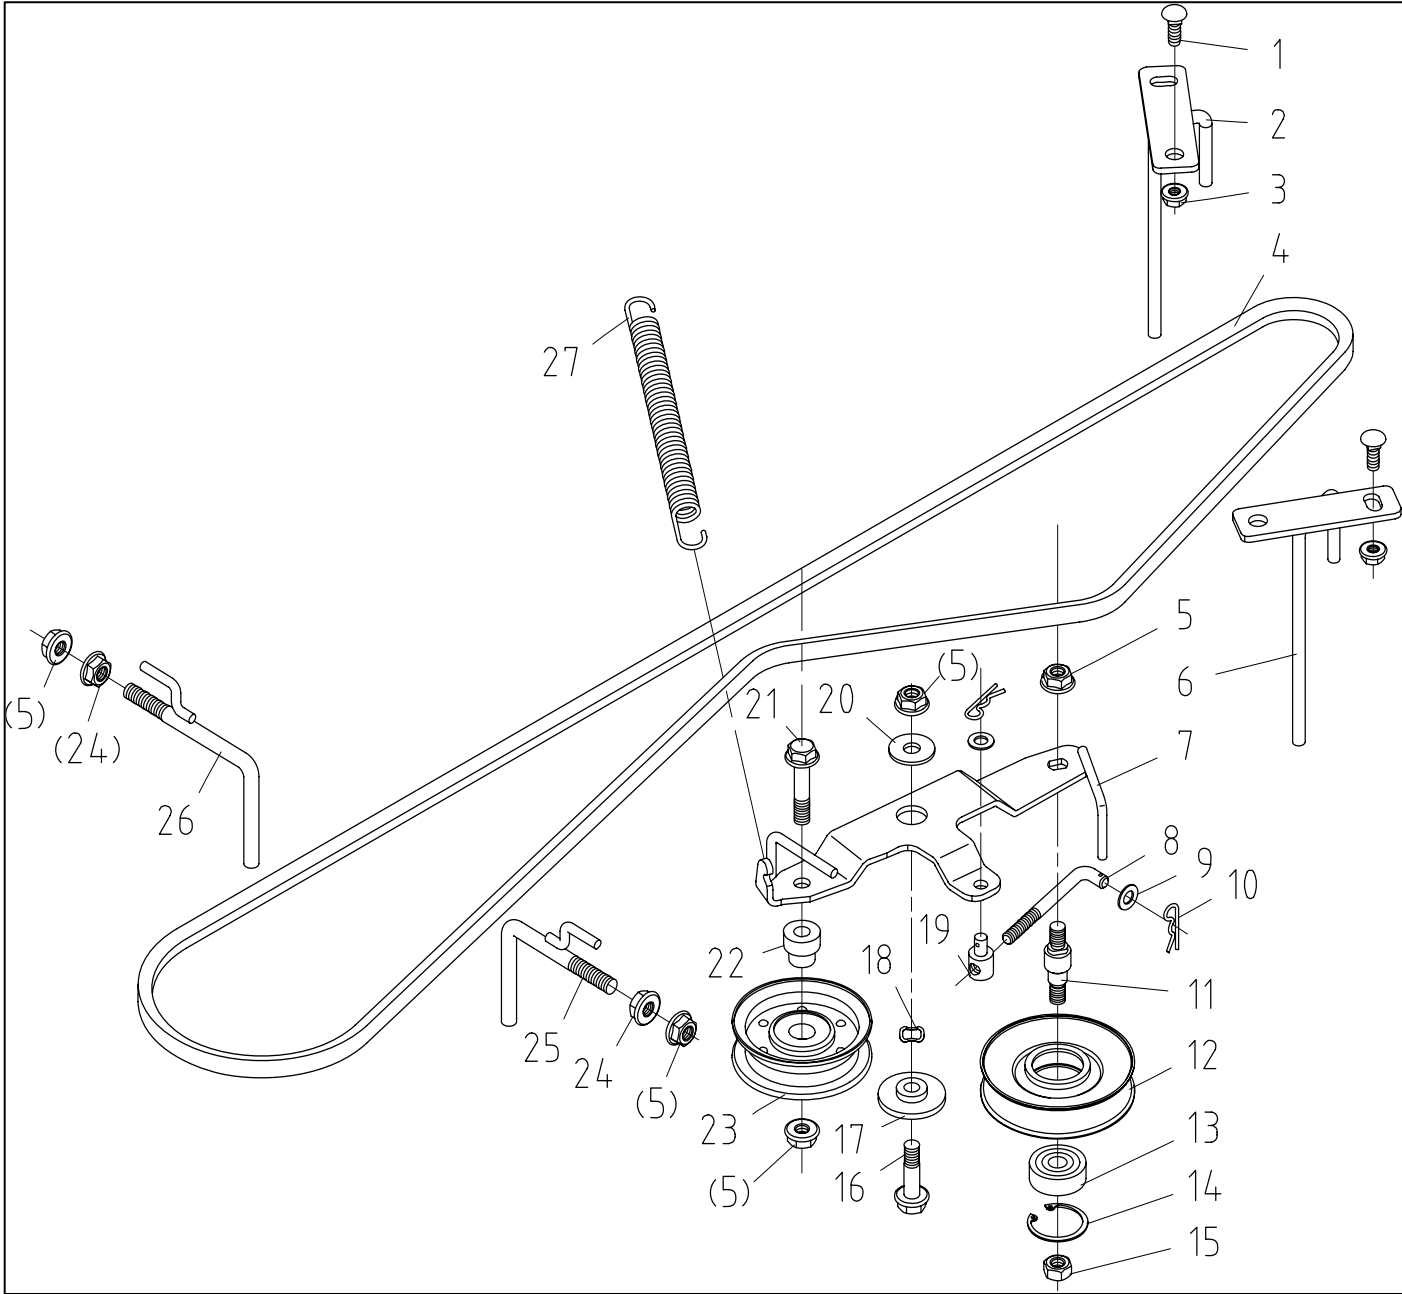

Model: XC140-98

Part Number: 90063129

Year: 2023

S/N <-2302299999

POS	QTY	PARTNUMBER	BESKRIVELSE	DESCRIPTION
1	2	449498	SKRUE M4X16	SCREW M4×16
2	2	436590	SKIVE M10	WASHER
3	1	436571	GASKABEL MED REGULATOR	THROTTLE CABLE
4	1	415950	BESLAG	CORD SPLINT
5	1	LC1P90F-1	LC1P90F-1/432 CC	LC1P90F-1/432 CC
6	3	449499	BOLT 3/8"-16-1 1/4"	"TAPPING SCREW 3/8""-16-1 1/4""
7	1	439442	NOT	FLAT KEY 6.35×30
8	1	439443	REMSKIVE	STEP PULLEY
9	1	436590	SKIVE M10	WASHER
10	1	449501	LÅSEMØTRIK M8	FLANGE LOCK NUT M6
11	1	436589	KNIVBOLT	BOLT 3/8-24UNF
12	1	439445	FJEDERSKIVE 7/16"	"SPRING WASHER 7/16""
13	3	439446	SKRUE 5/16"-18-3/4"	" SCREW 5/16""-18 -3/4""
14	2	436590	SKIVE M10	WASHER
15	1	449501	LÅSEMØTRIK M8	FLANGE LOCK NUT M6
16	1	439441	BOLT M8X45	FLANGE BOLT M10×1.5×35
17	1	439447	PAKNING	GASKET
18	1	439448	UDSTØDNINGRØR	EXHAUST PIPE
19	2	439445	FJEDERSKIVE 7/16"	"SPRING WASHER 7/16""

POS	QTY	PARTNUMBER	BESKRIVELSE	DESCRIPTION
1	4	439472	BOLT M8X20	BOLT M8×20
2	1	439473	STANG	LEFT ROD
3	4	449501	LÅSEMØTRIK M8	FLANGE LOCK NUT M6
4	1	436573	KLIPPEREM 48X920	V BELT
5	5	439474	AFSTANDSSTYKKE	FLANGE LOCK NUT M10×1.25
6	1	439475	BESLAG	RIGHT ROD
7	1	439476	BESLAG	DRIVING TENTION ARM
8	1	439477	FORBINDELSESSTANG	CONNECTING ROD
9	2	436590	SKIVE M10	WASHER
10	2	439478	FJEDERSPLIT	COTTER PIN
11	1	439479	AKSEL	TENTION PULLEY SHAFT
12	1	436574	REMSKIVE	TENSION PULLEY
13	1	436583	LEJE 6203-2RZ	BEARING 61904-2RZ
14	1	439480	LÅSERING 37	SNAP RING 37
15	1	439481	LÅSEMØTRIK M10X1.25	LOCK NUT M10×1.25
16	1	439441	BOLT M8X45	FLANGE BOLT M10×1.5×35
17	1	439483	BØS	DRIVING TENTION ARM BUSHING
18	1	439484	SKIVE 12X18X0.4	WASHER 12×18×0.4
19	1	439485	GEVINDTAP	GEAR SHIFT PIN
20	1	439465	SKIVE 10	BIG WASHER 6
21	1	449506	BOLT M10X1.25X40	" FLANGE BOLT M10×1.25×40
22	1	439487	BØS	TENTION PULLEY BUSHING
23	1	436575	REMSKIVE	TENSION PULLEY
24	2	439488	MØTRIK M10X1.25	" FLANGE NUT M10×1.25
25	1	439490	STANG HØJRE	REAR ROD R
26	1	439491	STANG VENSTRE	REAR ROD L
27	1	436576	FJEDER	SPRING