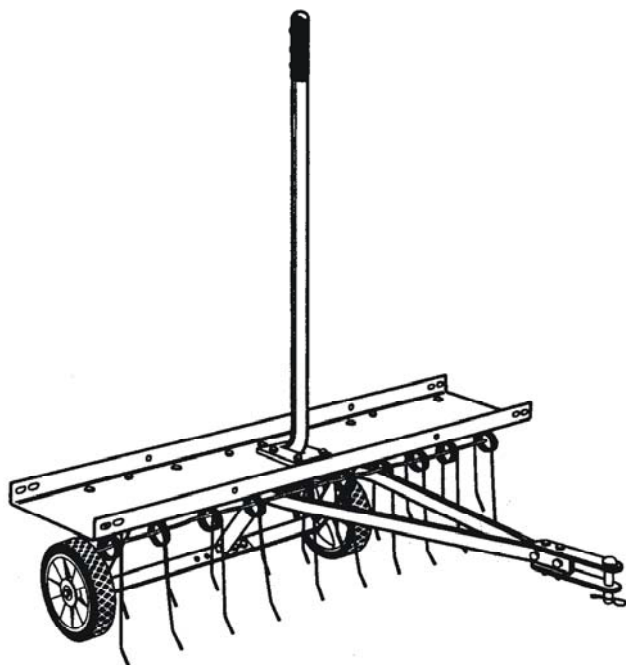

**Komplet mosfierner : 90053033**

| Pos | Articlenumber | Antal/Qty | Beskrivelse   | Description        |
|-----|---------------|-----------|---------------|--------------------|
| 1.  | 403788        | 1         | Topplade      | Topplate           |
| 2.  | 403789        | 10        | Tænder        | Tooth              |
| 3.  | 403790        | 1         | Løftehåndtag  | Lever              |
| 4.  | 403791        | 1         | Ramme         | Frame              |
| 5.  | 403792        | 2         | Hjul          | Wheel              |
| 6.  | 403793        | 1         | Løftebeslag   | Lift bracket       |
| 7.  | 403794        | 2         | Beslag        | Bracket            |
| 8.  | 403795        | 8         | Vinkelbeslag  | Bracket angle      |
| 9.  | 403796        | 2         | Påhængsbeslag | Bracket for hanger |

| Articlenumber | Antal/Qty | Beskrivelse | Description |
|---------------|-----------|-------------|-------------|
| 407995        | 1         | Boltsæt     | Bolt assy   |