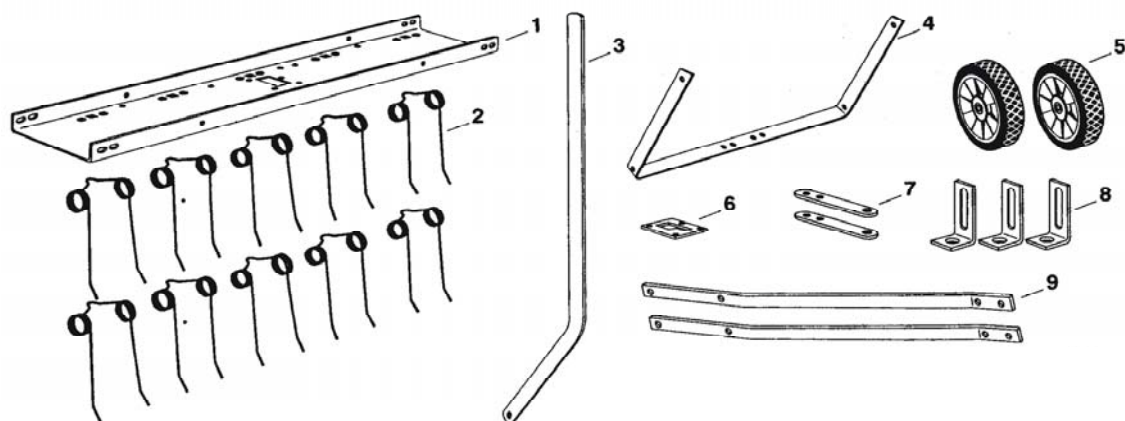

**Komplet mosfierner : 90053033**

| Pos | Articlenumber | Antal/Qty | Beskrivelse   | Description        |
|-----|---------------|-----------|---------------|--------------------|
| 1.  | 403788        | 1         | Topplade      | Topplate           |
| 2.  | 403789        | 10        | Tænder        | Tooth              |
| 3.  | 403790        | 1         | Løftehåndtag  | Lever              |
| 4.  | 403791        | 1         | Ramme         | Frame              |
| 5.  | 403792        | 2         | Hjul          | Wheel              |
| 6.  | 403793        | 1         | Løftebeslag   | Lift bracket       |
| 7.  | 403794        | 2         | Beslag        | Bracket            |
| 8.  | 403795        | 8         | Vinkelbeslag  | Bracket angle      |
| 9.  | 403796        | 2         | Påhængsbeslag | Bracket for hanger |

| Articlenumber | Antal/Qty | Beskrivelse | Description |
|---------------|-----------|-------------|-------------|
| 407995        | 1         | Boltsæt     | Bolt assy   |