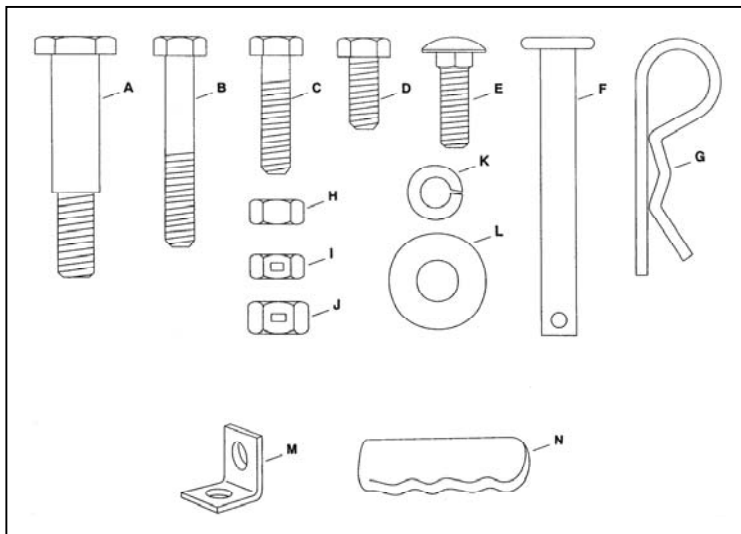

**Komplet mosfierner : 90053033**

| Pos | Articlenumber | Antal/Qty | Beskrivelse   | Description        |
|-----|---------------|-----------|---------------|--------------------|
| 1.  | 403788        | 1         | Topplade      | Topplate           |
| 2.  | 403789        | 10        | Tænder        | Tooth              |
| 3.  | 403790        | 1         | Løftehåndtag  | Lever              |
| 4.  | 403791        | 1         | Ramme         | Frame              |
| 5.  | 403792        | 2         | Hjul          | Wheel              |
| 6.  | 403793        | 1         | Løftebeslag   | Lift bracket       |
| 7.  | 403794        | 2         | Beslag        | Bracket            |
| 8.  | 403795        | 8         | Vinkelbeslag  | Bracket angle      |
| 9.  | 403796        | 2         | Påhængsbeslag | Bracket for hanger |

| Articlenumber | Antal/Qty | Beskrivelse | Description |
|---------------|-----------|-------------|-------------|
| 407995        | 1         | Boltsæt     | Bolt assy   |