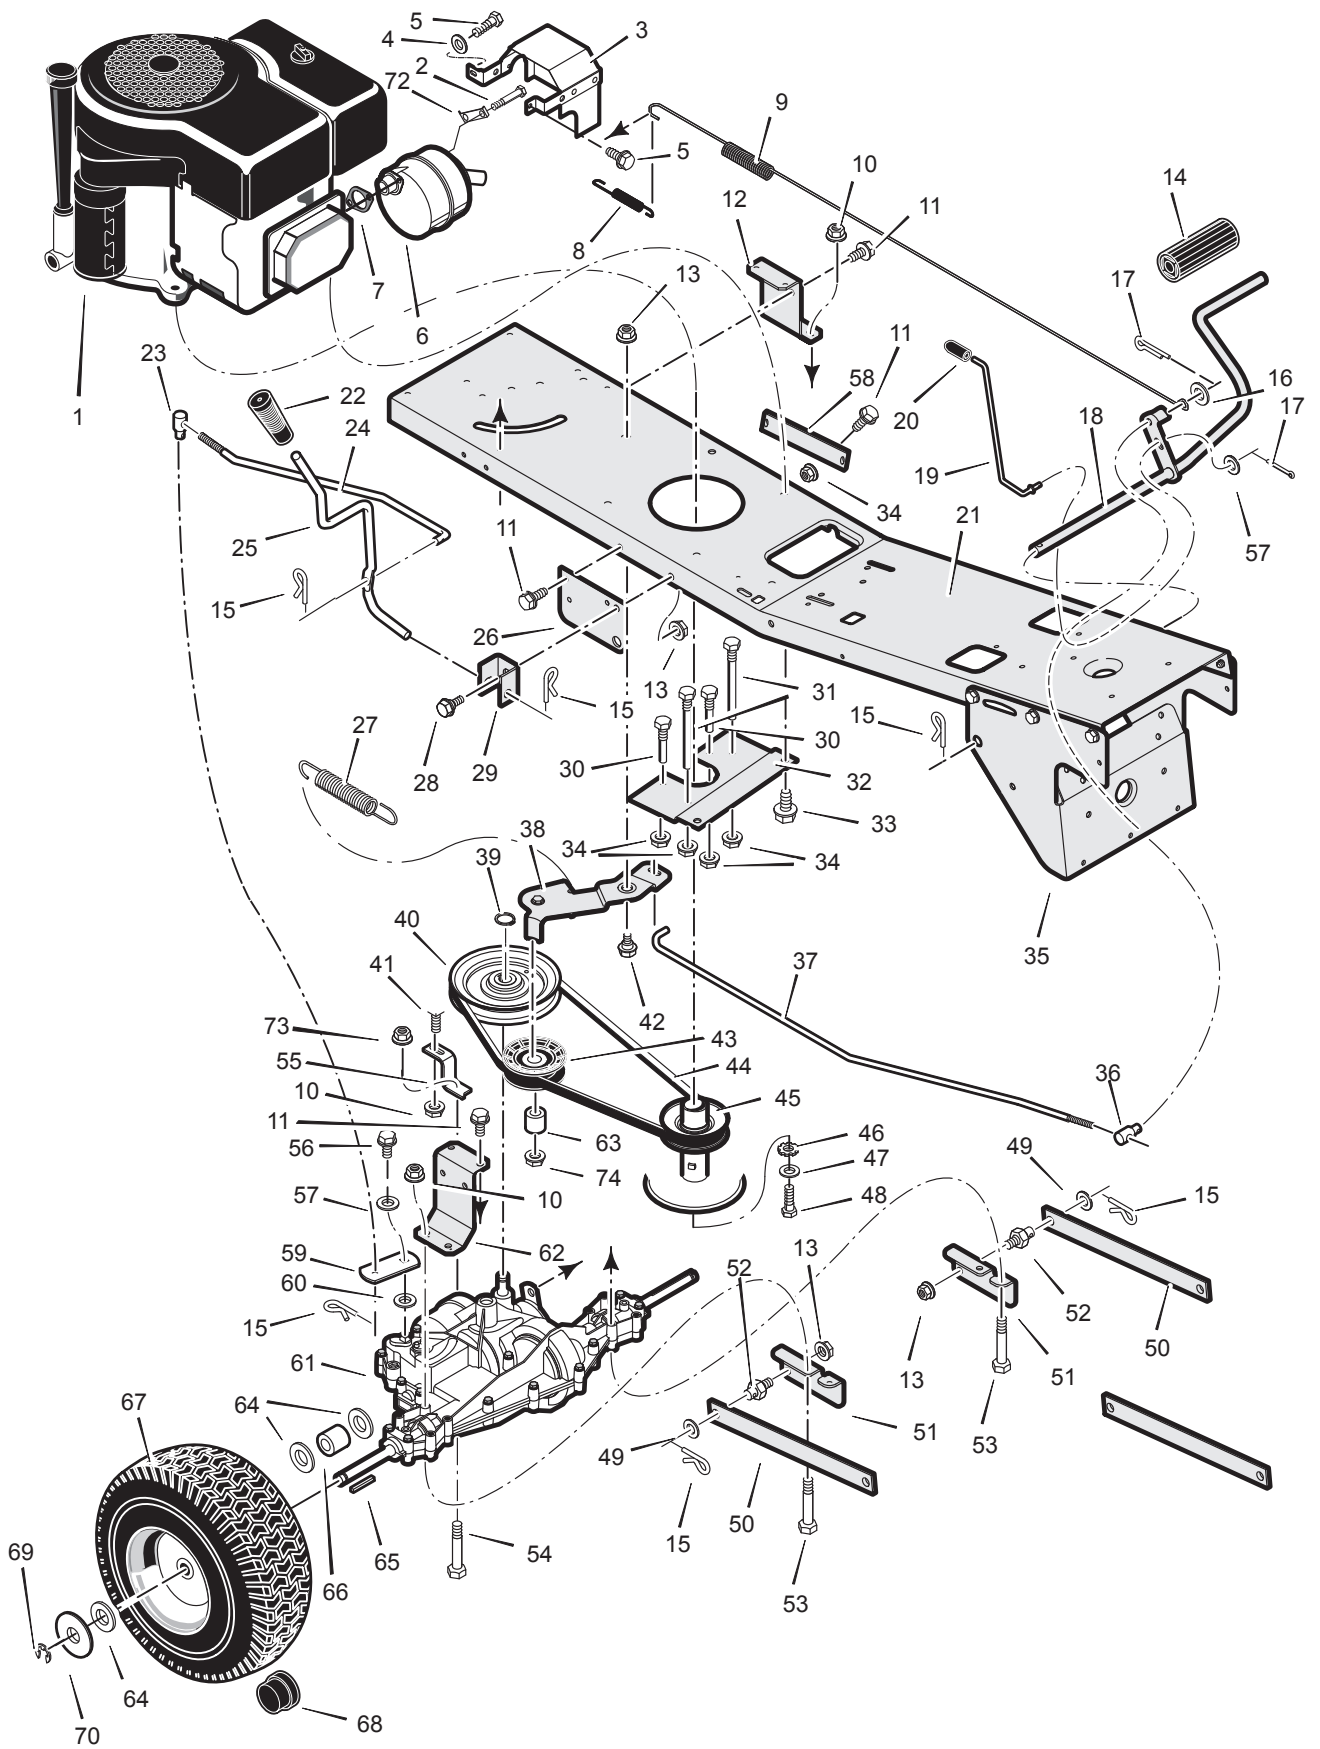

ART. NO.: 90063123
MODEL: Rider 7600E 2i1
YEAR: 2024

POS	QTY	PARTNUMBER	BESKRIVELSE	DESCRIPTION
1	1	438669	SÆDE	SEAT
2	1	438670	MOTORHJELM	HOOD
3	2	438671	SKIVE	WASHER
4	2	438672	VINGEMØTRIK	BOLT, WING
5	2	438673	BOLT	BOLT, CARRIAGE
6	1	438674	BESLAG	BRACKET, HINGE
7	2	438675	BOLT	BOLT, SHOULDER
10	1	438676	STANG TIL BATTERI	ROD, BATTERY
11	2	438677	MØTRIK	NUT, FLANGE
12	1	438678	BAGPLADE	PLATE, REAR
13	9	438679	SKRUE	SCREW
14	1	438680	SPÆNDEPLADE	PLATE, HITCH
15	1	438681	BESKYTTELSESPLADE	COVER
16	10	438682	SKRUE	SCREW
17	1	438683	BATTERIBAKKE	TRAY, BATTERY
18	2	438684	MØTRIK	NUT, FLANGE
19	2	438685	SKIVE	WASHER
20	6	438686	SPLIT	PIN, COTTER
21	1	444074	BENZINLÅG	CAP, FUEL TANK
22	1	444075	BENZINTANK	TANK, FUEL
23	1	438689	SKRUE	SCREW
24	2	438690	SKRUE	SCREW
25	10	438682	SKRUE	SCREW
26	1	438691	STANG	ROD, HOOD PROP
27	1	438692	FJEDER TIL SÆDEKONTAKT	SPRING, SEAT DECK
28	1	438693	BESLAG	BRACKET, PROP ROD
29	2	438694	SKRUE	SCREW
30	6	438695	MØTRIK	NUT, NY?LOCK
31	1	438696	GASHÅNDTAG MED KABEL	CONTROL, THROTTLE
32	1	438697	AFSKÆRMNING TIL GEARVÆLGER	COVER, DETENT (BLACK)
33	1	438698	BOLT	BOLT, SHOULDER
36	1	438699	MÅTTE TIL VENSTRE FOD	FOOTMAT, LEFT (BLACK)
37	1	438700	MÅTTE TIL HØJRE FOD	FOOTMAT, RIGHT (BLACK)
39	1	438701	RAMME	FRAME
40	1	438702	CHASSIS SIDDE KONSOL	DECK, SEAT
41	6	438703	TAP	BUMPER
42	2	438695	MØTRIK	NUT, NY?LOCK
43	2	438704	SKRUE	SCREW
44	1	438705	VARMESKJOLD	HEAT SHIELD
45	1	438706	AFSTANDSSKIVE BRÆNDSTOFTANK	SPACER, TANK FUEL
46	1	438707	BESLAG TIL BRÆNDSTOFTANK	BRACKET, TANK FUEL
47	2	438708	SPÆNDEBÅND	HOSE CLAMP
48	1	438709	BRÆNDSTOFTSLANGE 6000 RL	"FUEL LINE--6000"/"RL"