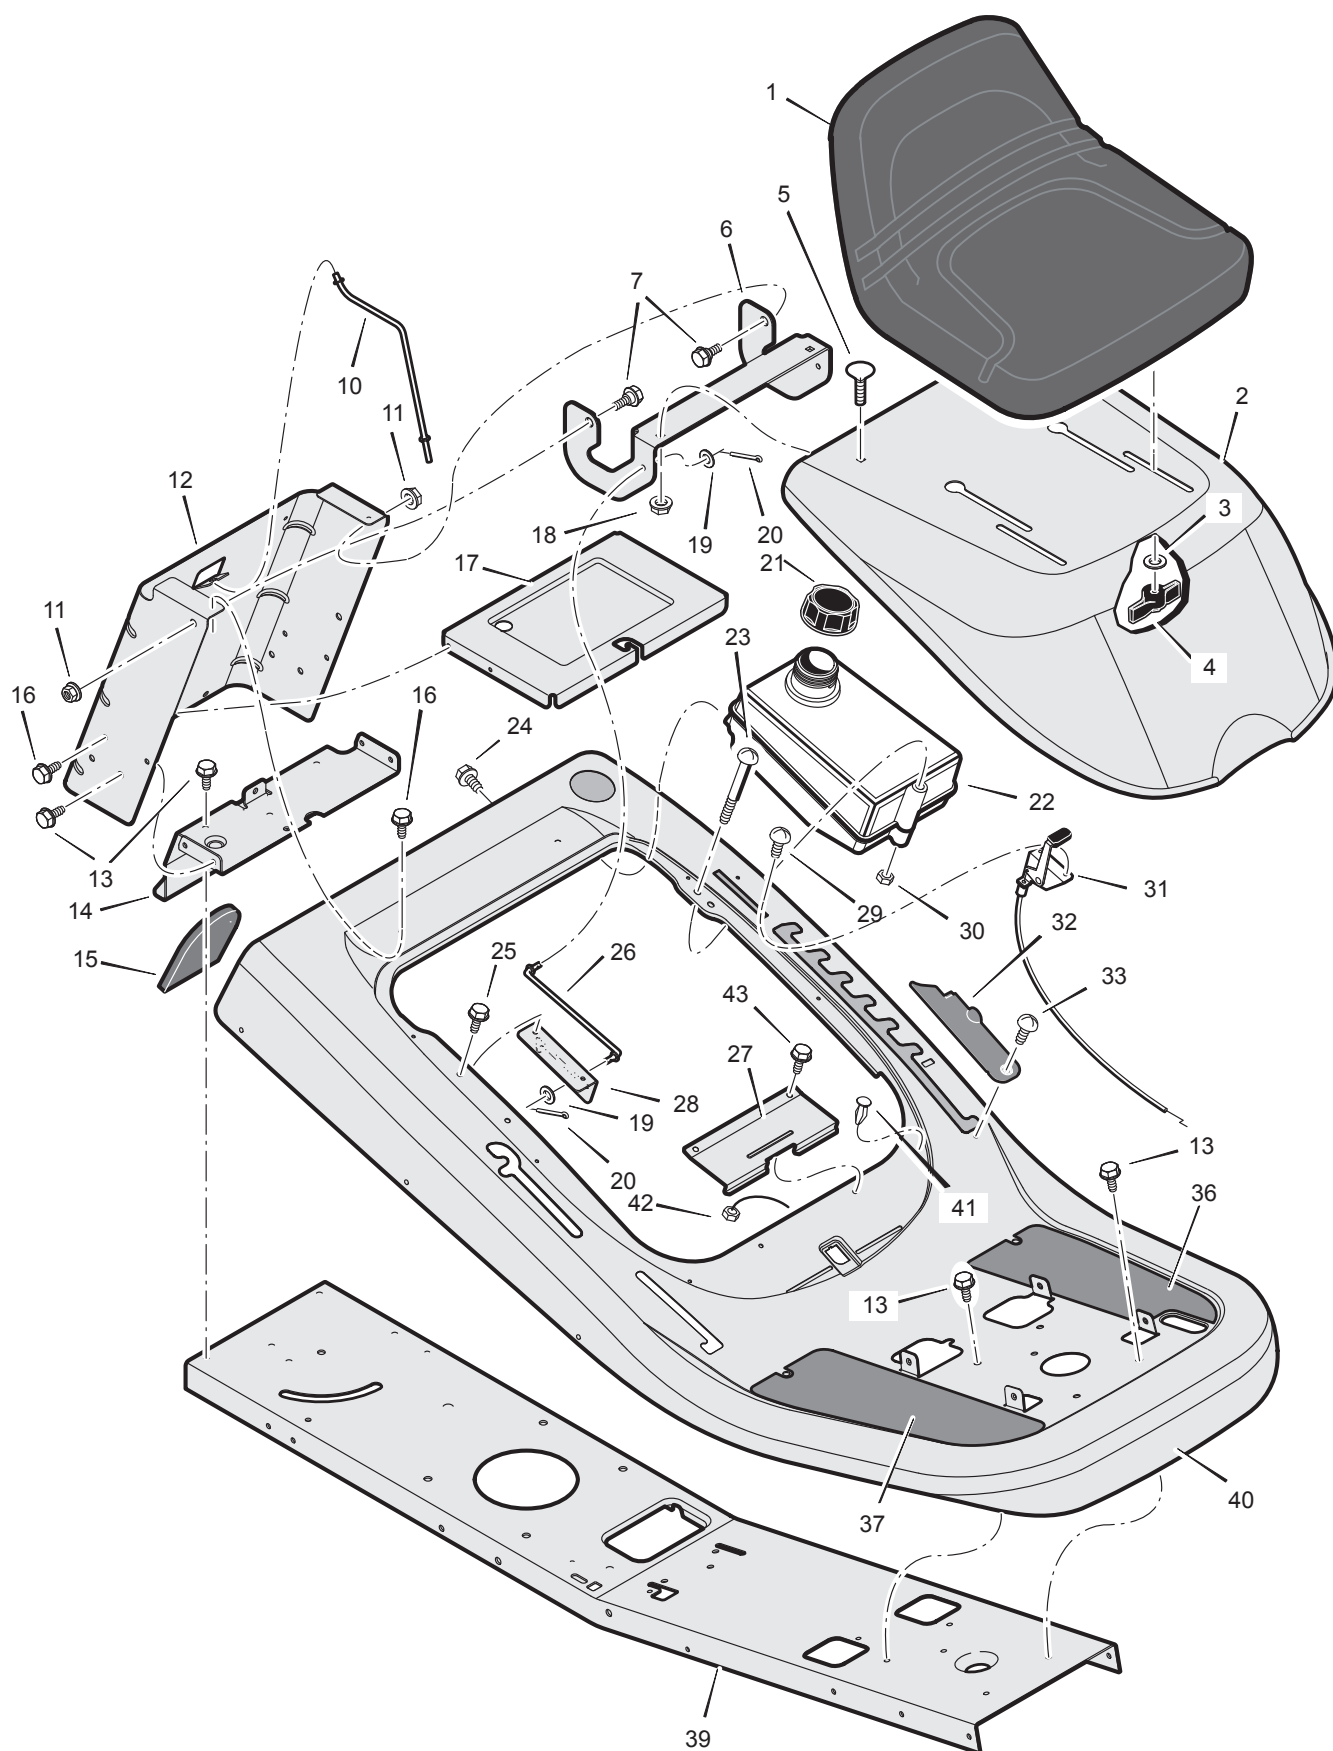

ART. NO.: 90063123
MODEL: Rider 7600E 2i1
YEAR: 2024

POS	QTY	PARTNUMBER	BESKRIVELSE	DESCRIPTION
1	1	438669	SÆDE	SEAT
2	1	438670	MOTORHJELM	HOOD
3	2	438671	SKIVE	WASHER
4	2	438672	VINGEMØTRIK	BOLT, WING
5	2	438673	BOLT	BOLT, CARRIAGE
6	1	438674	BESLAG	BRACKET, HINGE
7	2	438675	BOLT	BOLT, SHOULDER
10	1	438676	STANG TIL BATTERI	ROD, BATTERY
11	2	438677	MØTRIK	NUT, FLANGE
12	1	438678	BAGPLADE	PLATE, REAR
13	9	438679	SKRUE	SCREW
14	1	438680	SPÆNDEPLADE	PLATE, HITCH
15	1	438681	BESKYTTELSESPLADE	COVER
16	10	438682	SKRUE	SCREW
17	1	438683	BATTERIBAKKE	TRAY, BATTERY
18	2	438684	MØTRIK	NUT, FLANGE
19	2	438685	SKIVE	WASHER
20	6	438686	SPLIT	PIN, COTTER
21	1	444074	BENZINLÅG	CAP, FUEL TANK
22	1	444075	BENZINTANK	TANK, FUEL
23	1	438689	SKRUE	SCREW
24	2	438690	SKRUE	SCREW
25	10	438682	SKRUE	SCREW
26	1	438691	STANG	ROD, HOOD PROP
27	1	438692	FJEDER TIL SÆDEKONTAKT	SPRING, SEAT DECK
28	1	438693	BESLAG	BRACKET, PROP ROD
29	2	438694	SKRUE	SCREW
30	6	438695	MØTRIK	NUT, NY?LOCK
31	1	438696	GASHÅNDTAG MED KABEL	CONTROL, THROTTLE
32	1	438697	AFSKÆRMNING TIL GEARVÆLGER	COVER, DETENT (BLACK)
33	1	438698	BOLT	BOLT, SHOULDER
36	1	438699	MÅTTE TIL VENSTRE FOD	FOOTMAT, LEFT (BLACK)
37	1	438700	MÅTTE TIL HØJRE FOD	FOOTMAT, RIGHT (BLACK)
39	1	438701	RAMME	FRAME
40	1	438702	CHASSIS SIDDE KONSOL	DECK, SEAT
41	6	438703	TAP	BUMPER
42	2	438695	MØTRIK	NUT, NY?LOCK
43	2	438704	SKRUE	SCREW
44	1	438705	VARMESKJOLD	HEAT SHIELD
45	1	438706	AFSTANDSSKIVE BRÆNDSTOFTANK	SPACER, TANK FUEL
46	1	438707	BESLAG TIL BRÆNDSTOFTANK	BRACKET, TANK FUEL
47	2	438708	SPÆNDEBÅND	HOSE CLAMP
48	1	438709	BRÆNDSTOFTSLANGE 6000 RL	"FUEL LINE--6000"/"RL"