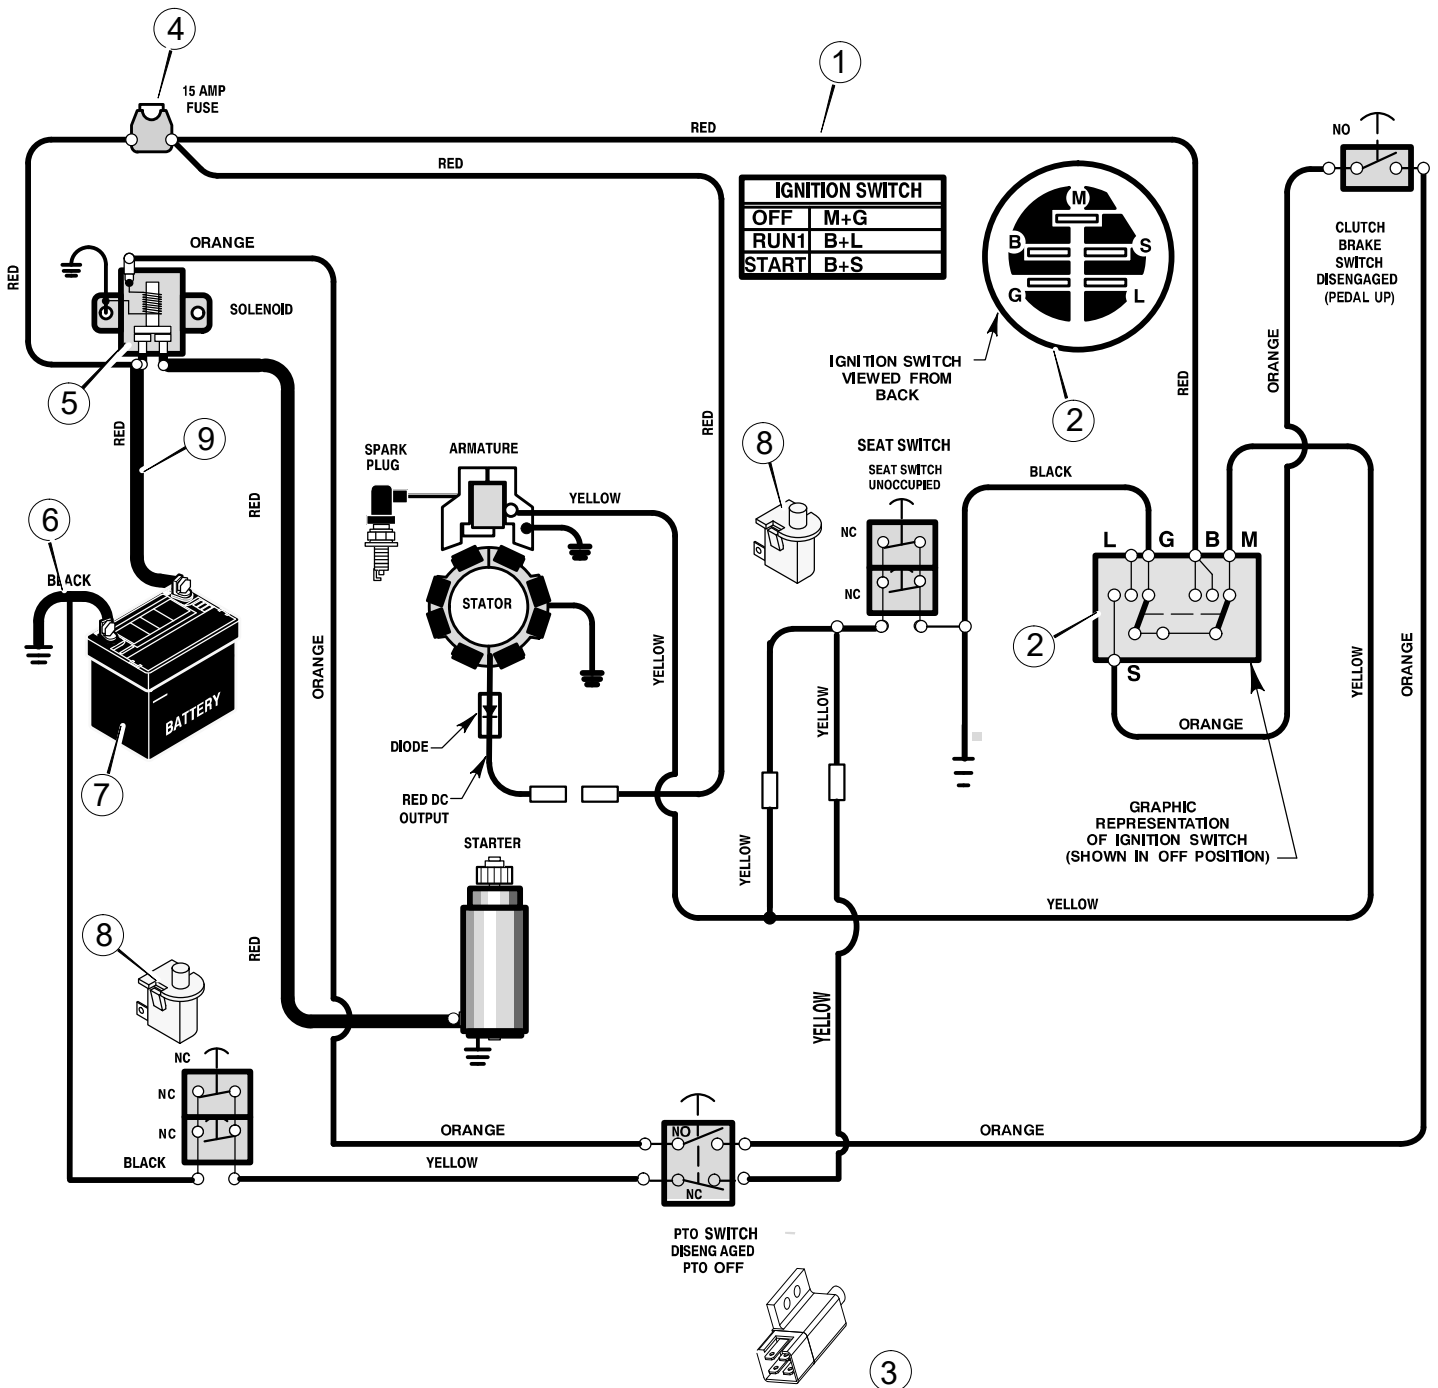

POS	QTY	PARTNUMBER	BESKRIVELSE	DESCRIPTION
1	1	465089	LEDNINGSNET	HARNESS, CHASSIS WIRE (2024)
2	1	438881	KONTAKT	SWITCH, IGNITION
3	1	465090	KONTAKT PTO	PTO SWITCH
4	1	438886	SIKRINGSHOLDER	FUSE HOLDER,
4A	1	438887	SIKRING	FUSE
5	1	438888	STARTRELÆ	SOLENOID
6	1	438889	BATTERIKABEL STEL	CABLE, BATTERY GROUND
7	1	438891	BATTERI 12V	BATTERY
8	1	438894	KONTAKT	SWITCH, SEAT SENSOR
9	1	438895	KABEL +	CABLE, RED BATTERY