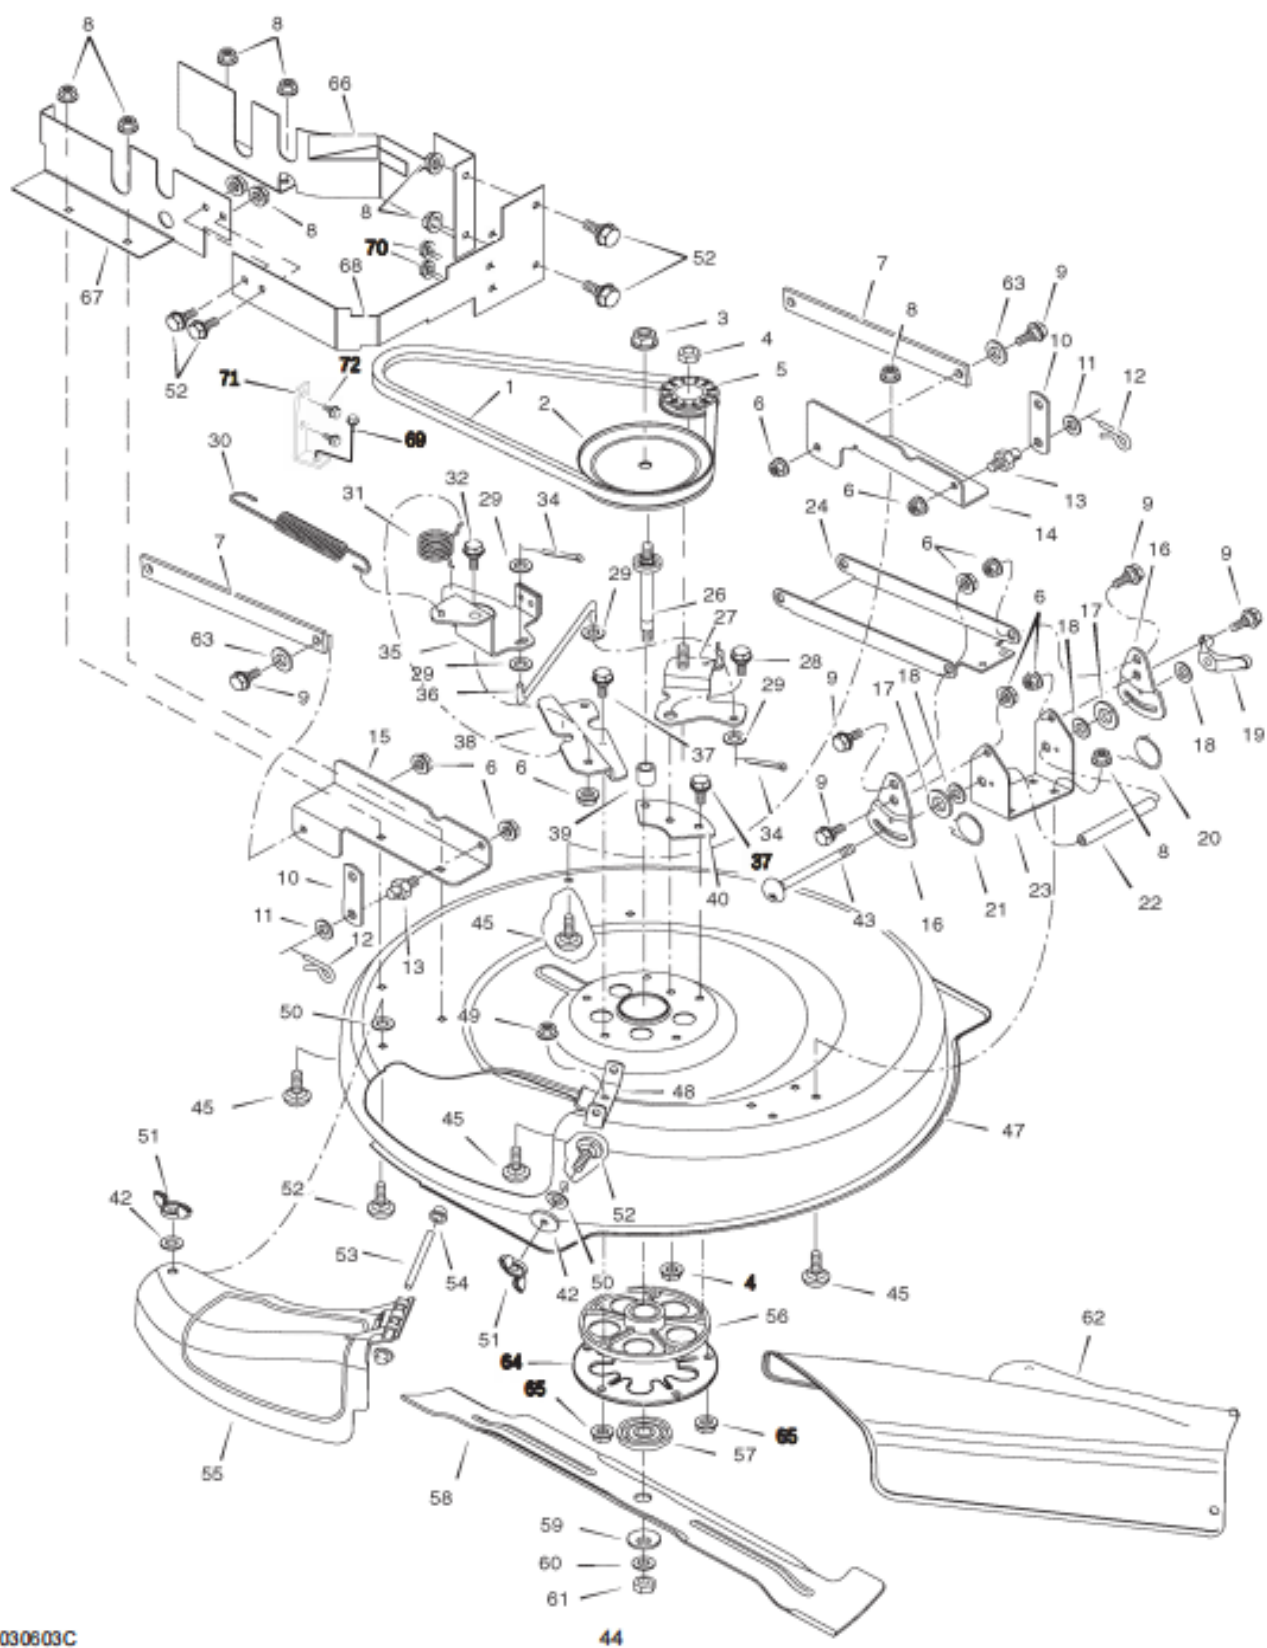

POS	QTY	PARTNUMBER	BESKRIVELSE	DESCRIPTION
1	1	438837	KLIPPEREM 37X111	BELT, BLADE DRIVE
2	1	438838	REMSKIVE	PULLEY, INPUT
3	1	438839	LÅSEMØTRIK	LOCKNUT
4	1	438773	MØTRIK	NUT
5	1	438840	STRAMRULLE	PULLEY, IDLER
6	3	438677	MØTRIK	NUT, FLANGE
7	1	438841	ARM BAG	ARM, REAR
8	3	438684	MØTRIK	NUT, FLANGE
9	2	438835	BOLT	BOLT, SHOULDER
10	2	438818	LØFTEBESLAG	LINK, LIFT
11	4	438750	SKIVE	WASHER
12	10	438721	LÅSESPLIT	PIN, COTTER
13	1	438753	PINDBOLT	PIN, THREADED SHOULDER
14	1	438842	BESLAG VENSTRE BAG	BRACKET, LEFT REAR
15	1	438843	BESLAG HØJRE BAG	BRACKET, RIGHT REAR
16	2	438844	JUSTERINGSPLADE	PLATE, ADJUSTMENT
17	2	438815	FRIKTIONSPLADE	PAD, FRICTION
18	4	438816	SKIVE	WASHER
19	1	438817	VINGEMØTRIK	WINGNUT
20	1	438845	FJEDER VENSTRE	SPRING, LEFT TORSION
21	1	438846	FJEDER HØJRE	SPRING, RIGHT TORSION
22	1	438847	AFSTANDSRØR	TUBE, SPACER
23	1	438848	BESLAG	BRACKET, DECK
24	1	438849	BØJLE FRONT	HANGER, FRONT
25	1	438850	BOLT	BOLT, SHOULDER
26	1	438851	SPINDEL AKSEL	SHAFT, SPLINED
27	1	438852	ARM	ARM ASSEMBLY, IDLER
28	2	438732	BOLT	BOLT, SHOULDER
29	1	438671	SKIVE	WASHER
30	1	438833	FJEDER	SPRING, EXTENSION
31	1	438853	FJEDER	SPRING, TORSION
32	2	438732	BOLT	BOLT, SHOULDER
34	1	438686	SPLIT	PIN, COTTER
35	1	438854	ARM MONTAGE BREMSE	ARM ASSEMBLY, BRAKE
36	1	438855	STANG	LINK, IDLER ARM
37	1	438737	BOLT	BOLT
38	1	438856	BESLAG TIL BREMSE MONTERING	BRACKET, BRAKE MOUNTING
39	1	438857	AFSTANDSSKIVE MELLEMAKSEL	SPACER, JACKSHAFT
40	1	438858	PLADE STJERNEHJUL	PLATE, IDLER MOUNTING
42	1	438859	SKIVE	WASHER
43	1	438860	BOLT	BOLT, CARRIAGE
45	1	438673	BOLT	BOLT, CARRIAGE
47	1	438861	KLIPPEBORD	HOUSING, BLADE
48	1	438862	HÆNGSEL BIOKLIP	HINGE, MULCHING COVER
49	2	438718	MØTRIK	NUT
50	1	438863	MØTRIK	NUT, SPEED
51	1	438864	LÅSEMØTRIK	WINGNUT
52	1	438865	BOLT	BOLT, CARRIAGE
53	1	438866	STANG	ROD, CHUTE DEFLECTOR