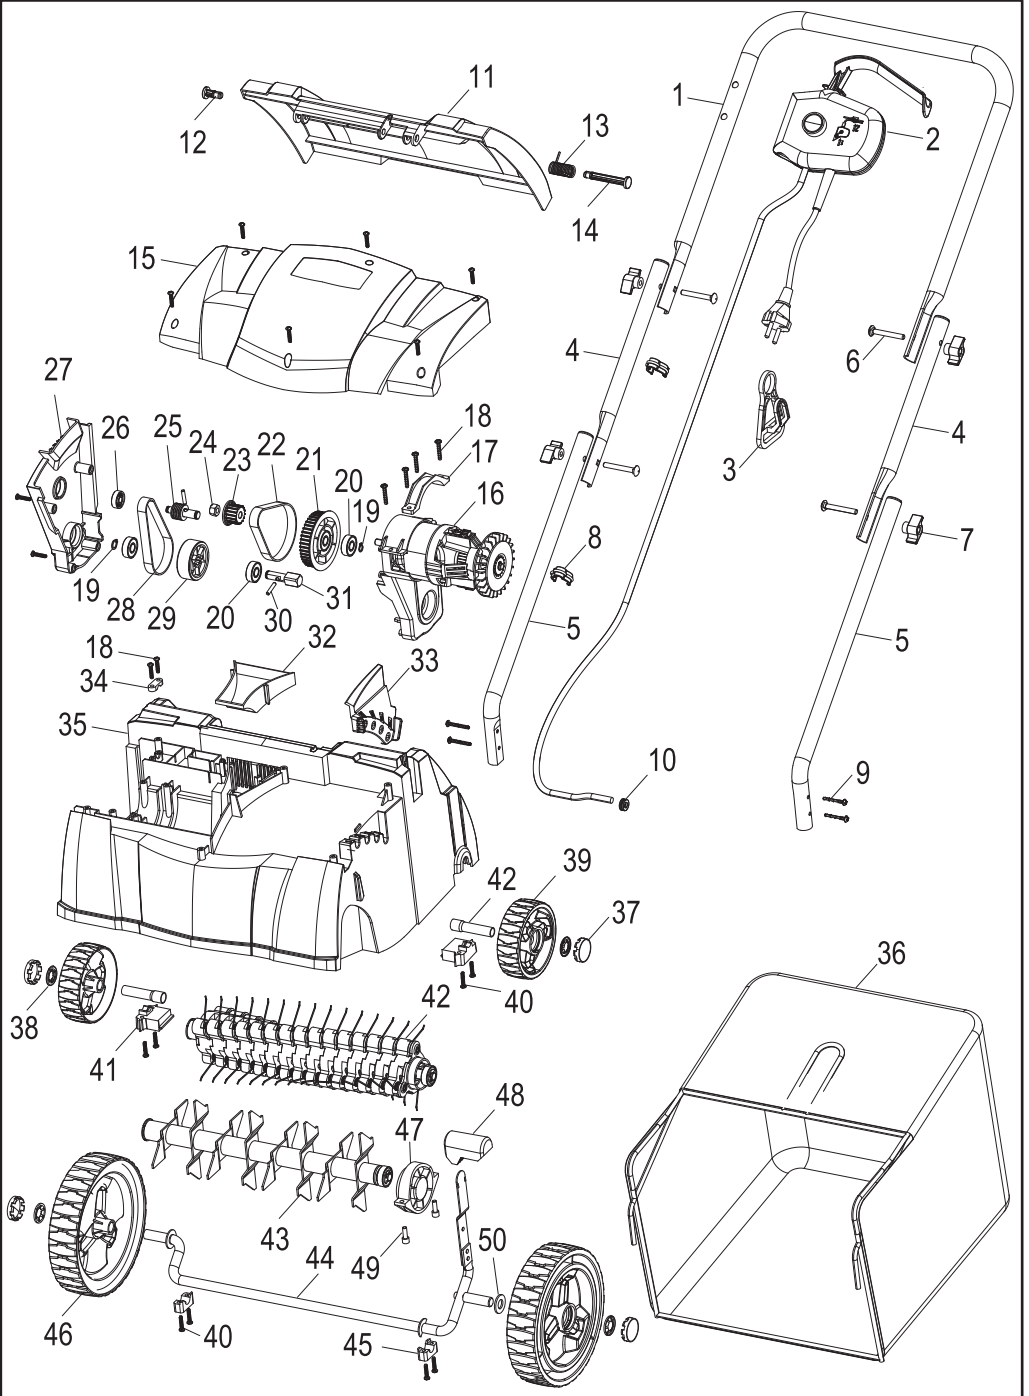

Model: MPC 1400

Part Number: 90063153

Year: 2019

POS	QTY	PARTNUMBER	BESKRIVELSE	DESCRIPTION
1	1	443630	TOP STYR	HANDLEBAR
2	1	443631	START KONTAKT	SWITCHBOX COMPLETE
3	1	443632	KABELKROG	CABLE HOOK
4	1	443633	MELLEM STYR	CONNECTING ROD
5	1	443634	UNDER STYR	GUIDEBAR
6	4	443635	BOLT	CUP HEAD SQUARE NECK BOLT
7	4	416021	HÅNDHJUL	KNOB
8	2	443636	KABEL CLIPS	CABLE CLIP
9	4	443637	SKRUE	CROSS HEAD TAPPING SCREW
10	1	443638	KABEL HÆTTE	CABLE SLEEVE
11	1	443675	UDKASTER KLAP	
12	1	443640	LÅSEMØTRIK	LOCKING PIN
13	1	443641	FJEDER	SPRING
14	1	443642	LÅSEBOLT	LOCKING PIN
15	1	443639	SKJOLD	PROTECTIVE SHIELD
16	1	443643	MOTOR	MOTOR COMPLETE
17	1	443644	MOTOR HOLDER	MOTOR HOLDER
18	4	443637	SKRUE	CROSS HEAD TAPPING SCREW
19	2	443645	HOLDERRING	RETAINING RING
20	3	443646	KUGLELEJE	BALL BEARING 6000
21	1	443647	REMSKIVE	DRIVEN TIMING PULLEY
22	1	443648	REM	BELT 5M-275-12
23	1	443649	TANDHJUL	TIMING PULLEY
24	1	443650	MØTRIK M8	HEX NUT M8
25	1	443651	TANDHJUL	MULTI-WEDGE PULLEY
26	1	443652	KUGLELEJE	BALL BEARING 608
27	1	443653	SIDE SKJOLD	SIDE COVER
28	1	443654	TANDREM	RIBBED BELT 5PJ-270
29	1	443655	REMSKIVE	DRIVEN PULLEY
30	2	443656	STIFT	PIN
31	1	443657	DRIVAKSEL	DRIVING SHAFT
32	1	443658	DEFLEKTOR	DEFLECTOR
33	1	443659	HØJDE INDIKATOR	SCALE INDICATOR
34	1	443676	KABEL HOLDER	
35	1	443660	CHASSIS	CHASSIS
36	1	443661	OPSAMLER	GRASS CATCHER
37	4	443662	HJULKAPSEL	WHEEL CAP
38	4	443663	HOLDERRING	RETAINING RING
39	2	443664	BAGHJUL	REAR WHEEL
40	4	443637	SKRUE	CROSS HEAD TAPPING SCREW
41	1	443665	AKSEL HOLDER	AXLE HOLDER
42	1	443666	MOSFJERNER RULLE	RAKE CYLINDER COMPLETE
43	1	443667	PLÆNELUFTER RULLE	SCARIFIER CYLINDER COMPLETE
44	1	443668	HJUL AKSEL	WHEEL SHAFT
45	2	443669	AKSEL HOLDER	AXLE HOLDER
46	2	443670	FORHJUL	FRONT WHEEL
47	1	443671	KUGLELEJE BESLAG	BEARING SEAT

POS	QTY	PARTNUMBER	BESKRIVELSE	DESCRIPTION
48	1	443672	HÅNDTAG	HANDLE
49	2	443673	SKRUE M5X12	HEX SOCKET CAP SCREW M5*12
50	1	443674	SKIVE	WASHER