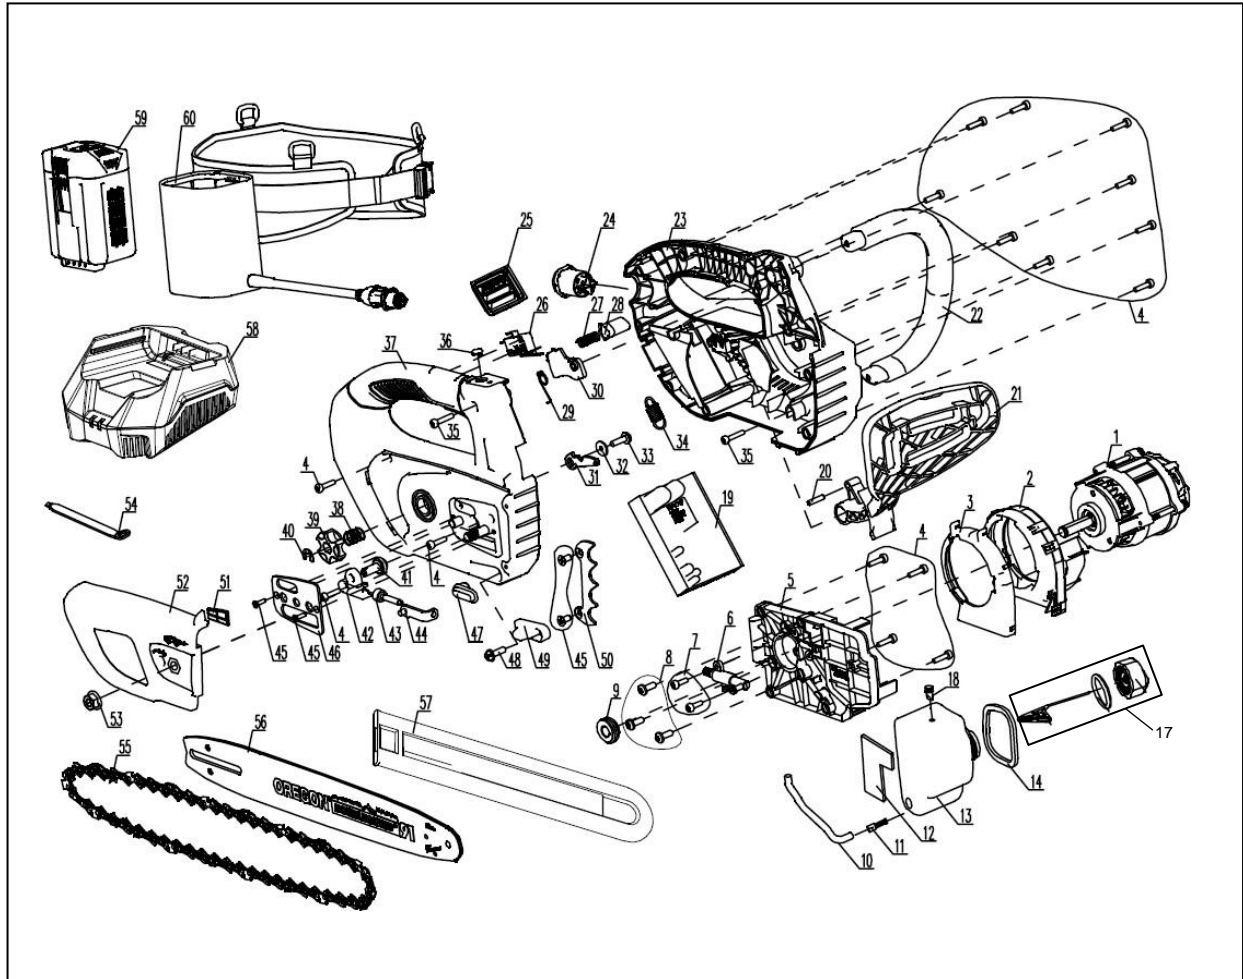

Model: TCZ5800

Part Number: 90070046

Year: 2019

POS	QTY	PARTNUMBER	BESKRIVELSE	DESCRIPTION
1	1	442098	MOTOR	MOTOR
2	1	442099	PLADE	AIR DIRECTOR A
3	1	442100	PLADE	AIR DIRECTOR B
4	16	441667	SKRUE ST3,9X16	SCREW ST3.9*16
5	1	442101	KONSOL	MOTOR MOUNTING PLATE
6	1	442102	OLIEPUMPE	OIL PUMP
7	2	442103	SKRUE 3,9X12	SCREW ST3.9*12
8	3	441808	BOLT M5X13	SCREW M5*13
9	1	442104	LÅG	WORM
10	1	442105	OLIESLANGE	OIL PIPE
11	1	441954	STUDS	SCREW
12	1	442106	PLADE	FOAM
13	1	442107	TANK	OIL POT
14	1	442108	PAKNING	DUST-PROOF SPONGE
17	1	441907	OLIELÅG KOMPLET	OIL POT CAP ASSY
18	1	441910	VENTIL	C501 BREATHER
19	1	442109	HOLDER	CONTROLLER
20	1	442110	PIND	ROUND PIN Ø4*18
21	1	442111	BREMSEHÅNDTAG	FRONT HAND GUARD
22	1	442112	HÅNDTAG	LEFT SIDE HANDLE
23	1	442113	COVER VENSTRE	LEFT COVER
24	1	441747	KONTAKT	SOCKET
25	1	442114	COVER	BACK COVER
26	1	442017	KONTAKT	SWITCH
27	1	441662	STOP FJEDER	C501 RESET SPRING
28	1	442115	TRIGGER	TRIGGER LOCK
29	1	442116	FJEDER	TRIGGER SPRING
30	1	442117	TRIGGER	TRIGGER
31	1	442118	ARM	BRAKE LEVER
32	1	441679	PAKNING Ø4,3XØ12X1	GASKET Ø4.3*Ø12*1
33	1	442119	BOLT M4X12	SCREW M4*12
34	1	442120	FJEDER	BRAKE SPRING
35	2	441945	SKRUE 3,9X20	SCREW ST3.9*20
36	1	441659	KNAP	DB521 MICRO BUTTON
37	1	442121	COVER HØJRE	RIGHT COVER
38	1	441869	FJEDER	C501 TENSION SPRING
39	1	442122	KÆDEHJUL	CHAIN WHEEL
40	1	441867	LÅS	Ø7 CIRCLIP
41	1	441926	GEAR	C501 TENSION GEAR
42	1	441928	GEAR SÆDE	C501 TENSION GEAR SEAT
43	1	441927	JUSTERSTYKKE	C501 ADJUSTMENT LEVER
44	1	441929	PIND	C501 TENSION PIN
45	4	441931	SKRUE 3,9X16	SCREW ST3.9*16
46	1	441930	COVER	C501 TENSION COVER
47	1	441935	PAKNING	C501 OIL OUTLET RUBBER
48	1	442123	SKRUE 4,8X16	SCREW ST4.8*16
49	1	442124	KÆDEFANG	CHAIN CATCHER
50	1	442125	BARKSTED	SPIKED BUMPER
51	1	441936	SKIVE	C501 RUBBER PLATE
52	1	442126	COVER HØJRE	RIGHT PLASTIC COVER