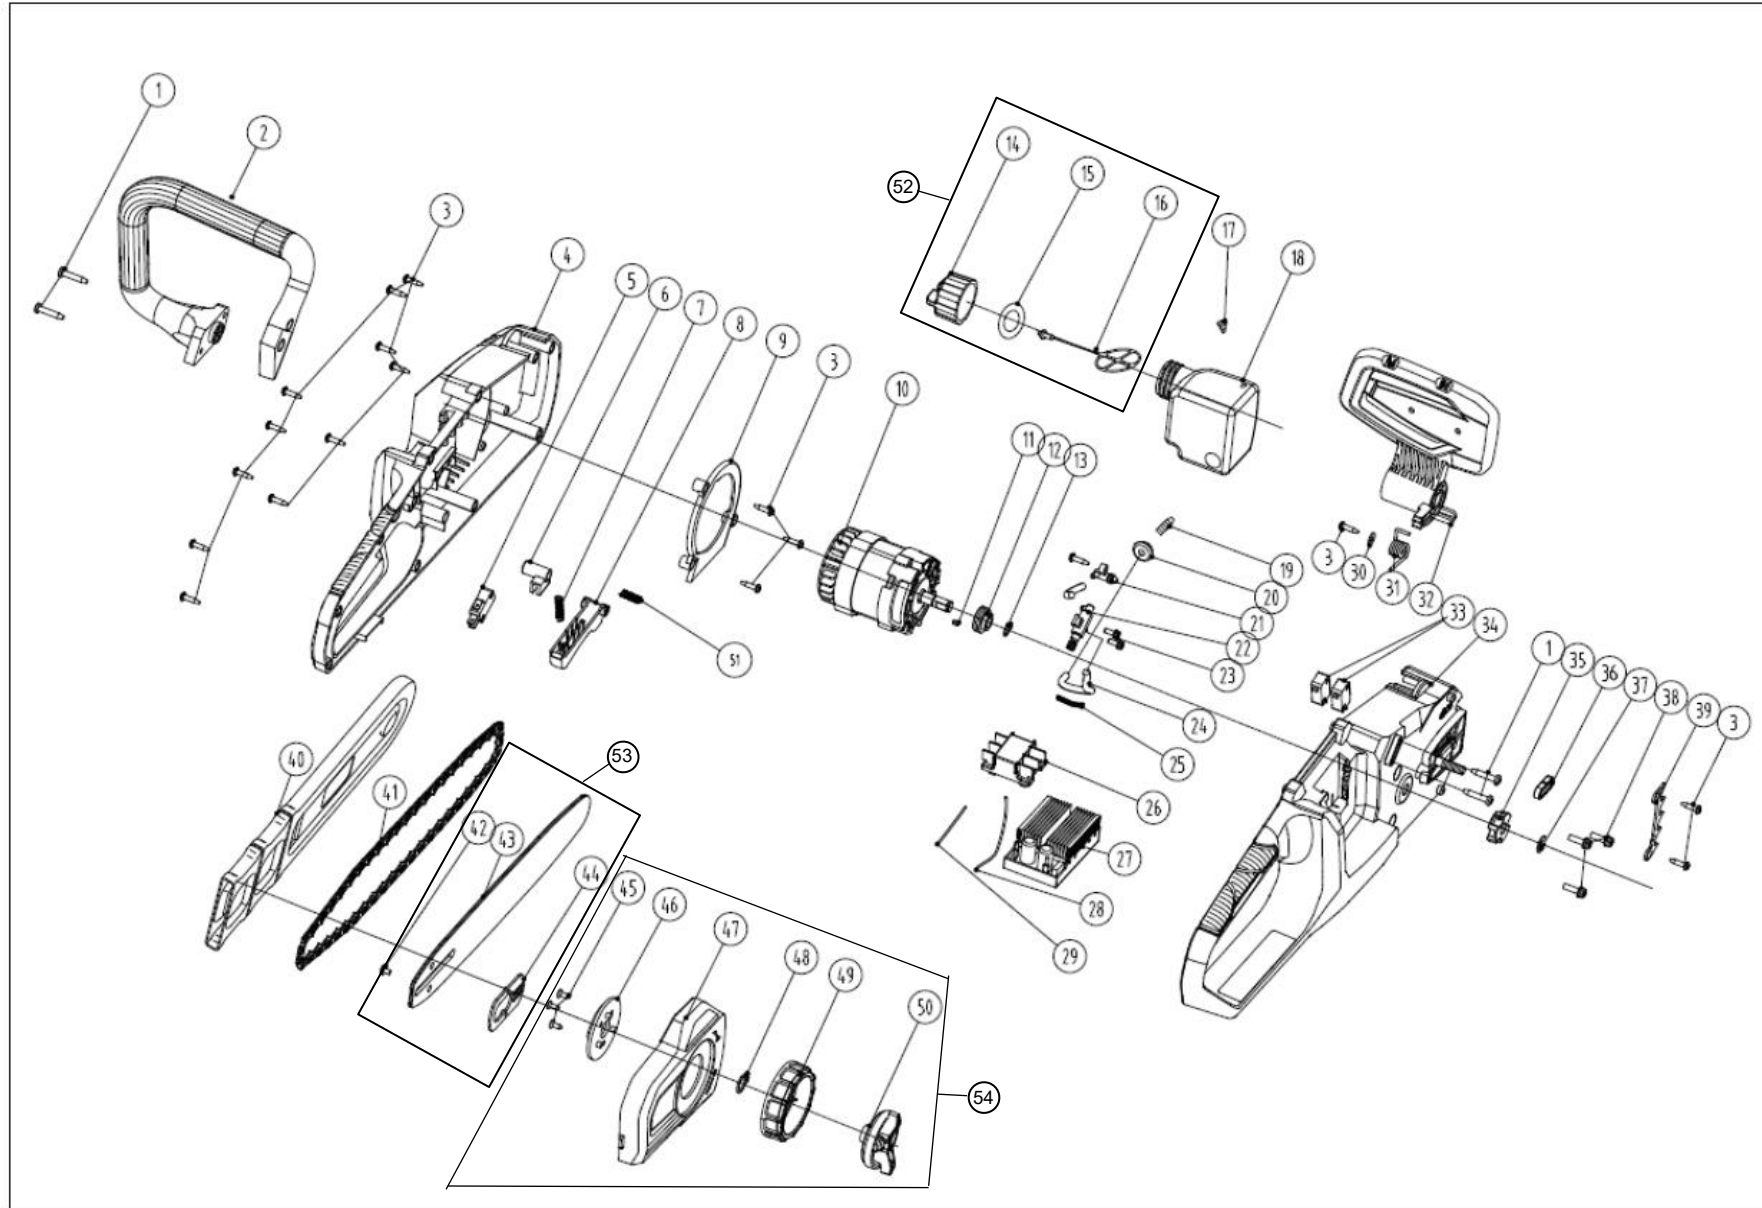

Model: CSX2020

Part Number: 90063267

Year: 2023

POS	QTY	PARTNUMBER	BESKRIVELSE	DESCRIPTION
1	4	452231	SKRUE	PAN HEAD TAPPING SCREW WITH INTERNAL PLU
2	1	452232	HÅNDTAG	AUXILIARY HANDLE
3	18	452012	SKRUE	INTERNAL PLUM PAN HEAD TAPPING SCREW
4	1	452233	MOTORHUS VENSTRE	LEFT CASE
5	1	452117	MICRO SWITCH	MICRO SWITCH
6	1	452234	LÅSEKNAP	SELF-LOCKING BUTTON
7	1	452039	FJEDER	PUSH ROD SPRING
8	1	452235	TRIGGER	SWITCH TRIGGER
9	1	452236	VINDSKÆRM	WIND DEFLECTOR
10	1	452237	MOTOR	BRUSHLESS MOTOR
11	1	452238	NOT	FLAT KEY
12	1	452239	OLIEPUMPE	OIL PUMP
13	1	452240	KRAVE	ELASTIC COLLAR FOR AXLE
14	1	452241	SKRUELÅG	CAN TOP
15	1	452242	PAKNING	O SEAL RING
16	1	452243	SKRUELÅG HOLDER	CAN LANYARD
17	1	452244	UDLUFTNINGSVENTIL	BREATHER VALVE
18	1	452245	OLIETANK	OILER
19	1	452246	FJEDER	FILTER SPRING
20	1	452247	PAKNING	SEAL RING
21	1	452248	OLIERØRSAMLING	OIL PIPE JOINT
22	1	452249	OLIEPUMPE	OIL PUMP GROUP
23	2	452096	SKRUE	CROSS RECESSED TRIPLE SET SCREWS
24		452250	OLIERØR	OIL TUBE
25	1	452251	FJEDER	TUBING SPRING
26	1	452252	STIK	SOCKET SUBASSEMBLY
27	1	452253	PRINTPLADE	CONTROLLER ASSEMBLY
28	1	452254	LEDNING	INTERNAL WIRE
29	1	452082	LEDNING	INTERNAL WIRE
30	1	452255	SKIVE	FLAT WASHER
31	1	452256	FJEDER	LOCKING TORSION SPRING
32	1	452257	KÆDEBREMSE	HEAD BOARD
33	2	452078	MICRO SWITCH	MICRO SWITCH
34	1	452258	MOTORHUS HØJRE	RIGHT CASE
35	1	452259	TANDHJUL	SIX TEETH SPROCKET
36	1	452260	PAKNING	SEAL RING
37	1	452261	HOLDER	RETAINER FOR TYPE E SHAFT
38	3	452262	SKRUE	CROSS RECESSED PAN HEAD THREE SET SCREWS
39	1	452263	BARKSTED	FELLING DOG
40	1	452264	BESKYTTER KÆDE	PLATE SLEEVE
41	1	452265	SAVKÆDE 16"	16" CHAIN
42	1	452266	SKRUE	CROSS RECESSED PAN HEAD WITH WASHER SCRE
43	1	452267	SVÆRD 16"	16"PLATE
44	1	452268	HOLDER	CHASING