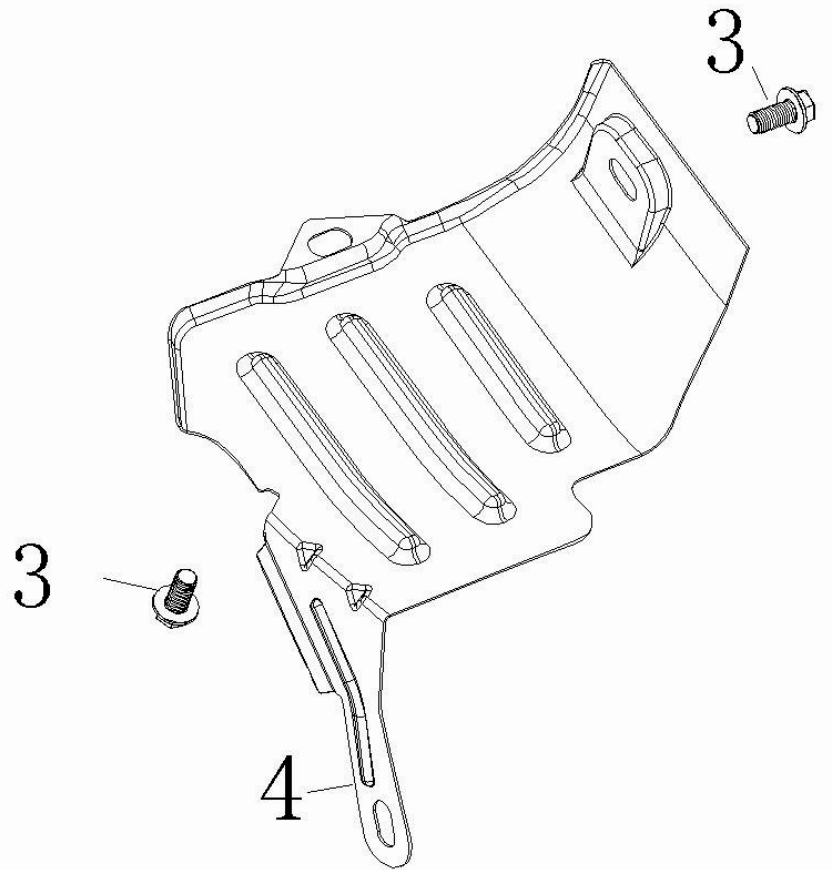

POS	QTY	PARTNUMBER	BESKRIVELSE	DESCRIPTION
1	1	428811	FLANGEBOLT M6X20	COLLAR BOLT M6X20
2	1	428812	SIDEDÆKSEL	SIDE CAP
3	2	428813	FLANGEBOLT M6X8	COLLAR BOLT M6X8
4	1	428814	SIDEDÆKSEL	SIDE CAP