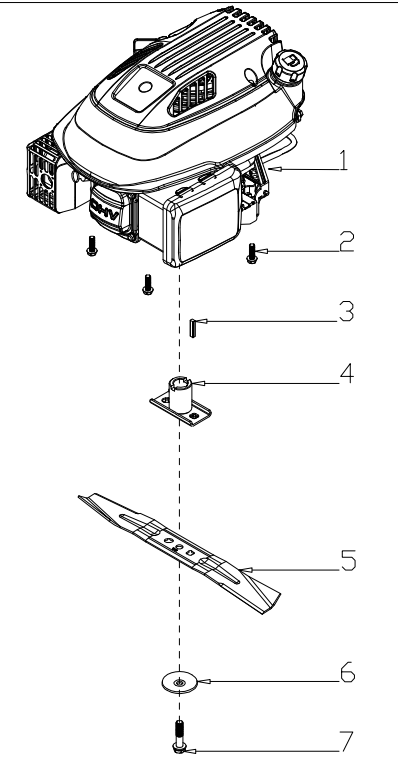

A

B

C

D

Model: Smart 5105WS  
 Part Number: 90066553  
 Year: 2022

POS	QTY	PARTNUMBER	BESKRIVELSE	DESCRIPTION
A-1	1	433228	STOP HÅNDTAG	BRAKE LEVER
A-2	1	428853	BESLAG MED STOP FOR BØJLER	BRACKET
A-3	1	419232	SOFTGRIP	HANDLE
A-4	1	433259	ØVRE STYR	UPPER HANDLE
A-5	2	419337	LÅSEMØTRIK M6	LOCKING NUT M6
A-6	1	428856	KABELHOLDER	CABLE HOLDER
A-7	1	428857	STOPKABEL	STOP CABLE
A-8	1	421778	BOLT M6X32	BOLT M6X32
A-9	2	450052	MELLEMSTE STYRDEL	MIDDLE HANDLE
A-10	4	427152	BRÆDDEBOLT M8X50	BOLT M8X50
A-11	6	419242	SKIVE 8.5X16X1.54	WASHER 8.5X16X1.54
A-12	4	439369	FINGERSKRUE MØRK SØLV	KNOB
A-13	1	419237	HOLDER FOR STARTSNOR	HOLDER
A-14	4	419247	PROP	PLUG
A-15	1	428883	KABELHOLDER/CLIPS PLAST	CABLE HOLDER
A-16	1	439370	NEDRE STYR	LOWER HANDLE
A-17	2	419245	BOLT M8X35	BOLT M8X35
A-18	4	419246	MØTRIK M8	NUT M8
B-1	1	TG480	TG480	TG480
B-2	3	419284	BOLT M8X25	BOLT M8X25
B-3	1	427195	NOT	KEY
B-4	1	427196	KNIVHOLDER	BLADE HUB
B-5	1	427197	KNIV 50CM	BLADE 20"
B-6	1	419292	SKIVE FOR KNIV	WASHER
B-7	1	419293	STÅLBOLT FOR KNIVHOLDER 3/8-24UNFX35	STEEL BOLT
C-1	3	419252	SÆTBOLT M6X10	SET BOLT M6X10
C-2	1	427191	JUSTERSTYKKE FOR HØJDEJUSTERING	ADJUSTMENT PIECE
C-3	1	419273	MØTRIK M6	NUT M6
C-4	1	439372	KLIPPESKJOLD	DECK
C-5	1	433235	AKSEL	JOINT LEVER
C-6	1	433236	FRONT PLAST COVER	FRONT PLASTIC FACE
C-7	3	439373	SKRUE	SCREW
C-8	2	419263	MØTRIK M5	NUT M5
C-9	1	419304	BESLAG	BRACKET
C-10	2	421982	BOLT M5X12	BOLT M5X12
C-11	1	419305	AKSEL	SHAFT
C-12	1	432575	FJEDER FOR UDKASTSKÆRM	SIDE DISCHARGE COVER SPRING
C-13	2	428877	SKRUE ST4,2X15	SCREW ST4,2X15
C-14	1	439374	DÆKSEL	COVER PLATE
C-15	1	439375	FJEDER	SPRING
C-16	1	439376	SKÆRM FOR BIOKLIP	SIDE DISCHARGE COVER
C-17	1	439377	LÅS	LOCK
C-18	1	427199	SIDEUDKASTER	EJECTOR
D-1	1	427192	BAGAKSEL	REAR AXLE
D-2	4	419273	MØTRIK M6	NUT M6
D-3	4	419350	STÅLBOLT M6X12	STEEL BOLT M6X12
D-4	2	421755	STØVDÆKSEL 10"	DUST CAP 10"