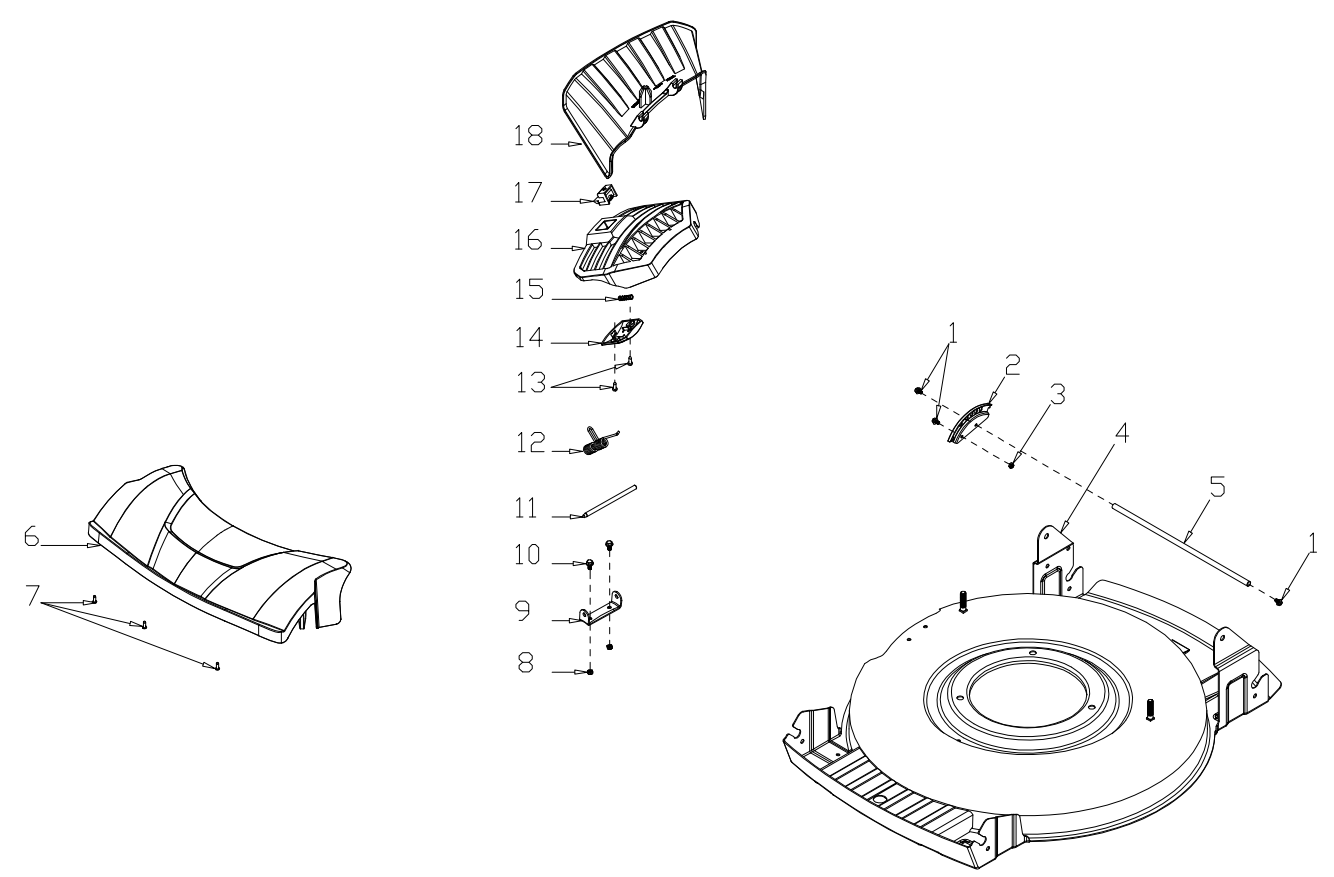

A

B

C

D

Model: Smart 5105WS  
 Part Number: 90066553  
 Year: 2022

POS	QTY	PARTNUMBER	BESKRIVELSE	DESCRIPTION
A-1	1	433228	STOP HÅNDTAG	BRAKE LEVER
A-2	1	428853	BESLAG MED STOP FOR BØJLER	BRACKET
A-3	1	419232	SOFTGRIP	HANDLE
A-4	1	433259	ØVRE STYR	UPPER HANDLE
A-5	2	419337	LÅSEMØTRIK M6	LOCKING NUT M6
A-6	1	428856	KABELHOLDER	CABLE HOLDER
A-7	1	428857	STOPKABEL	STOP CABLE
A-8	1	421778	BOLT M6X32	BOLT M6X32
A-9	2	450052	MELLEMSTE STYRDEL	MIDDLE HANDLE
A-10	4	427152	BRÆDDEBOLT M8X50	BOLT M8X50
A-11	6	419242	SKIVE 8.5X16X1.54	WASHER 8.5X16X1.54
A-12	4	439369	FINGERSKRUE MØRK SØLV	KNOB
A-13	1	419237	HOLDER FOR STARTSNOR	HOLDER
A-14	4	419247	PROP	PLUG
A-15	1	428883	KABELHOLDER/CLIPS PLAST	CABLE HOLDER
A-16	1	439370	NEDRE STYR	LOWER HANDLE
A-17	2	419245	BOLT M8X35	BOLT M8X35
A-18	4	419246	MØTRIK M8	NUT M8
B-1	1	TG480	TG480	TG480
B-2	3	419284	BOLT M8X25	BOLT M8X25
B-3	1	427195	NOT	KEY
B-4	1	427196	KNIVHOLDER	BLADE HUB
B-5	1	427197	KNIV 50CM	BLADE 20"
B-6	1	419292	SKIVE FOR KNIV	WASHER
B-7	1	419293	STÅLBOLT FOR KNIVHOLDER 3/8-24UNFX35	STEEL BOLT
C-1	3	419252	SÆTBOLT M6X10	SET BOLT M6X10
C-2	1	427191	JUSTERSTYKKE FOR HØJDEJUSTERING	ADJUSTMENT PIECE
C-3	1	419273	MØTRIK M6	NUT M6
C-4	1	439372	KLIPPESKJOLD	DECK
C-5	1	433235	AKSEL	JOINT LEVER
C-6	1	433236	FRONT PLAST COVER	FRONT PLASTIC FACE
C-7	3	439373	SKRUE	SCREW
C-8	2	419263	MØTRIK M5	NUT M5
C-9	1	419304	BESLAG	BRACKET
C-10	2	421982	BOLT M5X12	BOLT M5X12
C-11	1	419305	AKSEL	SHAFT
C-12	1	432575	FJEDER FOR UDKASTSKÆRM	SIDE DISCHARGE COVER SPRING
C-13	2	428877	SKRUE ST4,2X15	SCREW ST4,2X15
C-14	1	439374	DÆKSEL	COVER PLATE
C-15	1	439375	FJEDER	SPRING
C-16	1	439376	SKÆRM FOR BIOKLIP	SIDE DISCHARGE COVER
C-17	1	439377	LÅS	LOCK
C-18	1	427199	SIDEUDKASTER	EJECTOR
D-1	1	427192	BAGAKSEL	REAR AXLE
D-2	4	419273	MØTRIK M6	NUT M6
D-3	4	419350	STÅLBOLT M6X12	STEEL BOLT M6X12
D-4	2	421755	STØVDÆKSEL 10"	DUST CAP 10"