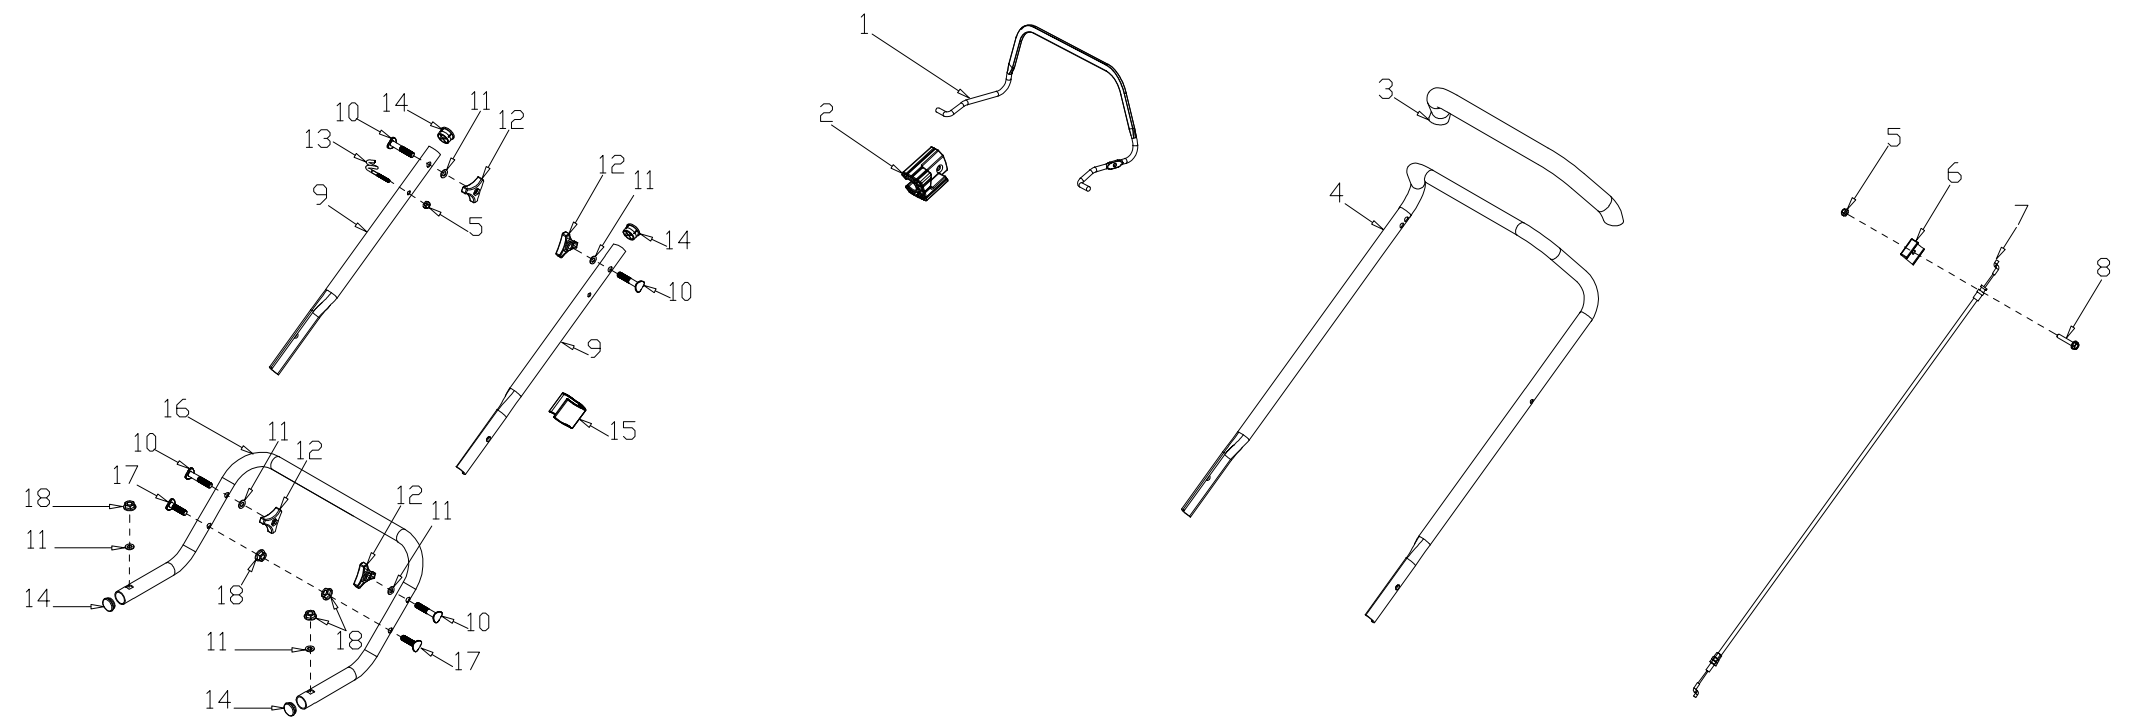

A

B

C

D

Model: Smart 5105WS  
 Part Number: 90066553  
 Year: 2022

POS	QTY	PARTNUMBER	BESKRIVELSE	DESCRIPTION
A-1	1	433228	STOP HÅNDTAG	BRAKE LEVER
A-2	1	428853	BESLAG MED STOP FOR BØJLER	BRACKET
A-3	1	419232	SOFTGRIP	HANDLE
A-4	1	433259	ØVRE STYR	UPPER HANDLE
A-5	2	419337	LÅSEMØTRIK M6	LOCKING NUT M6
A-6	1	428856	KABELHOLDER	CABLE HOLDER
A-7	1	428857	STOPKABEL	STOP CABLE
A-8	1	421778	BOLT M6X32	BOLT M6X32
A-9	2	450052	MELLEMSTE STYRDEL	MIDDLE HANDLE
A-10	4	427152	BRÆDDEBOLT M8X50	BOLT M8X50
A-11	6	419242	SKIVE 8.5X16X1.54	WASHER 8.5X16X1.54
A-12	4	439369	FINGERSKRUE MØRK SØLV	KNOB
A-13	1	419237	HOLDER FOR STARTSNOR	HOLDER
A-14	4	419247	PROP	PLUG
A-15	1	428883	KABELHOLDER/CLIPS PLAST	CABLE HOLDER
A-16	1	439370	NEDRE STYR	LOWER HANDLE
A-17	2	419245	BOLT M8X35	BOLT M8X35
A-18	4	419246	MØTRIK M8	NUT M8
B-1	1	TG480	TG480	TG480
B-2	3	419284	BOLT M8X25	BOLT M8X25
B-3	1	427195	NOT	KEY
B-4	1	427196	KNIVHOLDER	BLADE HUB
B-5	1	427197	KNIV 50CM	BLADE 20"
B-6	1	419292	SKIVE FOR KNIV	WASHER
B-7	1	419293	STÅLBOLT FOR KNIVHOLDER 3/8-24UNFX35	STEEL BOLT
C-1	3	419252	SÆTBOLT M6X10	SET BOLT M6X10
C-2	1	427191	JUSTERSTYKKE FOR HØJDEJUSTERING	ADJUSTMENT PIECE
C-3	1	419273	MØTRIK M6	NUT M6
C-4	1	439372	KLIPPESKJOLD	DECK
C-5	1	433235	AKSEL	JOINT LEVER
C-6	1	433236	FRONT PLAST COVER	FRONT PLASTIC FACE
C-7	3	439373	SKRUE	SCREW
C-8	2	419263	MØTRIK M5	NUT M5
C-9	1	419304	BESLAG	BRACKET
C-10	2	421982	BOLT M5X12	BOLT M5X12
C-11	1	419305	AKSEL	SHAFT
C-12	1	432575	FJEDER FOR UDKASTSKÆRM	SIDE DISCHARGE COVER SPRING
C-13	2	428877	SKRUE ST4,2X15	SCREW ST4,2X15
C-14	1	439374	DÆKSEL	COVER PLATE
C-15	1	439375	FJEDER	SPRING
C-16	1	439376	SKÆRM FOR BIOKLIP	SIDE DISCHARGE COVER
C-17	1	439377	LÅS	LOCK
C-18	1	427199	SIDEUDKASTER	EJECTOR
D-1	1	427192	BAGAKSEL	REAR AXLE
D-2	4	419273	MØTRIK M6	NUT M6
D-3	4	419350	STÅLBOLT M6X12	STEEL BOLT M6X12
D-4	2	421755	STØVDÆKSEL 10"	DUST CAP 10"