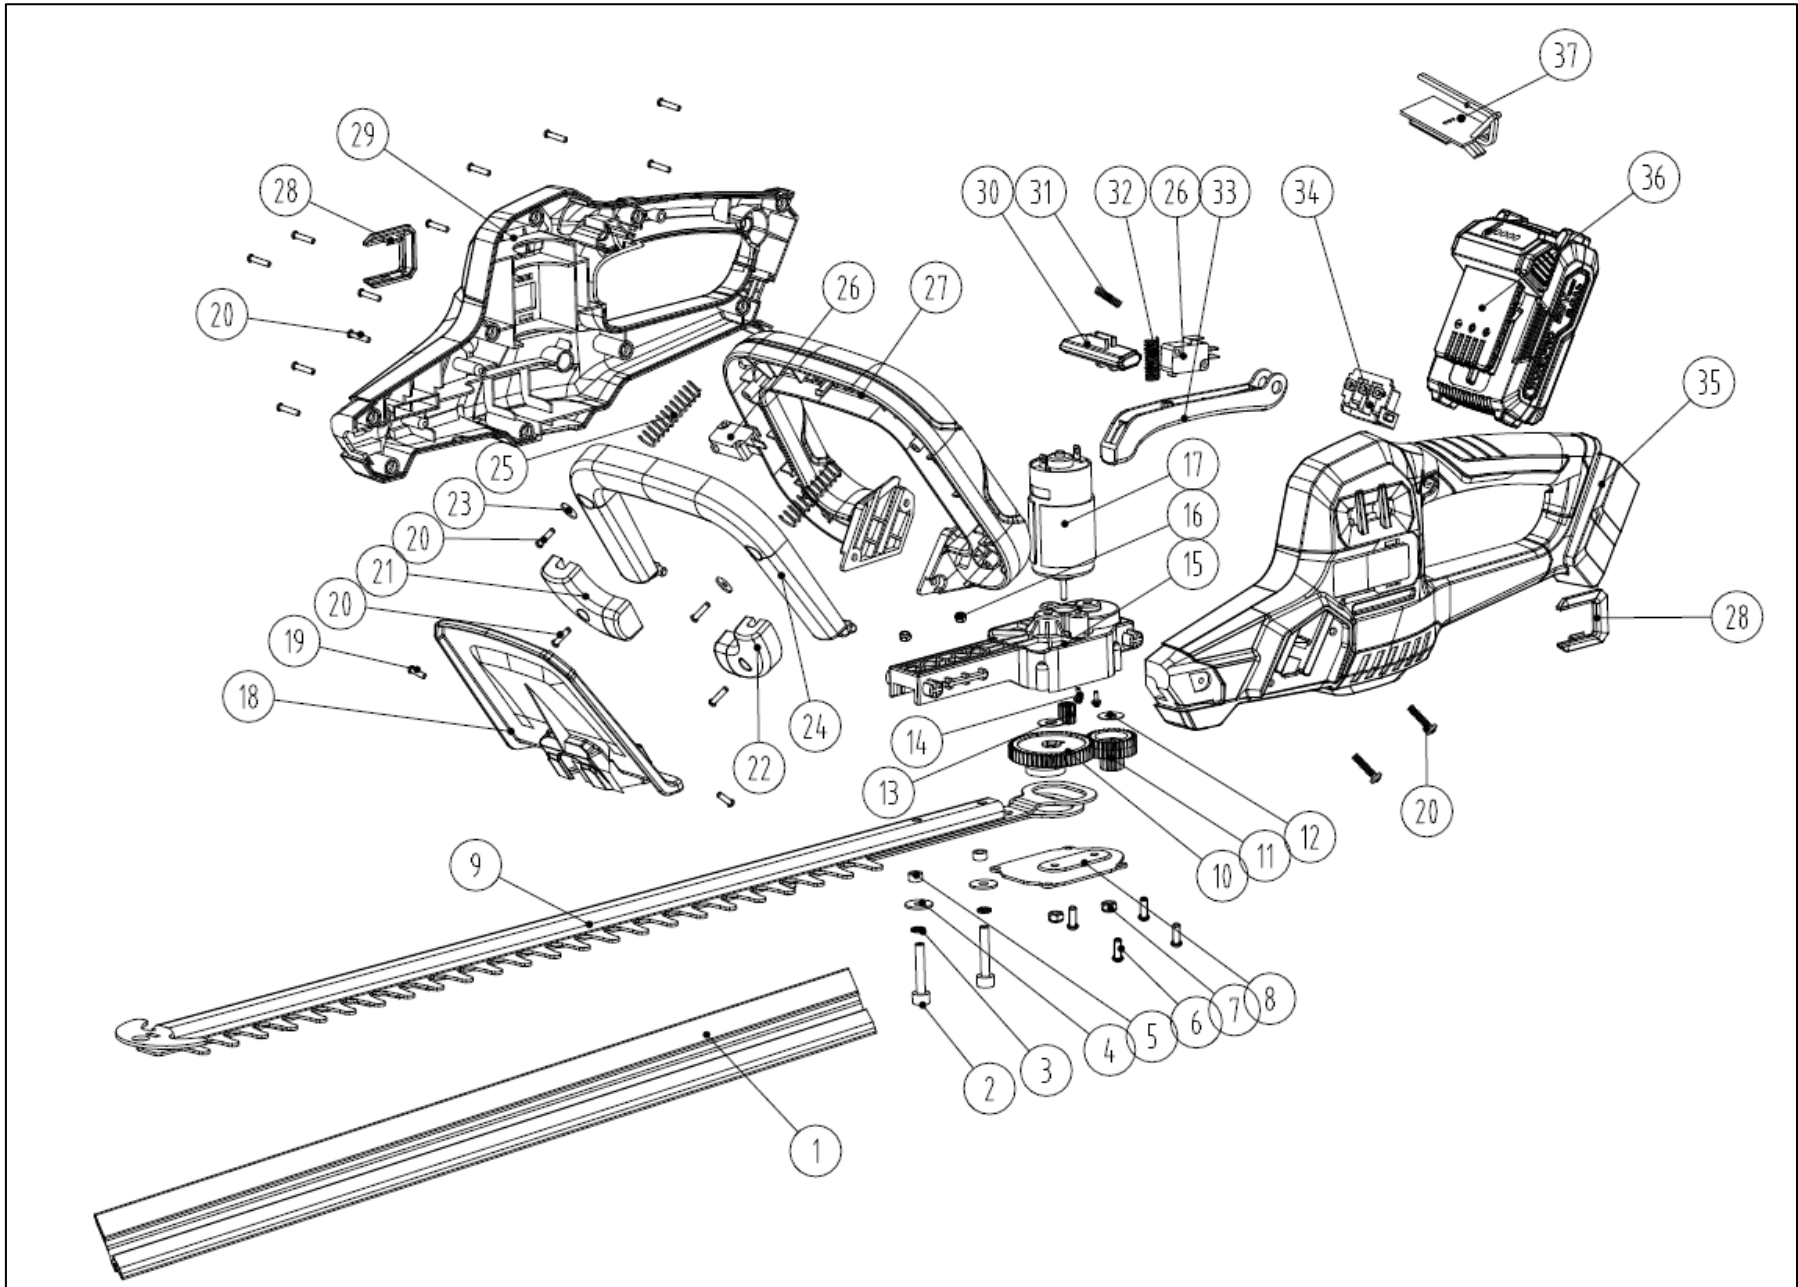

Model: HTX2000

Part Number: 90063252

Year: 2022

POS	QTY	PARTNUMBER	BESKRIVELSE	DESCRIPTION
1	1	448487	KNIVBESKYTTER	BLADE COVER
2	1	448488	SKRUE	HEXAGON SOCKET SOCKET HEAD MACHINE SCREW
3	2	448489	SKIVE Ø5	Ø5 SPRING WASHER
4	2	448490	SKIVE	?15*?6.2*?0.3 FLAT WASHERS
5	2	448491	BØS	SLIDER ?8*?5.2*3.6
6	2	448492	SKRUE	SCREW
7	2	448494	LÅSEMØTRIK M4	HEXAGON LOCKNUT M4
8	1	448495	BUNDPLADE	CENTER BRACKET PRESS PLATE
9	1	448496	KNIV	508 BLADE COMPONENTS
10	1	448497	TANDHJUL	ECCENTRIC GEAR
11	1	448498	GEAR	DUPLEX GEAR
12	2	448499	SKIVE	?15*?6.2*?0.3 FLAT WASHERS
13	1	448500	TANDHJUL	MOTOR PINION
14	1	448501	KRYDSPIND	CROSS RECESSED SMALL PAN HEAD TRIPLE SET
15	1	448502	KNIVBESLAG	CENTER BEARING BRACKET
16	2	448503	LÅSEMØTRIK M5	HEXAGON LOCKNUT M5
17	1	448504	MOTOR	590 MOTOR
18	1	448505	BESKYTTELSESCOVER	SHIELD
19	2	448506	SKRUE	INNER PLUM PAN HEAD SELF - TAPPING SCREW
20	19	432854	SKRUE	SCREW
21	1	448507	BØJLEBESLAG HØJRE	RIGHT SWITCH PLATE COVER OF ACCESSORY HA
22	1	448508	BØJLEBESLAG VENSTRE	LEFT SWITCH PLATE COVER OF ACCESSORY HAN
23	2	448509	SKIVE	FLAT WASHERS
24	1	448510	KONTAKTBØJLE	SUB-HANDLE SWITCH BOARD
25	2	448511	FJEDER	HOOK SWITCH
26	2	448512	KONTAKT	MICROSWITCH
27	1	448513	HÅNDTAG	SUB-HANDLE
28	2	448514	PYNTELISTE	U-SHAPED DECORATIVE PIECES
29	1	448515	MOTORHUS HØJRE	RIGHT HOUSING
30	1	448516	LÅSEKNAP	ANTI-SELF-LOCKING BUTTON
31	1	448517	LÅSEFJEDER	SWITCH SELF-LOCKING SPRING
32	1	448518	FJEDER	PUSH ROD SPRING
33	1	448519	KONTAKT	SWITCH TRIGGER
34	1	448520	STIK	SOCKET
35	1	448521	MOTORHUS VENSTRE	LEFT HOUSING
37	1	448522	PRINTPLADE	PCB ASSEMBLY