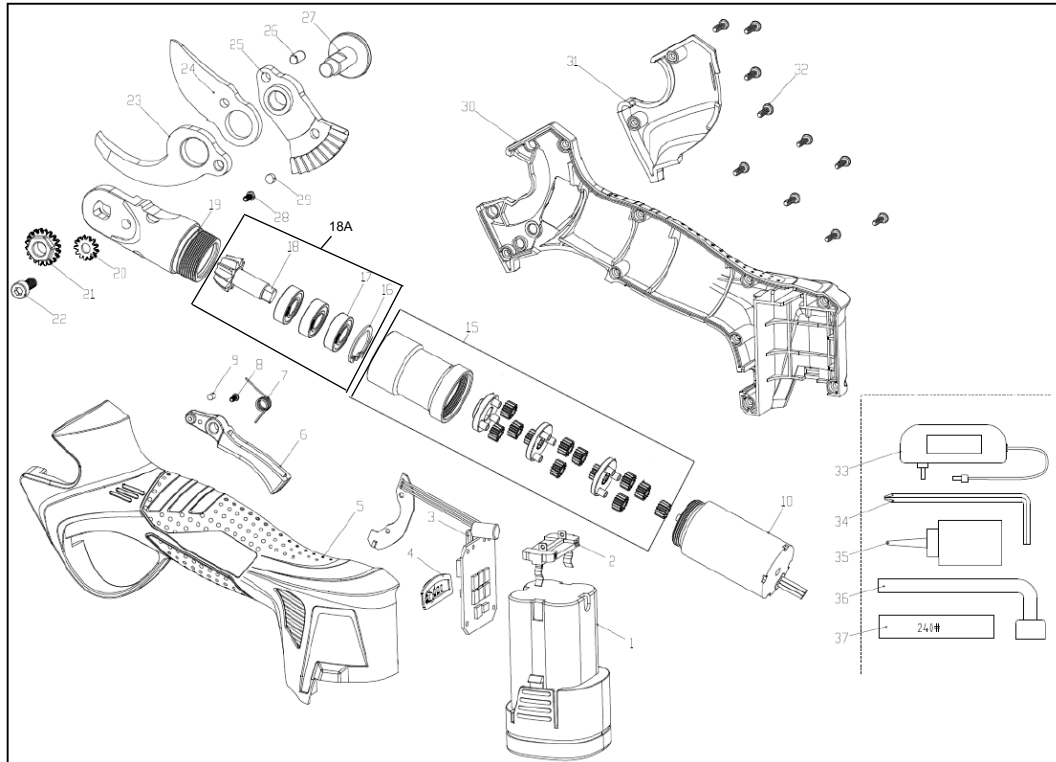

Model: GS1680Li

Part Number: 90063145

Year: 2021

POS	QTY	PARTNUMBER	BESKRIVELSE	DESCRIPTION
1	1	451564	BATTERI 16.8V/2AH	BATTERY
2	1	448190	BATTERI STØTTE	BATTERY SUPPORT PIN
3	1	448191	PRINTPLADE	CONTROL PLATE
4	1	448192	PLADE	SWITCH GEAR PLATE
5	1	448193	VENSTRE SKAFT	LEFT COVER
6	1	448194	TRIGGER	SWITCH TRIGGER
7	1	448195	FJEDER	TRIGGER SPRING
8	1	448196	SKRUE M2X4	SCREW M2*4
9	1	448197	MAGNET 3X3	3*3MAGNET
10	1	448198	MOTOR	BRUSHLESS MOTOR
15	1	448199	GEAR	GEAR RING
16	1	448200	RING 20MM	20MM RING
17	3	448201	KUGLELEJE	699 BEARING
18	1	448202	AKSEL	SMALL CONICAL TEETH
18A	1	451575	AKSEL MED LEJER	SMALL CONICAL TEETH_W/BEARINGS
19	1	448203	KLIPPEHOVED	ALUMIUM HEAD SHELL
20	1	448204	TANDHJUL LILLE	SPROCKET SMALL
21	1	448205	TANDHJUL STORT	SPROCKET NUT
22	1	448206	SKRUE M5X12	SCREW M5*12
23	1	451567	KNIVBLAD NEDRE	FIXED BLADE
24	1	451566	KNIVBLAD ØVRE	CUTTING BLADE
25	1	448209	SVINGBESLAG	SWING TOOTH
26	1	448210	STIFT 5X9	PIN 5*9
27	1	448211	KLIPPEAKSEL STANG	CUTTER SHAFT PIN
28	1	448212	SKRUE M25X6	SCREW M25*6
29	1	448213	MAGNET 5X2	5X2 MAGNET
30	1	448214	HØJRE SKAFT	RIGHT COVER
31	1	448215	HØJRE COVERPLADE	RIGHT COVER PLATE
32	11	448216	SKRUE ST12.9X10-F	SCREW ST12.9X10-F
33	1	451565	LADER	CHARGER
34	1	448218	UMBRACONØGLE	WRENCH 4MM
35	1	448219	OLIE	SMALL OIL TANK
36	1	448220	SKRUENØGLE	13MM WRENCH
37	1	448221	OLIESTEN	OIL STONE