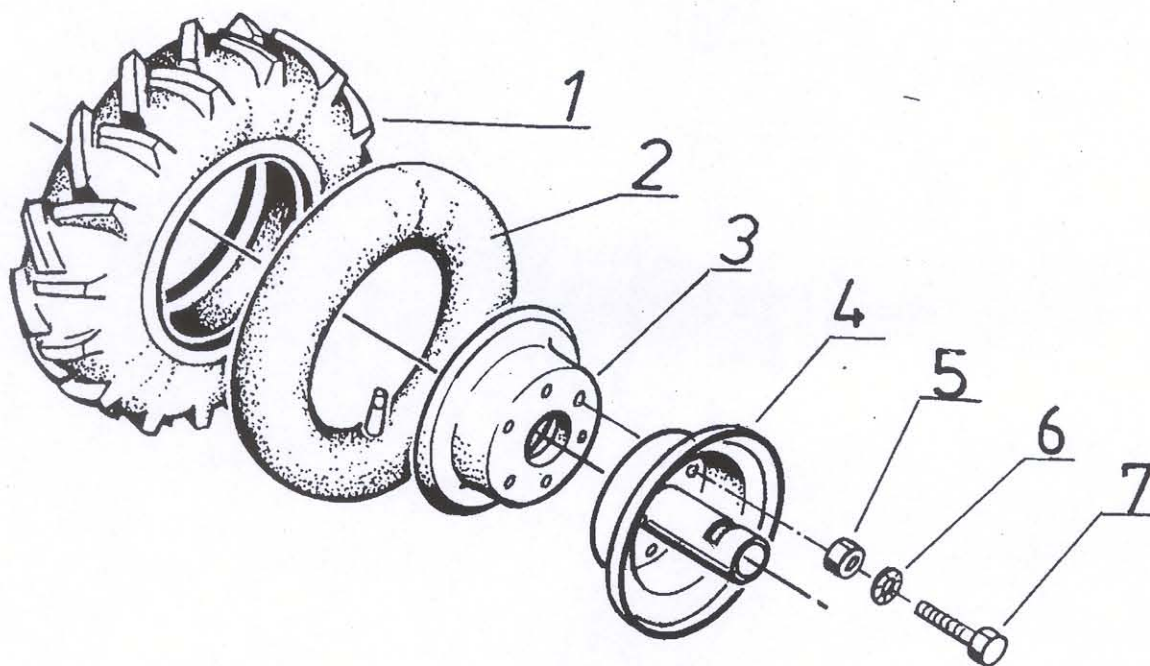

Hobby

Reservedelsliste hjul 10"

Ersatzteilliste Bereifung 10"

Spare parts list wheels 10"

Liste de pièces détachées 10 "

Nr.	Best. Nr.	Stk	Beskrivelse	Bezeichnung D	Description GB	Description F
1	90304750	1	Dæk	Reifen	Tyre	Bandage
2	90304850	1	Slange	Schlauch	Tube	Tuyau
3	91032004	1	Fælg	Felge	Rim	Jante
4	91032006	1	Fælg	Felge	Rim	Jante
5	90100662	4	Møtrik	Mutter	Nut	Ecrou
6	90102198	4	Låseskive	Scheibe	Washer	Rondelle
7	90102741	4	Bolt	Schraube	Screw	Vis