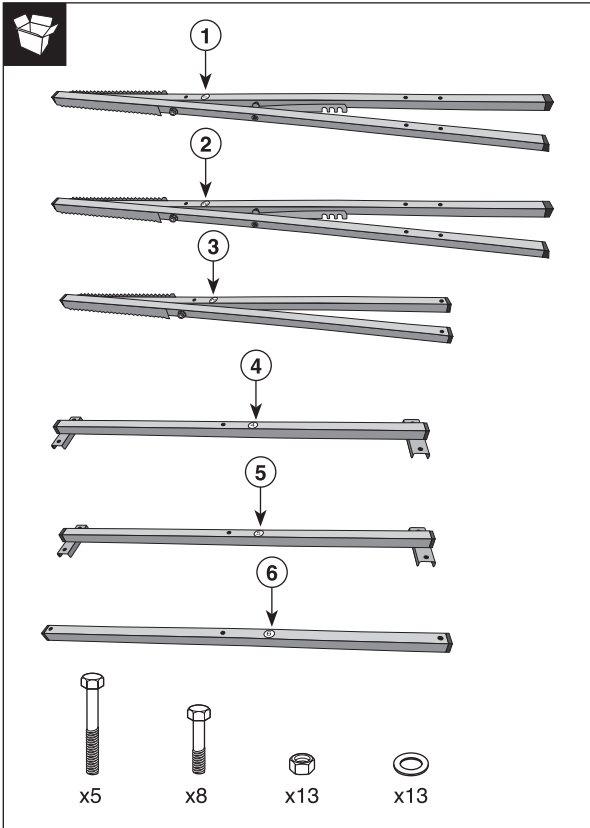

Art. no.
90052299

TEXAS A/S
KNULLEN 22 | DK-5260 ODENSE S | DENMARK